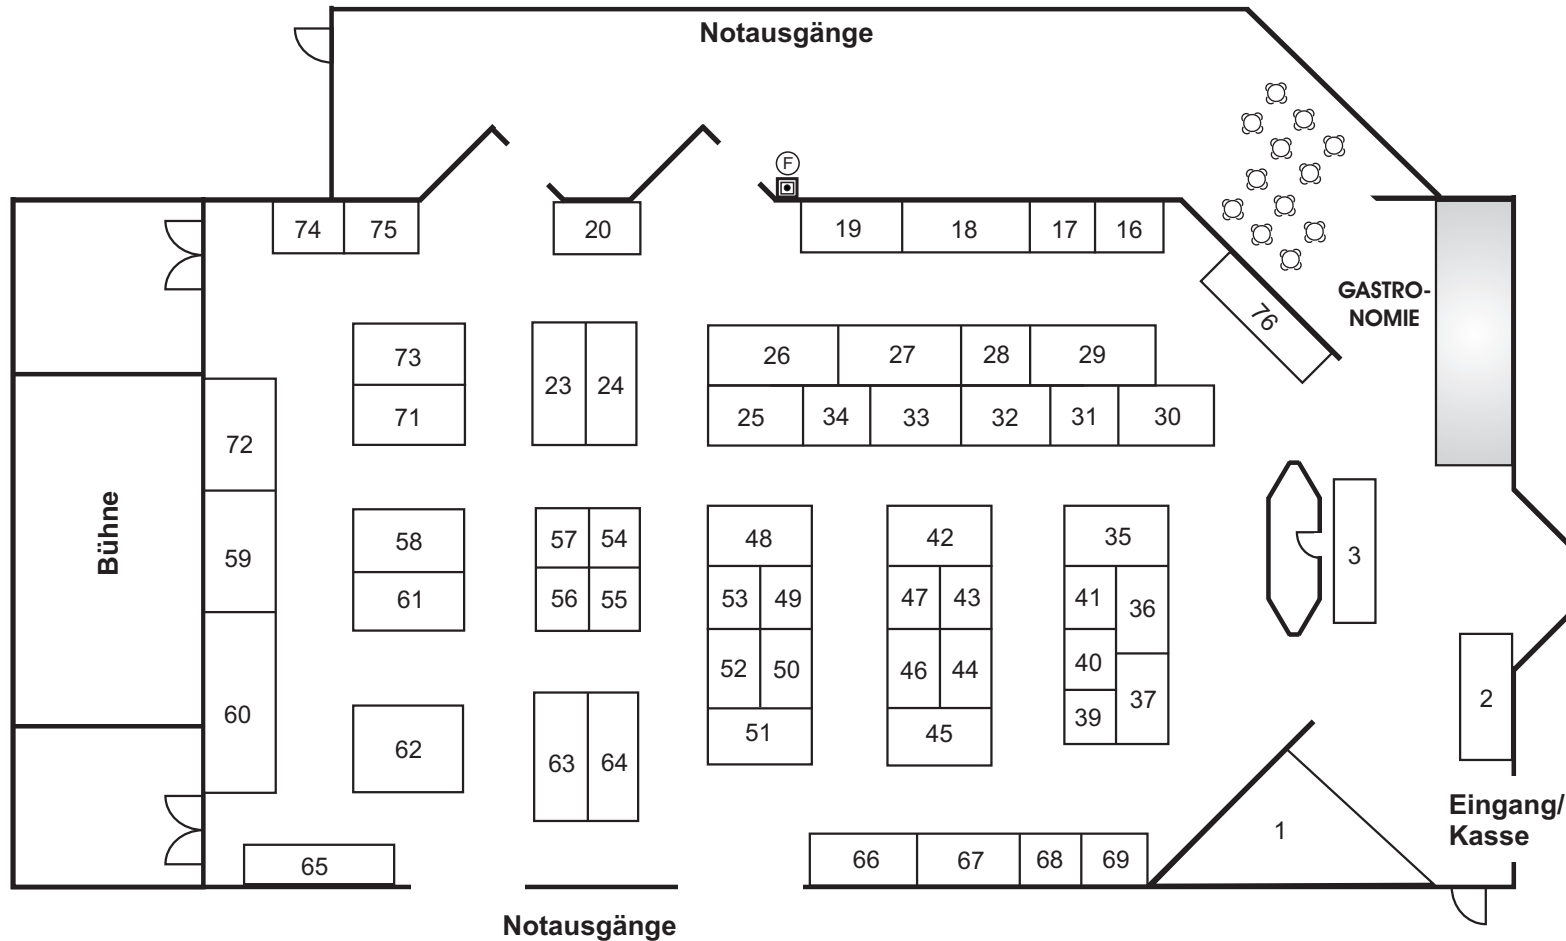

# MANNHEIM RHEINGOLDHALLE

Standnummer	m2	Standmaße
1	18	unsymetrisch
2	8	4m x 2m
3	6	4m x 1,5m
16	4	2m x 2m
17	4	2m x 2m
18	8	4m x 2m
19	6	3m x 2m
20	6	3m x 2m
23	8	4m x 2m
24	8	4m x 2m
25	6	3m x 2m
26	8	4m x 2m
27	8	4m x 2m
28	4	2m x 2m
29	8	4m x 2m
30	6	3m x 2m
31	4	2m x 2m
32	6	3m x 2m
33	6	3m x 2m
34	4	2m x 2m
35	8	4m x 2m
36	6	3m x 2m
37	6	3m x 2m
39	4	2m x 2m
40	4	2m x 2m
41	4	2m x 2m
42	8	4m x 2m
43	4	2m x 2m
44	5	2,5m x 2m
45	8	4m x 2m
46	5	2,5m x 2m
47	4	2m x 2m
48	8	4m x 2m
49	4	2m x 2m
50	5	2,5m x 2m
51	8	4m x 2m
52	5	2,5m x 2m
53	4	2m x 2m
54	4	2m x 2m
55	4	2m x 2m
56	4	2m x 2m
57	4	2m x 2m
58	6	3m x 2m
59	8	4m x 2m
60	12	6m x 2m
61	6	3m x 2m
62	9	3m x 3m
63	9	4,5m x 2m
64	9	4,5m x 2m
65	6	4m x 1,5m
66	8	4m x 2m
67	8	4m x 2m
68	4	2m x 2m
69	4	2m x 2m
71	6	3m x 2m
72	8	4m x 2m
73	6	3m x 2m
74	4	2m x 2m
75	4	2m x 2m
76	6	4m x 1,5m