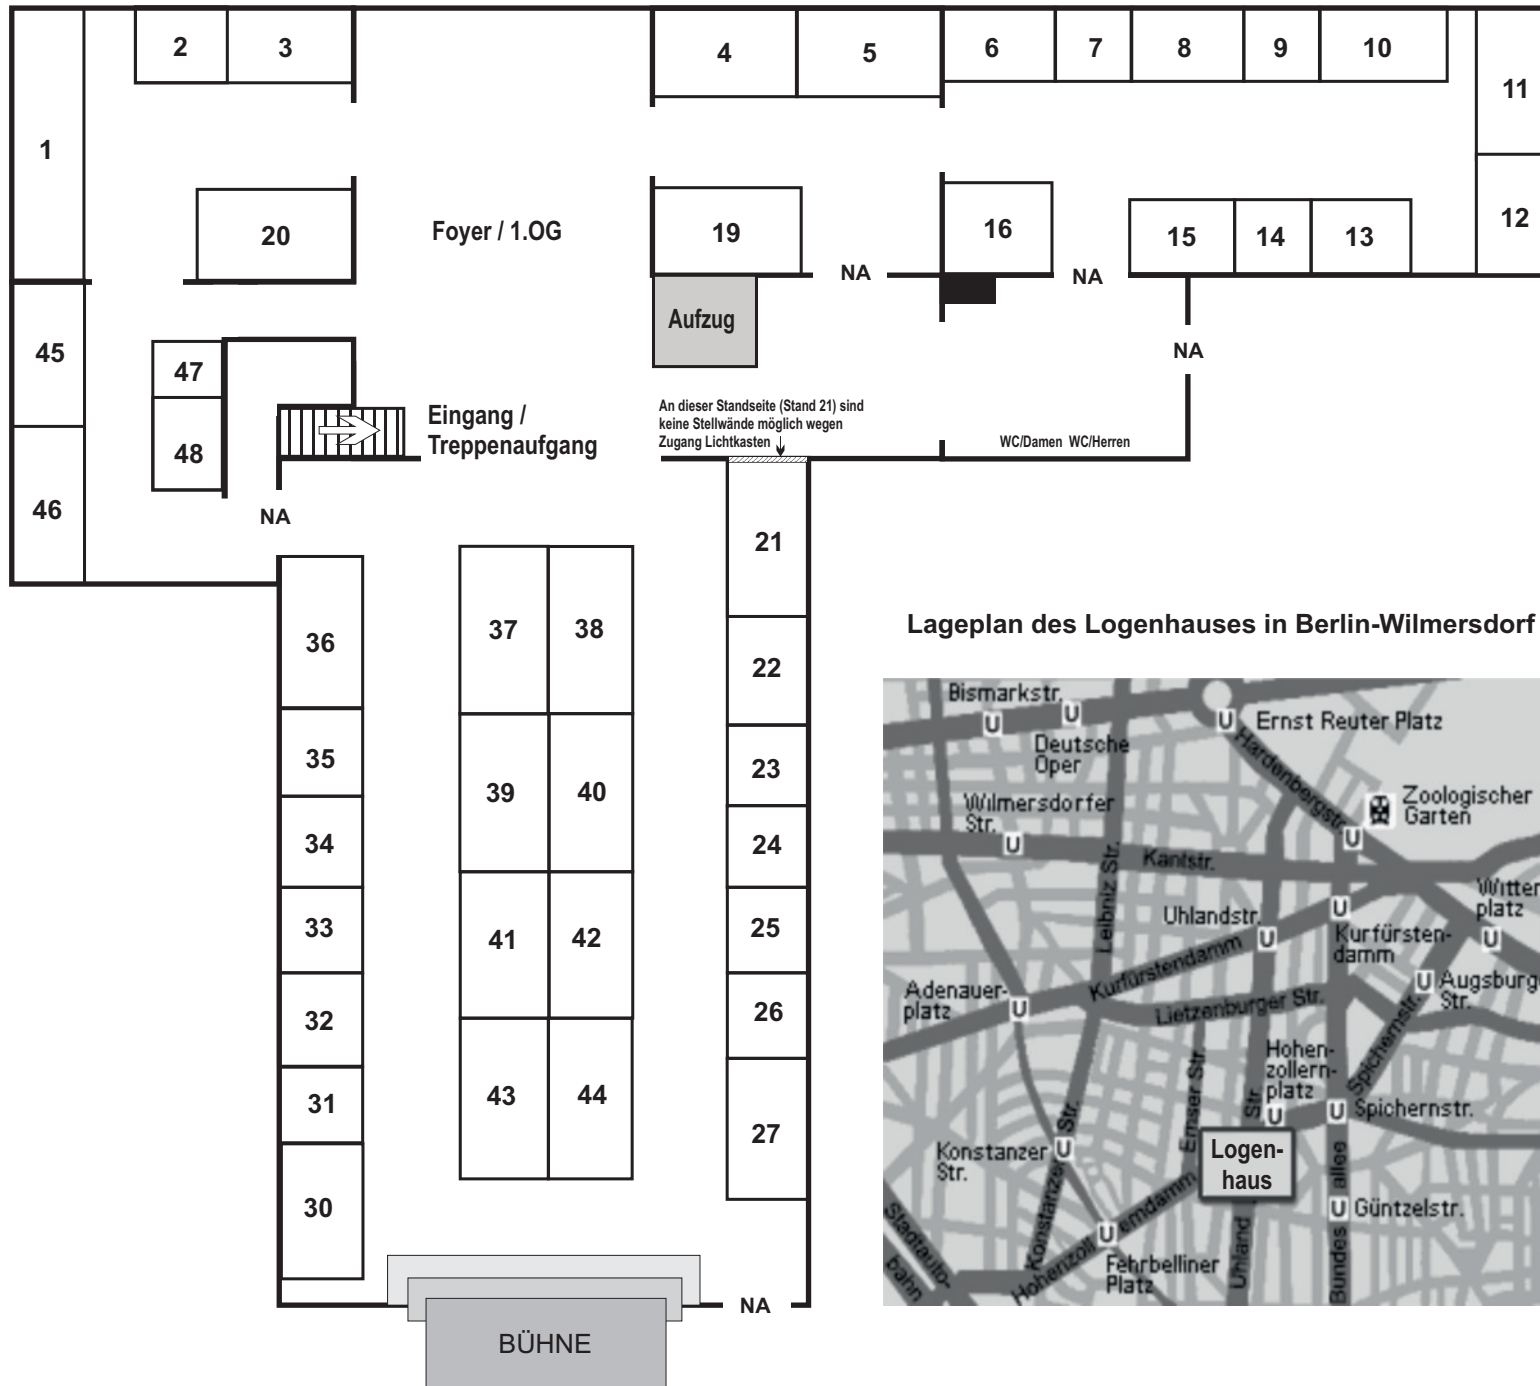

BERLIN

Logenhaus

Lageplan des Logenhauses in Berlin-Wilmersdorf

Standnummer	m ²	Standmaße
1	13	7,5m x 1,75m
2	4	2m x 2m
3	6	3m x 2m
4	7,5	3m x 2,5m
5	7,5	3m x 2,5m
6	6	3m x 2m
7	4	2m x 2m
8	6	3m x 2m
9	4	2m x 2m
10	6	3m x 2m
11	8	4m x 2m
12	6	3m x 2m
13	5	2,5m x 2m
14	4	2m x 2m
15	5	2,5m x 2m
16	9	3m x 3m
19	9,5	3,8m x 2,5m
20	11,25	4,5m x 2,5m
21	8	4m x 2m
22	6	3m x 2m
23	4	2m x 2m
24	4	2m x 2m
25	4	2m x 2m
26	4	2m x 2m
27	8	4m x 2m
30	8	4m x 2m
31	4	2m x 2m
32	4	2m x 2m
33	4	2m x 2m
34	5	2,5m x 2m
35	4	2m x 2m
36	8	4m x 2m
37	8	4m x 2m
38	8	4m x 2m
39	9	4,5m x 2m
40	9	4,5m x 2m
41	8	4m x 2m
42	8	4m x 2m
43	8	4m x 2m
44	8	4m x 2m
45	7	4m x 1,75m
46	6	3,5m x 1,75m
47	4	2m x 2m
48	5	2,5m x 2m