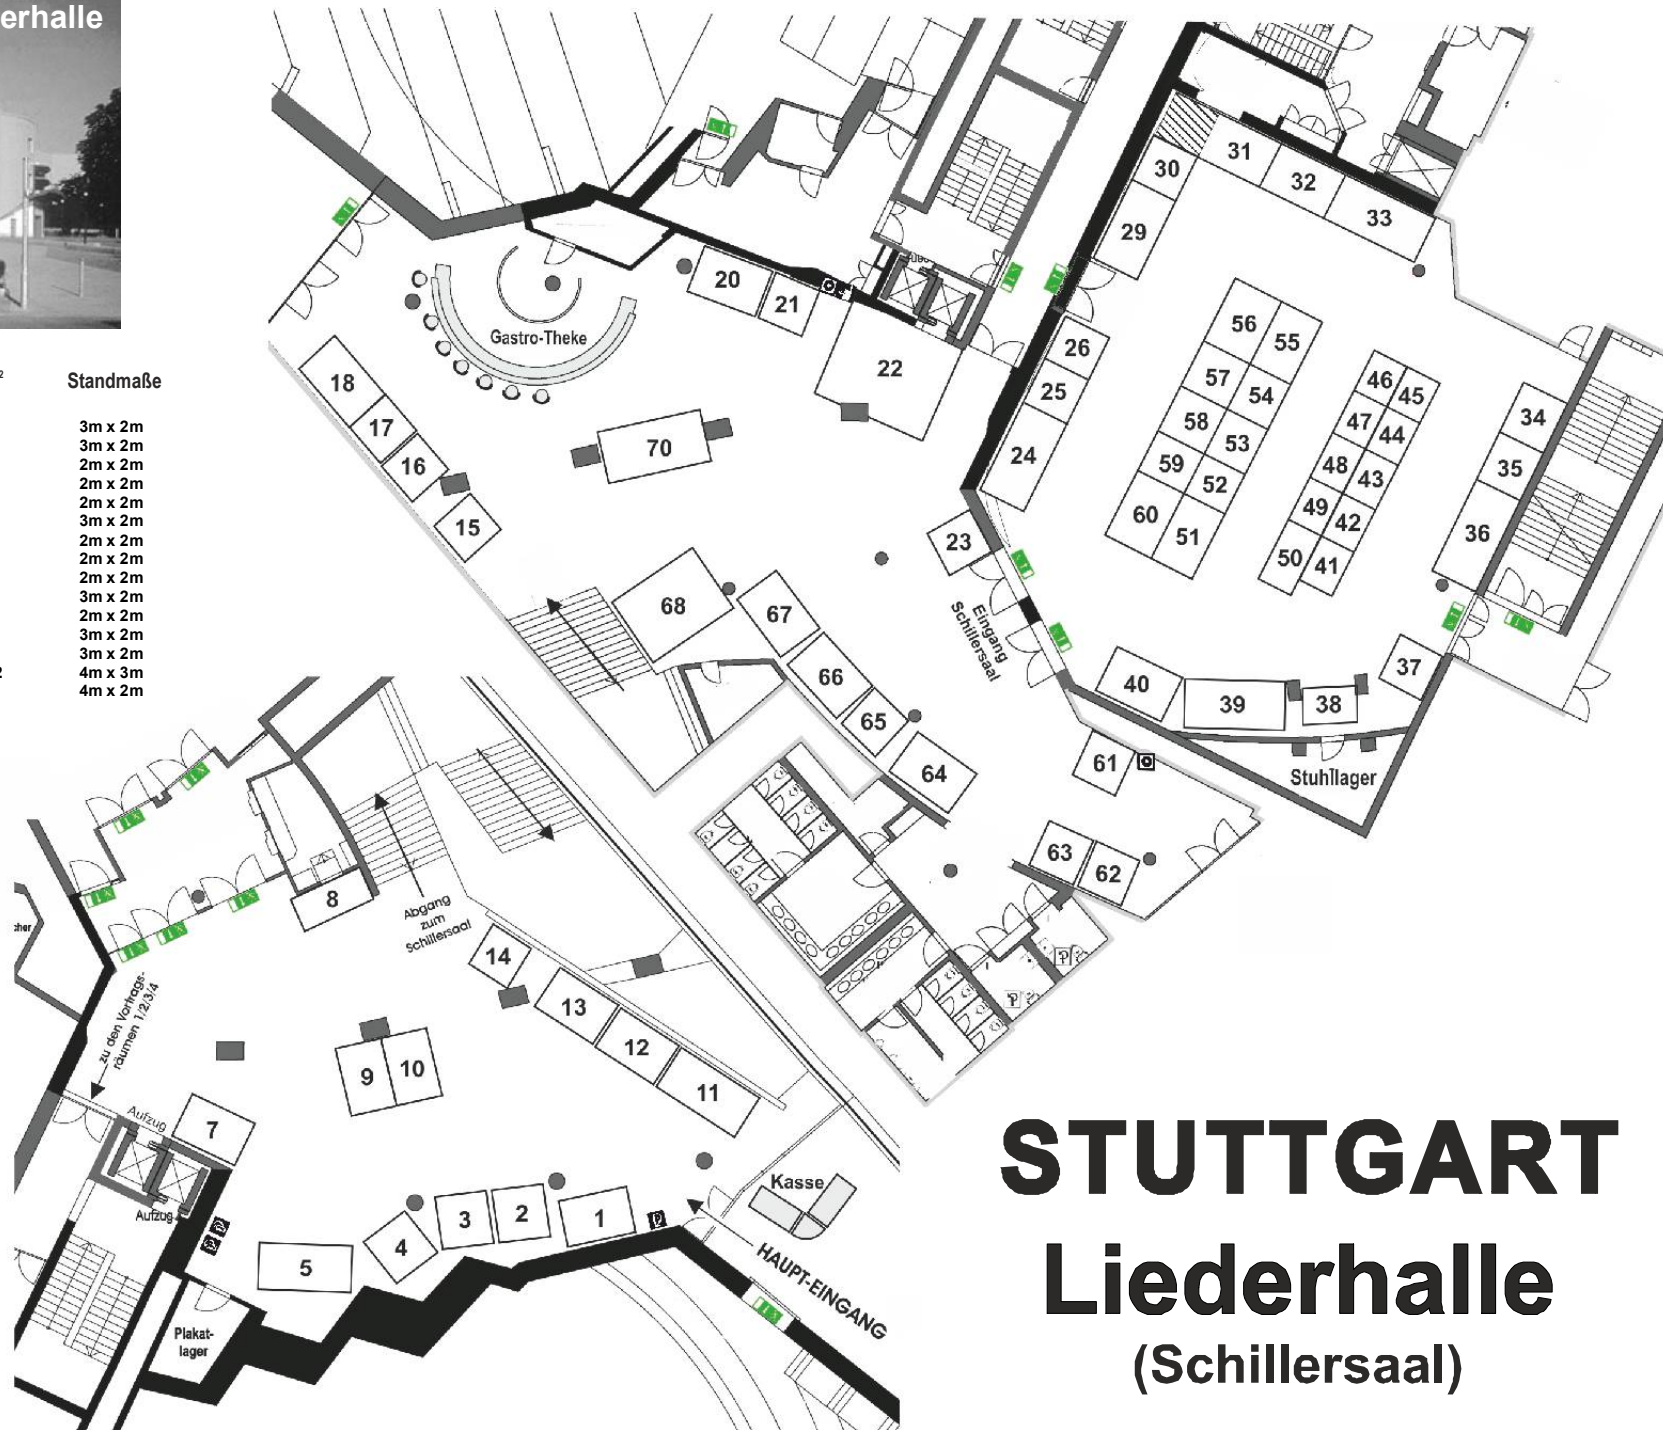

Stuttgart-Liederhalle

Stand-Nr.	m ²	Standmaße	Stand-Nr.	m ²	Standmaße
1	6	3m x 2m	55	6	3m x 2m
2	4	2m x 2m	56	6	3m x 2m
3	4	2m x 2m	57	4	2m x 2m
4	4	2m x 2m	58	4	2m x 2m
5	8	4m x 2m	59	4	2m x 2m
6	6	3m x 2m	60	6	3m x 2m
7	4,5	3m x 1,5m	61	4	2m x 2m
8	6	3m x 2m	62	4	2m x 2m
9	6	3m x 2m	63	4	2m x 2m
10	6	3m x 2m	64	6	3m x 2m
11	8	4m x 2m	65	4	2m x 2m
12	6	3m x 2m	66	6	3m x 2m
13	6	3m x 2m	67	6	3m x 2m
14	4	2m x 2m	68	12	4m x 3m
15	4	2m x 2m	70	8	4m x 2m
16	4	2m x 2m			
17	4	2m x 2m			
18	6	3m x 2m			
20	6	3m x 2m			
21	4	2m x 2m			
22	16	4m x 4m			
23	4	2m x 2m			
24	8	4m x 2m			
25	4	2m x 2m			
26	4	2m x 2m			
29	6	3m x 2m			
30	4	2m x 2m			
31	6	3m x 2m			
32	6	3m x 2m			
33	8	4m x 2m			
34	4	2m x 2m			
35	4	2m x 2m			
36	8	4m x 2m			
37	4	2m x 2m			
38	3	2m x 1,5m			
39	8	4m x 2m			
40	6	3m x 2m			
41	3	2m x 1,5m			
42	3	2m x 1,5m			
43	3	2m x 1,5m			
44	3	2m x 1,5m			
45	3	2m x 1,5m			
46	3	2m x 1,5m			
47	3	2m x 1,5m			
48	3	2m x 1,5m			
49	3	2m x 1,5m			
50	4,5	3m x 1,5m			
51	6	3m x 2m			
52	4	2m x 2m			
53	4	2m x 2m			
54	4	2m x 2m			

STUTT GART

Liederhalle

(Schillersaal)