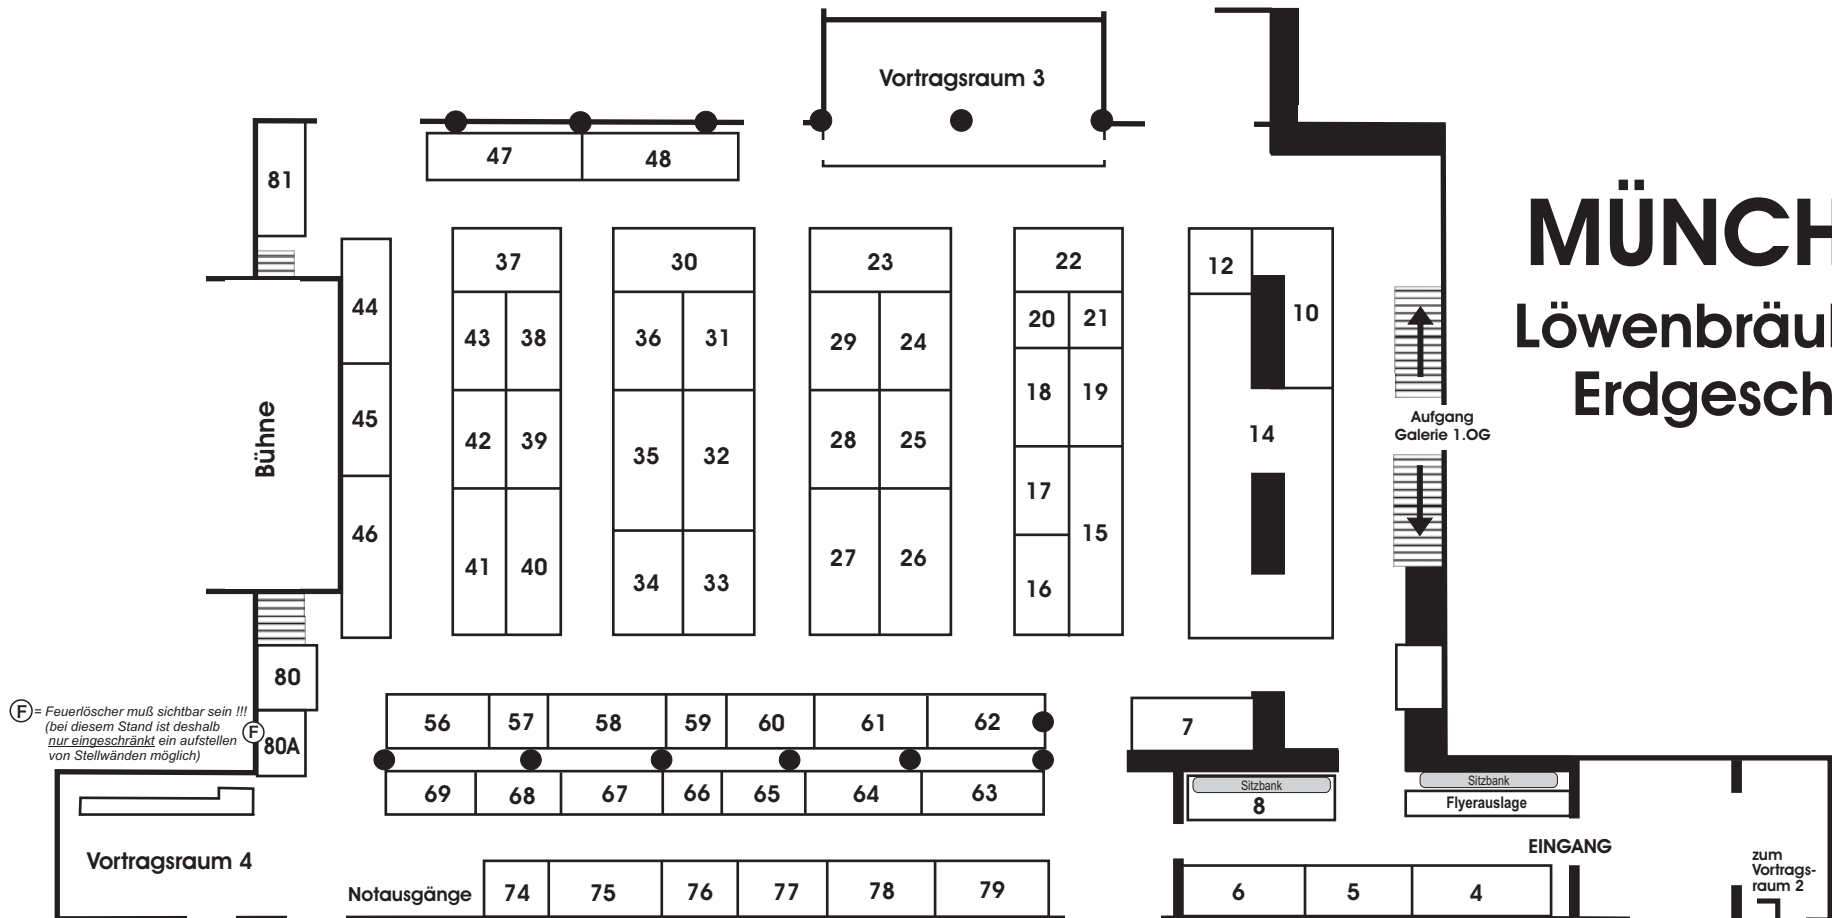

# MÜNCHEN

## Löwenbräukeller Erdgeschoß

(F) = Feuerlöscher muß sichtbar sein !!!  
 (bei diesem Stand ist deshalb nur eingeschränkt ein aufstellen von Stellwänden möglich)

Standnummer	m2	Standmaße	Standnummer	m2	Standmaße	Standnummer	m2	Standmaße	Standnummer	m2	Standmaße
4	8,5	5m x 1,7m	22	8	4m x 2m	39	6	3m x 2m	63	6	4m x 1,5m
5	6,8	4m x 1,7m	23	10	5m x 2m	40	8	4m x 2m	64	6	4m x 1,5m
6	8,5	5m x 1,7m	24	7,5	3m x 2,5m	41	8	4m x 2m	65	4,5	3m x 1,5m
7	10	5m x 2m	25	7,5	3m x 2,5m	42	6	3m x 2m	66	3	2m x 1,5m
8	6	5m x 1,2m	26	10	4m x 2,5m	43	6	3m x 2m	67	4,5	3m x 1,5m
9	6	4m x 1,5m	27	10	4m x 2,5m	44	8	4m x 2m	68	4,5	3m x 1,5m
10	6	4m x 1,5m	28	7,5	3m x 2,5m	45	8	4m x 2m	69	4,5	3m x 1,5m
12	4	2m x 2m	29	7,5	3m x 2,5m	46	8	4m x 2m	74	4	2m x 2m
14	18	unsymmetrisch	30	10	5m x 2m	47	10	5m x 2m	75	8	4m x 2m
15	10	5m x 2m	31	7,5	3m x 2,5m	48	10	5m x 2m	76	5	2,5m x 2m
16	5	2,5m x 2m	32	10	4m x 2,5m	56	8	4m x 2m	77	6	3m x 2m
17	5	2,5m x 2m	33	7,5	3m x 2,5m	57	4	2m x 2m	78	8	4m x 2m
18	6	3m x 2m	34	7,5	3m x 2,5m	58	6	3m x 2m	79	8	4m x 2m
19	6	3m x 2m	35	10	4m x 2,5m	59	4	2m x 2m	80	4	2m x 2m
20	4	2m x 2m	36	7,5	3m x 2,5m	60	6	3m x 2m	80 A	3	2m x 1,5m
21	4	2m x 2m	37	8	4m x 2m	61	8	4m x 2m	81	8	4m x 2m
			38	6	3m x 2m	62	8	4m x 2m			

Stand-Nr.	m2	Standmaße
107	7	unsymmetrisch
108	3	unsymmetrisch
109	8	4m x 2m
110	8	4m x 2m
111	8	4m x 2m
112	7	3,5m x 2m
113	10	5m x 2m
114	8	4m x 2m
115	8	unsymmetrisch
116	8	unsymmetrisch
117	8	unsymmetrisch
118	8	unsymmetrisch
119	8	4m x 2m
120	8	4m x 2m
121	6	3m x 2m
122	6	3m x 2m
123	6	3m x 2m
124	12	6m x 2m
125	4	unsymmetrisch

# Löwenbräukeller Standplan Galerie