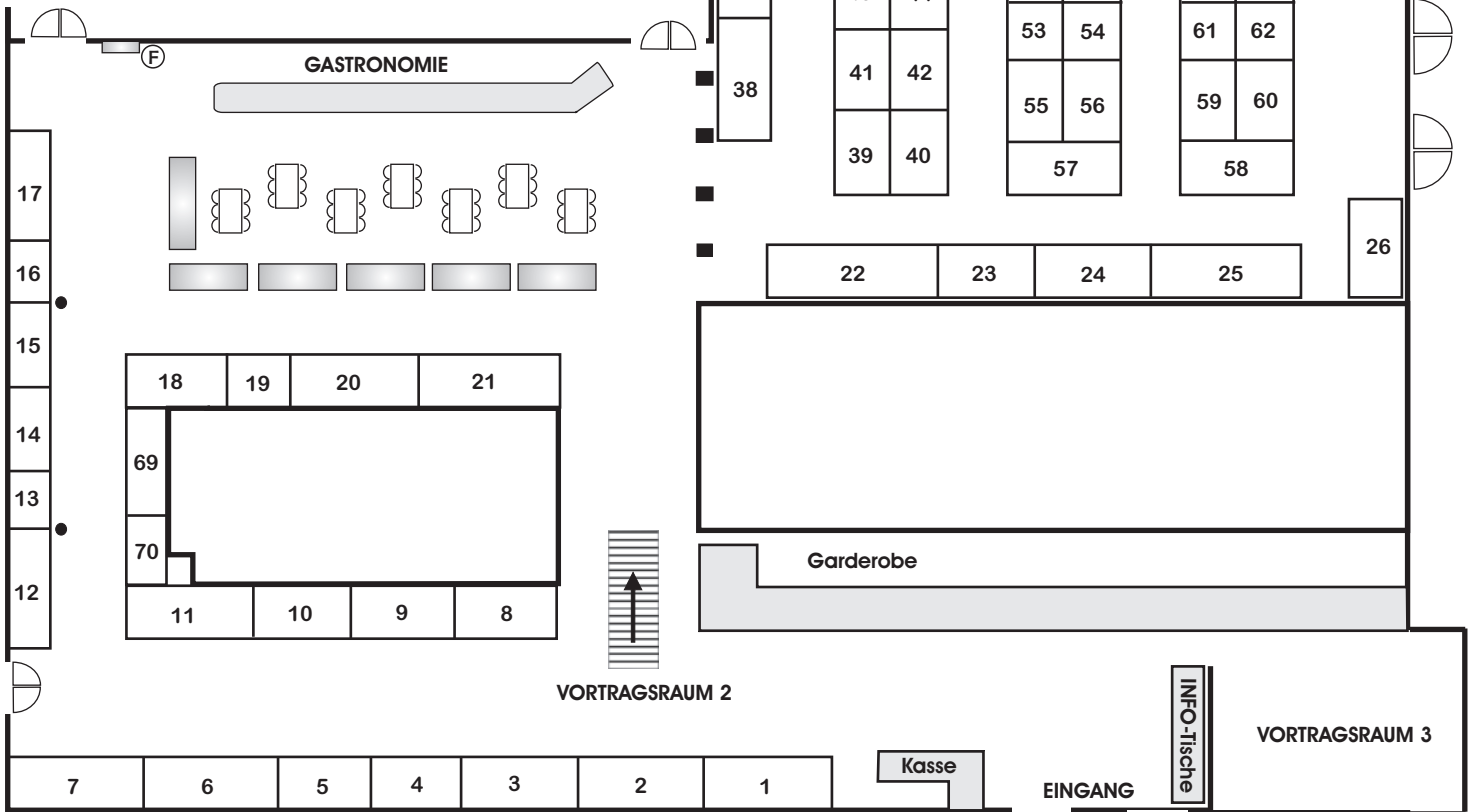

KÖLN - Stadthalle Köln-Mülheim

Standnummer	m2	Standmaße	Standnummer	m2	Standmaße
1	8	4m x 2m	27	5	3,5m x 1,5m
2	8	4m x 2m	29	6	3m x 2m
3	8	4m x 2m	30	10	5m x 2m
4	6	3m x 2m	31	4	2m x 2m
5	6	3m x 2m	32	6	3m x 2m
6	8	4m x 2m	33	6	3m x 2m
7	8	4m x 2m	34	6	3m x 2m
8	6	3m x 2m	35	6	3m x 2m
9	6	3m x 2m	36	4	2m x 2m
10	6	3m x 2m	37	8	4m x 2m
11	8	4m x 2m	38	8	4m x 2m
12	4,5	3m x 1,5m	39	6	3m x 2m
13	3	2m x 1,5m	40	6	3m x 2m
14	4,5	3m x 1,5m	41	6	3m x 2m
15	4,5	3m x 1,5m	42	6	3m x 2m
16	3	2m x 1,5m	43	6	3m x 2m
17	6	4m x 1,5m	44	6	3m x 2m
18	6	3m x 2m	45	8	4m x 2m
19	4	2m x 2m	46	8	4m x 2m
20	8	4m x 2m	47	8	4m x 2m
21	8	4m x 2m	48	8	4m x 2m
22	12	6m x 2m	49	6	3m x 2m
23	6	3m x 2m	50	6	3m x 2m
24	8	4m x 2m	51	6	3m x 2m
25	10	5m x 2m	52	6	3m x 2m
26	6	3m x 2m	53	4	2m x 2m

Standnummer	m2	Standmaße
54	4	2m x 2m
55	6	3m x 2m
56	6	3m x 2m
57	8	4m x 2m
58	8	4m x 2m
59	6	3m x 2m
60	6	3m x 2m
61	4	2m x 2m
62	4	2m x 2m
63	6	3m x 2m
64	6	3m x 2m
65	6	3m x 2m
66	6	3m x 2m
67	8	4m x 2m
69	4,5	3m x 1,5m
70	3	2m x 1,5m