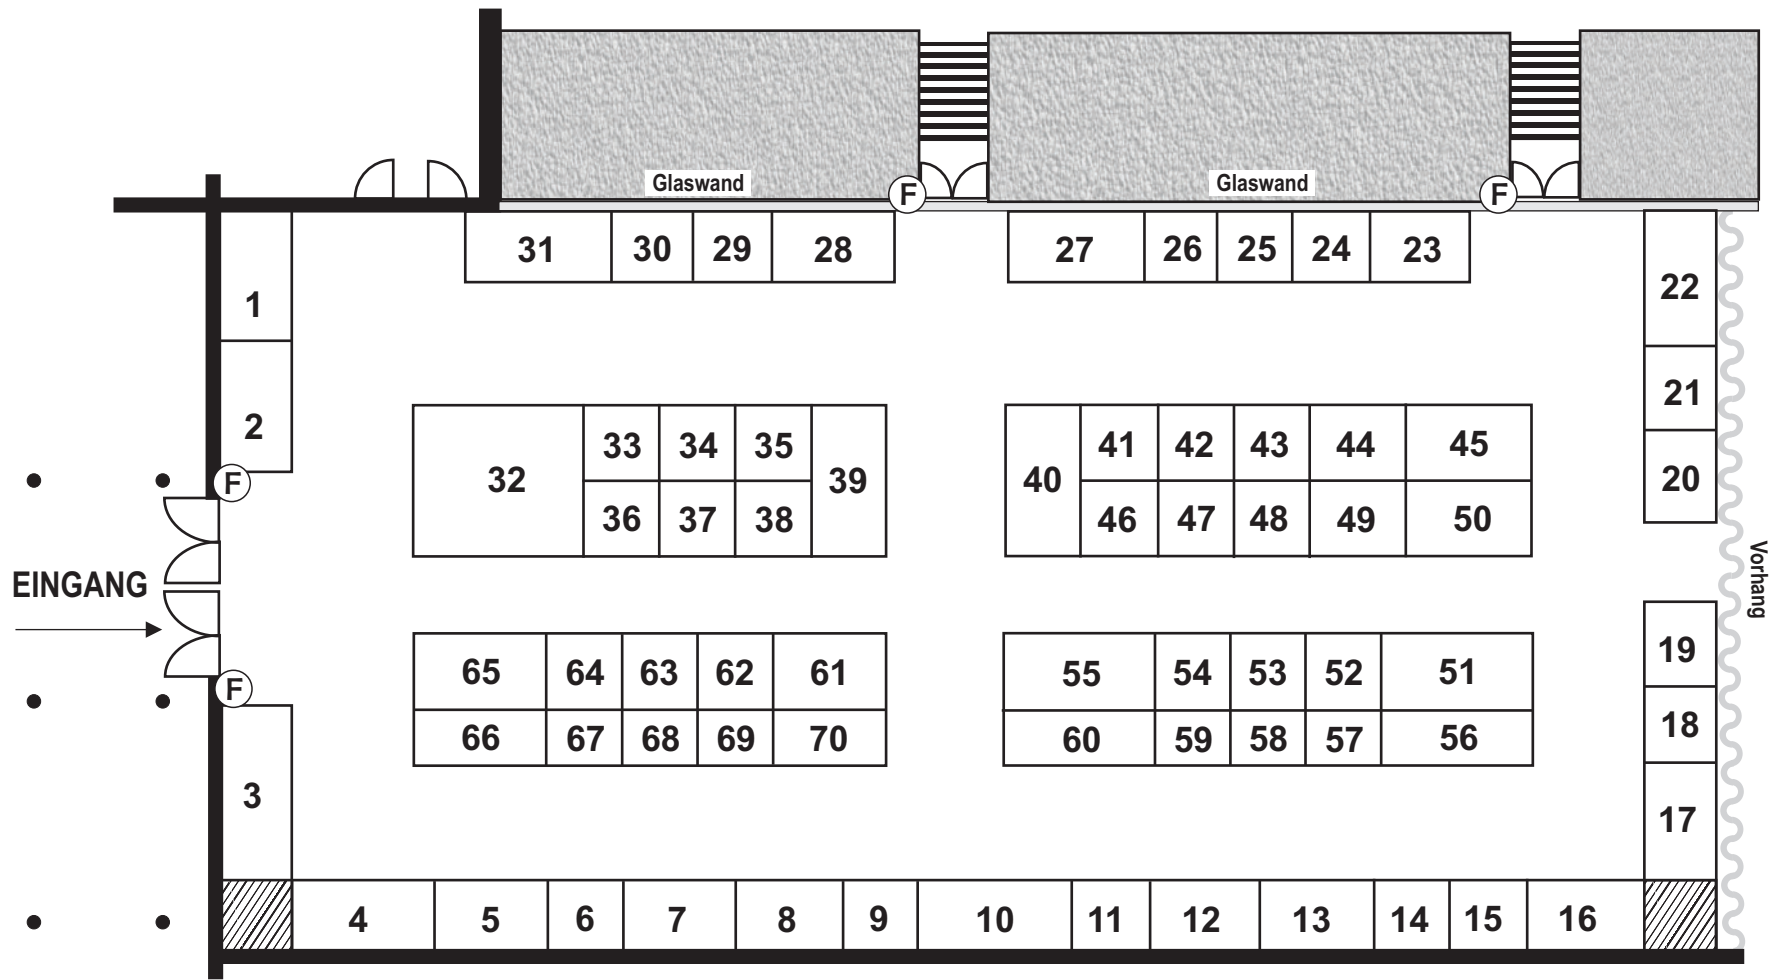

HANNOVER

Congress Centrum (Glashalle)

Standnr.	m2	Standmaße	Standnr.	m2	Standmaße	Standnr.	m2	Standmaße	Standnr.	m2	Standmaße
1	6	3m x 2m	18	4	2m x 2m	35	4	2m x 2m	52	4	2m x 2m
2	6	3m x 2m	19	4	2m x 2m	36	4	2m x 2m	53	4	2m x 2m
3	10	5m x 2m	20	4	2m x 2m	37	4	2m x 2m	54	4	2m x 2m
4	8	4m x 2m	21	4	2m x 2m	38	4	2m x 2m	55	8	4m x 2m
5	6	3m x 2m	22	6	3m x 2m	39	8	4m x 2m	56	5	3,5m x 1,5m
6	4	2m x 2m	23	6	3m x 2m	40	8	4m x 2m	57	3	2m x 1,5m
7	6	3m x 2m	24	4	2m x 2m	41	4	2m x 2m	58	3	2m x 1,5m
8	6	3m x 2m	25	4	2m x 2m	42	4	2m x 2m	59	3	2m x 1,5m
9	4	2m x 2m	26	4	2m x 2m	43	4	2m x 2m	60	6	4m x 1,5m
10	8	4m x 2m	27	7	3,5m x 2m	44	5	2,5m x 2m	61	6	3m x 2m
11	4	2m x 2m	28	6	3m x 2m	45	6	3m x 2m	62	4	2m x 2m
12	6	3m x 2m	29	4	2m x 2m	46	4	2m x 2m	63	4	2m x 2m
13	6	3m x 2m	30	4	2m x 2m	47	4	2m x 2m	64	4	2m x 2m
14	4	2m x 2m	31	8	4m x 2m	48	4	2m x 2m	65	8	4m x 2m
15	4	2m x 2m	32	20	5m x 4m	49	5	2,5m x 2m	66	6	4m x 1,5m
16	6	3m x 2m	33	4	2m x 2m	50	6	3m x 2m	67	3	2m x 1,5m
17	6	3m x 2m	34	4	2m x 2m	51	7	3,5m x 2m	68	3	2m x 1,5m
									69	3	2m x 1,5m
									70	4,5	3m x 1,5m