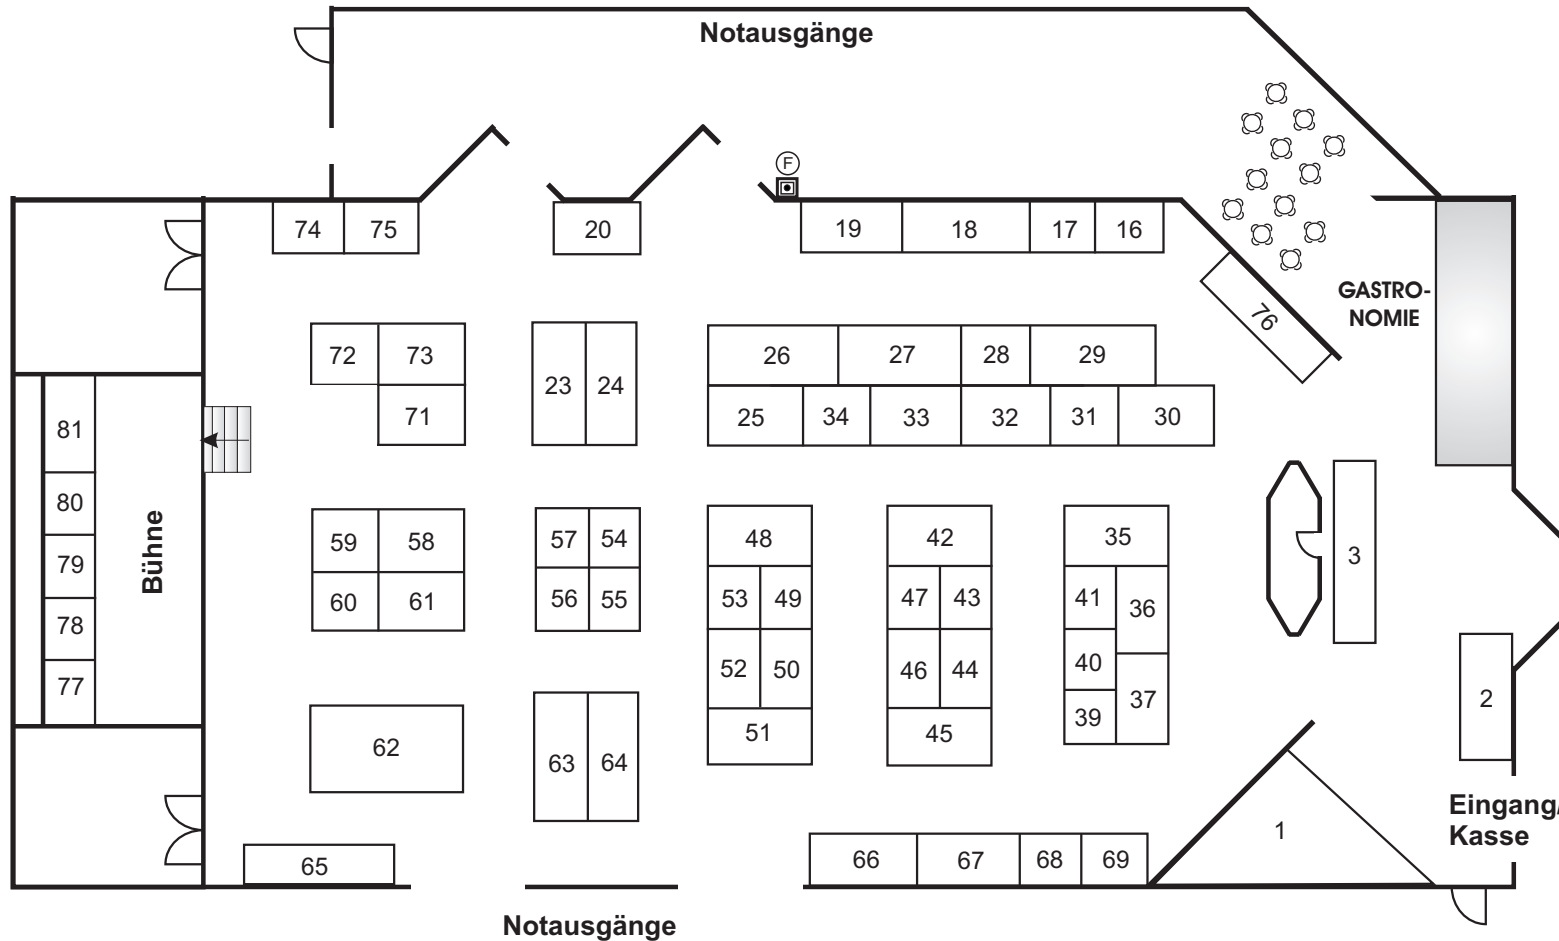

MANNHEIM RHEINGOLDHALLE

Standnummer	m2	Standmaße
1	18	unsymmetrisch
2	8	4m x 2m
3	8	5,5m x 1,5m
16	4	2m x 2m
17	4	2m x 2m
18	8	4m x 2m
19	6	3m x 2m
20	6	3m x 2m
23	8	4m x 2m
24	8	4m x 2m
25	6	3m x 2m
26	8	4m x 2m
27	8	4m x 2m
28	4	2m x 2m
29	8	4m x 2m
30	6	3m x 2m
31	4	2m x 2m
32	6	3m x 2m
33	6	3m x 2m
34	4	2m x 2m
35	8	4m x 2m
36	6	3m x 2m
37	6	3m x 2m
39	4	2m x 2m
40	4	2m x 2m
41	4	2m x 2m
42	8	4m x 2m
43	4	2m x 2m
44	5	2,5m x 2m
45	8	4m x 2m
46	5	2,5m x 2m
47	4	2m x 2m
48	8	4m x 2m
49	4	2m x 2m
50	5	2,5m x 2m
51	8	4m x 2m
52	5	2,5m x 2m
53	4	2m x 2m
54	4	2m x 2m
55	4	2m x 2m
56	4	2m x 2m
57	4	2m x 2m
58	6	3m x 2m
59	4	2m x 2m
60	4	2m x 2m
61	6	3m x 2m
62	15	5m x 3m
63	9	4,5m x 2m
64	9	4,5m x 2m
65	6	4m x 1,5m
66	8	4m x 2m
67	8	4m x 2m
68	4	2m x 2m
69	4	2m x 2m
71	6	3m x 2m
72	4	2m x 2m
73	6	3m x 2m
74	4	2m x 2m
75	4	2m x 2m
76	6	4m x 1,5m
77	4	2m x 2m
78	4	2m x 2m
79	4	2m x 2m
80	4	2m x 2m
81	6	3m x 2m