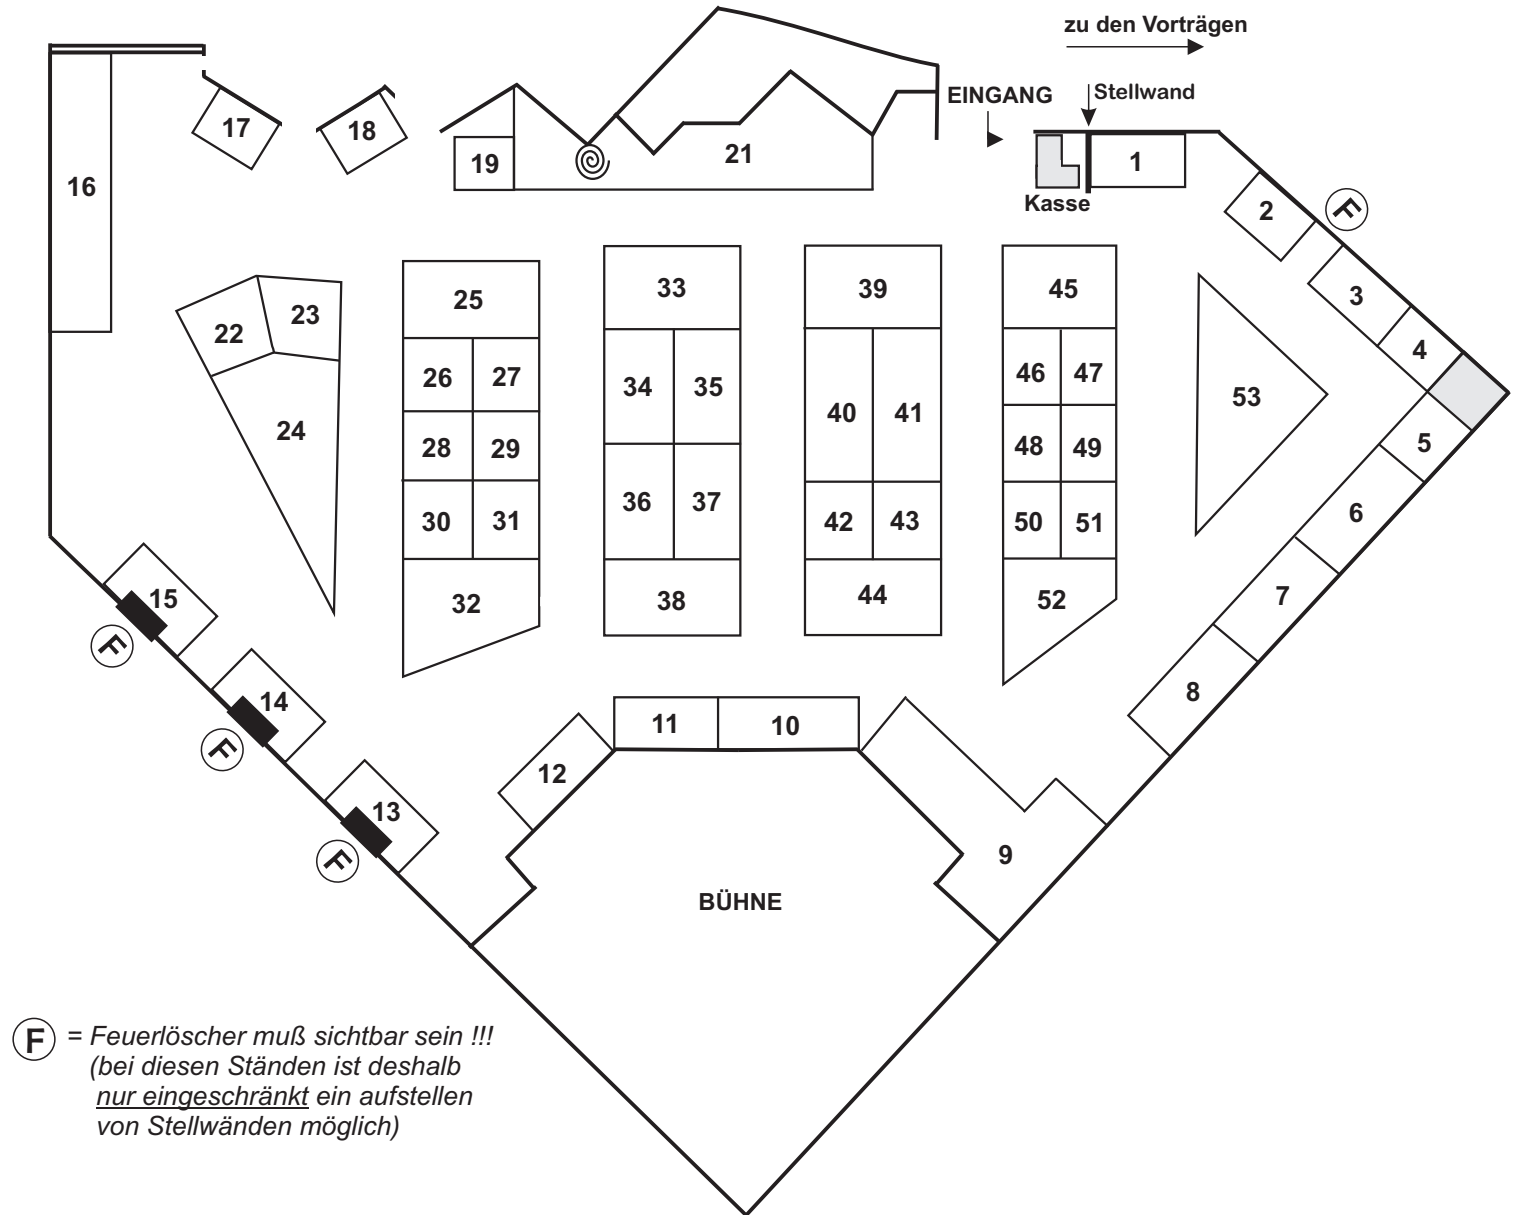

FRANKFURT/M. - Saalbau Bornheim

Standnummer	m2	Standmaße
1	6	3m x 2m
2	3	2m x 1,5m
3	3,75	2,5m x 1,5m
4	3	2m x 1,5m
5	4	2m x 2m
6	8	4m x 2m
7	8	4m x 2m
8	8	4m x 2m
9	10	unsymmetrisch
10	6	4m x 1,5m
11	4,5	3m x 1,5m
12	4,5	3m x 1,5m
13	4,5	3m x 1,5m
14	4,5	3m x 1,5m
15	4,5	3m x 1,5m
16	10	5m x 2m
17	4	unsymmetrisch
18	4	unsymmetrisch
19	4	2m x 2m
21	15	unsymmetrisch
22	5	unsymmetrisch
23	5	unsymmetrisch
24	8	unsymmetrisch
25	8	4m x 2m
26	4	2m x 2m
27	4	2m x 2m
28	4	2m x 2m
29	4	2m x 2m
30	4	2m x 2m
31	4	2m x 2m
32	6	unsymmetrisch
33	8	4m x 2m
34	6	3m x 2m
35	6	3m x 2m
36	6	3m x 2m
37	6	3m x 2m
38	8	4m x 2m
39	8	4m x 2m
40	8	4m x 2m
41	8	4m x 2m
42	4	2m x 2m
43	4	2m x 2m
44	8	4m x 2m
45	6	3m x 2m
46	3	2m x 1,5m
47	3	2m x 1,5m
48	3	2m x 1,5m
49	3	2m x 1,5m
50	3	2m x 1,5m
51	3	2m x 1,5m
52	6	unsymmetrisch
53	4	unsymmetrisch

(F) = Feuerlöscher muß sichtbar sein !!!
 (bei diesen Ständen ist deshalb
nur eingeschränkt ein aufstellen
 von Stellwänden möglich)