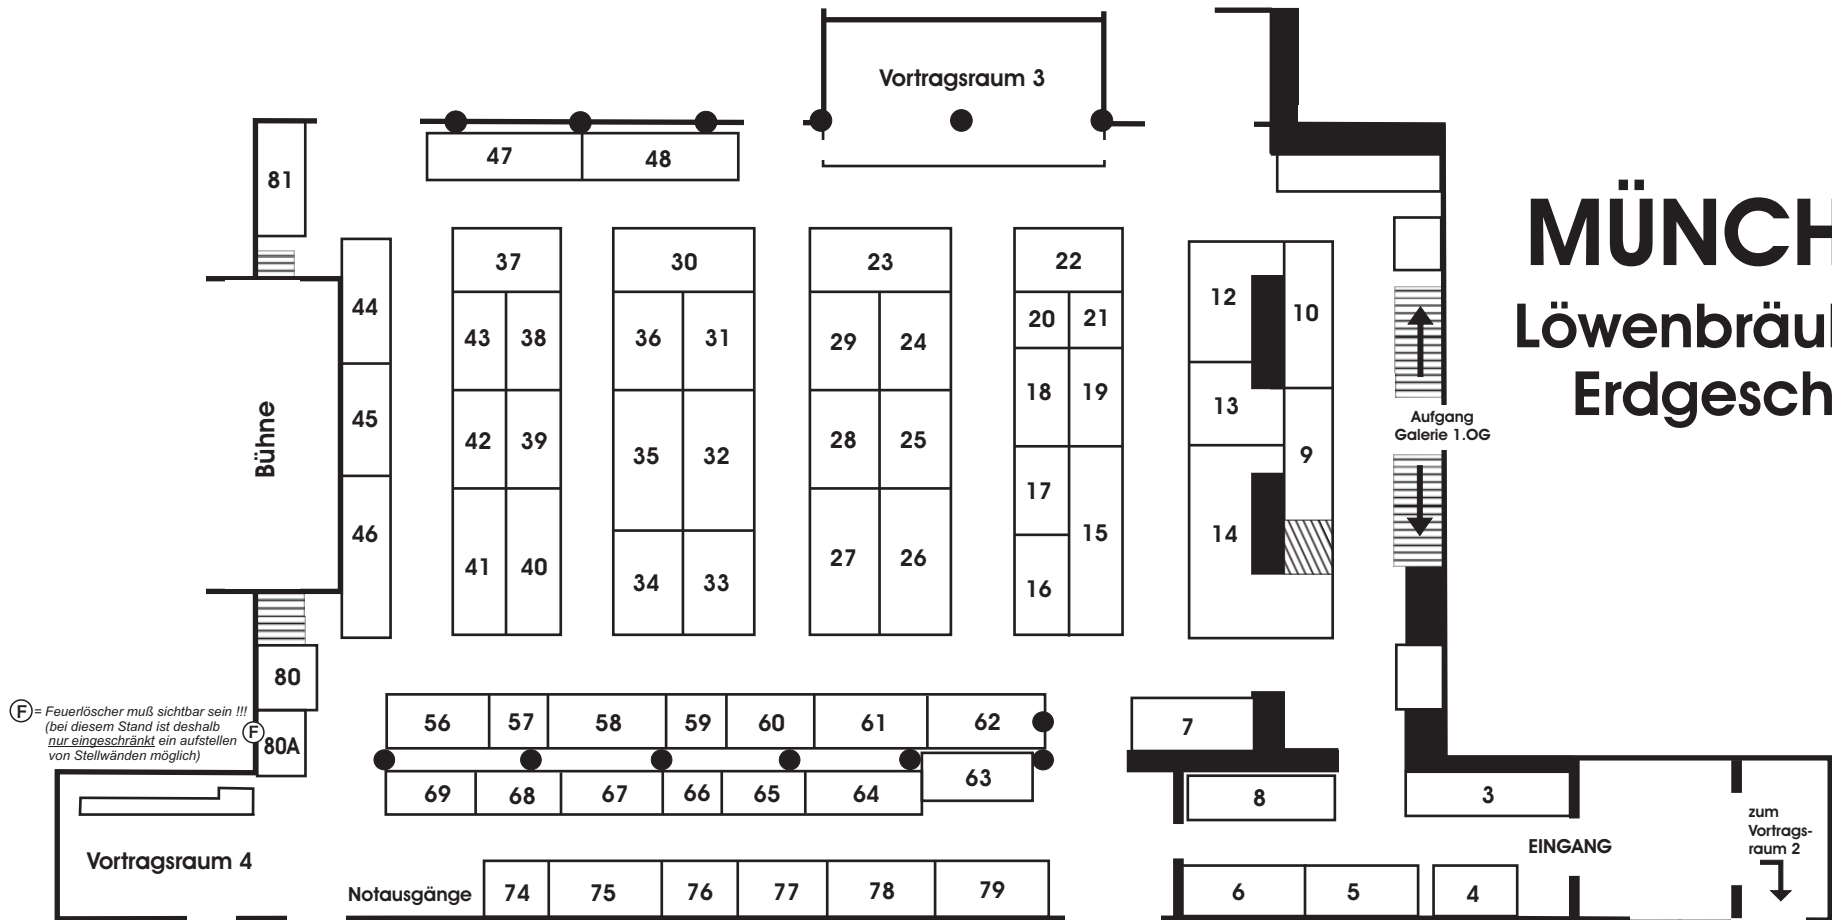

MÜNCHEN

Löwenbräukeller

Erdgeschoß

Ⓕ = Feuerlöscher muß sichtbar sein !!!
 (bei diesem Stand ist deshalb
 nur eingeschränkt ein aufstellen
 von Stellwänden möglich)

Standnummer	m2	Standmaße
3	10	6m x 1,7m
4	5	3m x 1,7m
5	6,8	4m x 1,7m
6	8,5	5m x 1,7m
7	10	5m x 2m
8	7,5	5m x 1,5m
9	6	4m x 1,5m
10	6	4m x 1,5m
12	7	unsymmetrisch
13	5	unsymmetrisch
14	18	unsymmetrisch
15	10	5m x 2m
16	5	2,5m x 2m
17	5	2,5m x 2m
18	6	3m x 2m
19	6	3m x 2m
20	4	2m x 2m
21	4	2m x 2m

Standnummer	m2	Standmaße
22	8	4m x 2m
23	10	5m x 2m
24	7,5	3m x 2,5m
25	7,5	3m x 2,5m
26	10	4m x 2,5m
27	10	4m x 2,5m
28	7,5	3m x 2,5m
29	7,5	3m x 2,5m
30	10	5m x 2m
31	7,5	3m x 2,5m
32	10	4m x 2,5m
33	7,5	3m x 2,5m
34	7,5	3m x 2,5m
35	10	4m x 2,5m
36	7,5	3m x 2,5m
37	8	4m x 2m
38	6	3m x 2m

Standnummer	m2	Standmaße
63	5,25	3,5m x 1,5m
64	6	4m x 1,5m
65	4,5	3m x 1,5m
66	3	2m x 1,5m
67	4,5	3m x 1,5m
68	4,5	3m x 1,5m
69	4,5	3m x 1,5m
74	4	2m x 2m
75	8	4m x 2m
76	5	2,5m x 2m
77	6	3m x 2m
78	8	4m x 2m
79	8	4m x 2m
80	4	2m x 2m
80 A	3	2m x 1,5m
81	8	4m x 2m

Löwenbräukeller Standplan Galerie