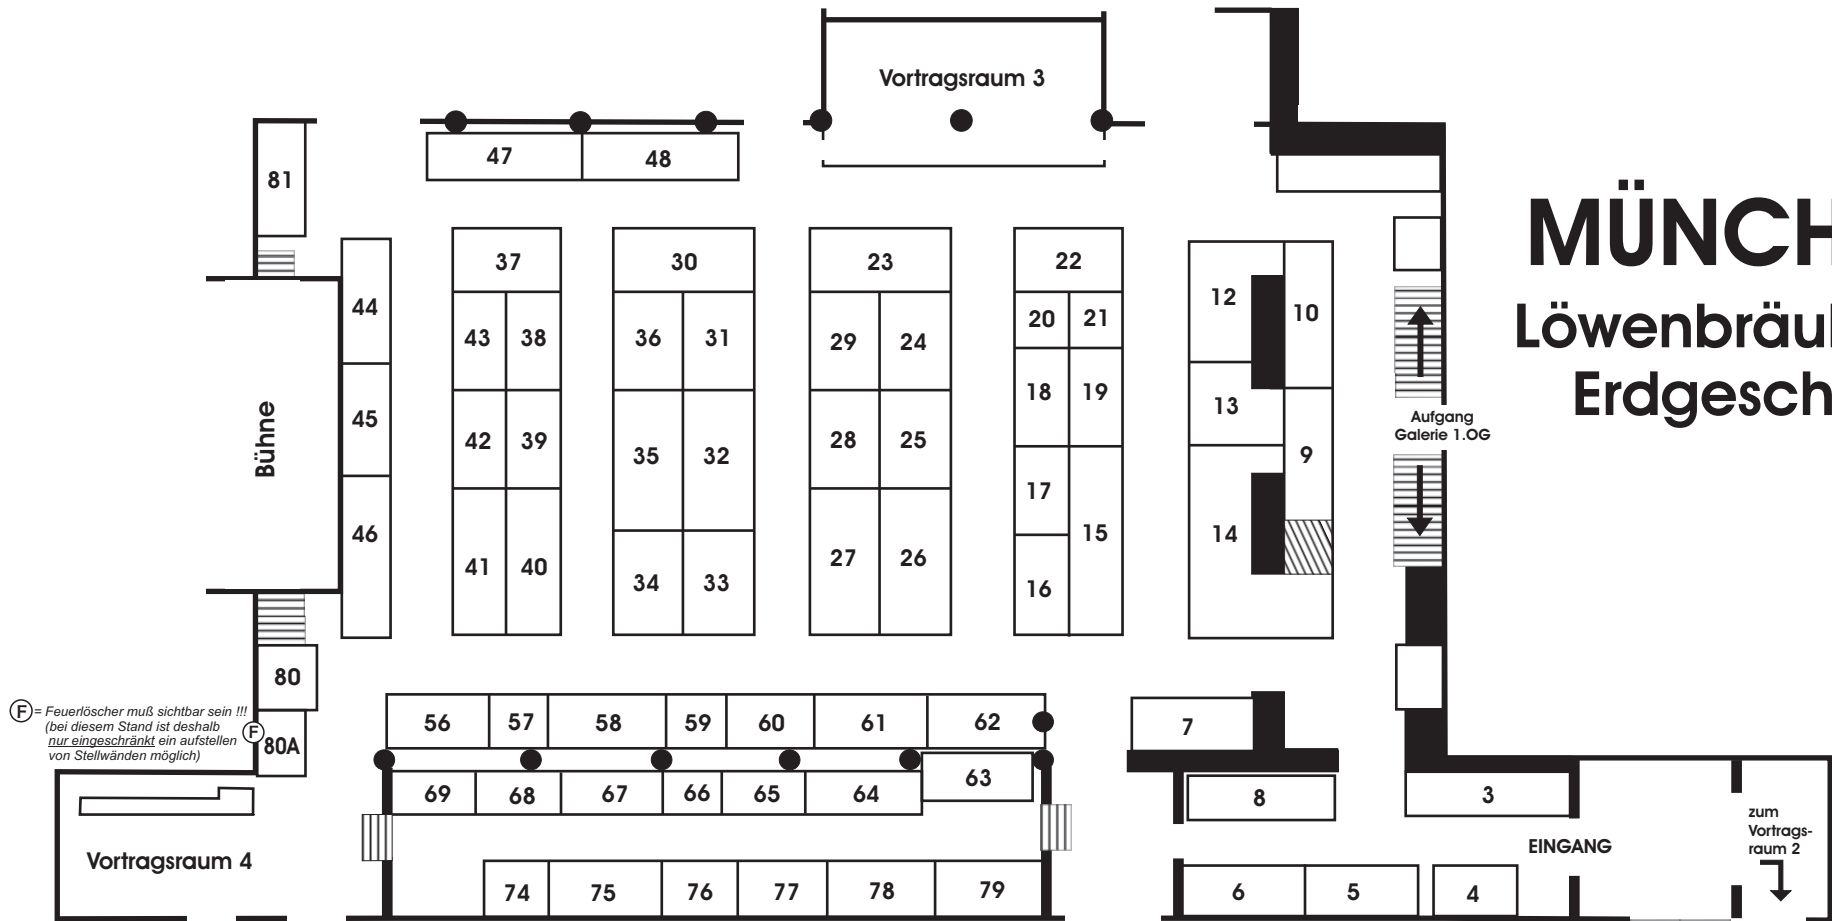

MÜNCHEN

Löwenbräukeller Erdgeschoß

Ⓕ = Feuerlöscher muß sichtbar sein !!!
 (bei diesem Stand ist deshalb nur eingeschränkt ein aufstellen von Stellwänden möglich)

Standnummer	m2	Standmaße	Standnummer	m2	Standmaße	Standnummer	m2	Standmaße
3	10	6m x 1,7m	22	8	4m x 2m	39	6	3m x 2m
4	5	3m x 1,7m	23	10	5m x 2m	40	8	4m x 2m
5	6,8	4m x 1,7m	24	7,5	3m x 2,5m	41	8	4m x 2m
6	8,5	5m x 1,7m	25	7,5	3m x 2,5m	42	6	3m x 2m
7	10	5m x 2m	26	10	4m x 2,5m	43	6	3m x 2m
8	7,5	5m x 1,5m	27	10	4m x 2,5m	44	8	4m x 2m
9	6	4m x 1,5m	28	7,5	3m x 2,5m	45	8	4m x 2m
10	6	4m x 1,5m	29	7,5	3m x 2,5m	46	8	4m x 2m
12	7	unsymmetrisch	30	10	5m x 2m	47	10	5m x 2m
13	5	unsymmetrisch	31	7,5	3m x 2,5m	48	10	5m x 2m
14	18	unsymmetrisch	32	10	4m x 2,5m	56	8	4m x 2m
15	10	5m x 2m	33	7,5	3m x 2,5m	57	4	2m x 2m
16	5	2,5m x 2m	34	7,5	3m x 2,5m	58	6	3m x 2m
17	5	2,5m x 2m	35	10	4m x 2,5m	59	4	2m x 2m
18	6	3m x 2m	36	7,5	3m x 2,5m	60	6	3m x 2m
19	6	3m x 2m	37	8	4m x 2m	61	8	4m x 2m
20	4	2m x 2m	38	6	3m x 2m	62	8	4m x 2m
21	4	2m x 2m						

Standnummer	m2	Standmaße
63	5,25	3,5m x 1,5m
64	6	4m x 1,5m
65	4,5	3m x 1,5m
66	3	2m x 1,5m
67	4,5	3m x 1,5m
68	4,5	3m x 1,5m
69	4,5	3m x 1,5m
74	4	2m x 2m
75	8	4m x 2m
76	5	2,5m x 2m
77	6	3m x 2m
78	8	4m x 2m
79	8	4m x 2m
80	4	2m x 2m
80 A	3	2m x 1,5m
81	8	4m x 2m

Stand-Nr.	m2	Standmaße
107	7	unsymmetrisch
108	3	unsymmetrisch
109	8	4m x 2m
110	8	4m x 2m
111	8	4m x 2m
112	7	3,5m x 2m
113	10	5m x 2m
114	8	4m x 2m
115	8	unsymmetrisch
116	8	unsymmetrisch
117	8	unsymmetrisch
118	8	unsymmetrisch
119	8	4m x 2m
120	8	4m x 2m
121	6	3m x 2m
122	6	3m x 2m
123	6	3m x 2m
124	12	6m x 2m
125	4	unsymmetrisch

Löwenbräukeller Standplan Galerie