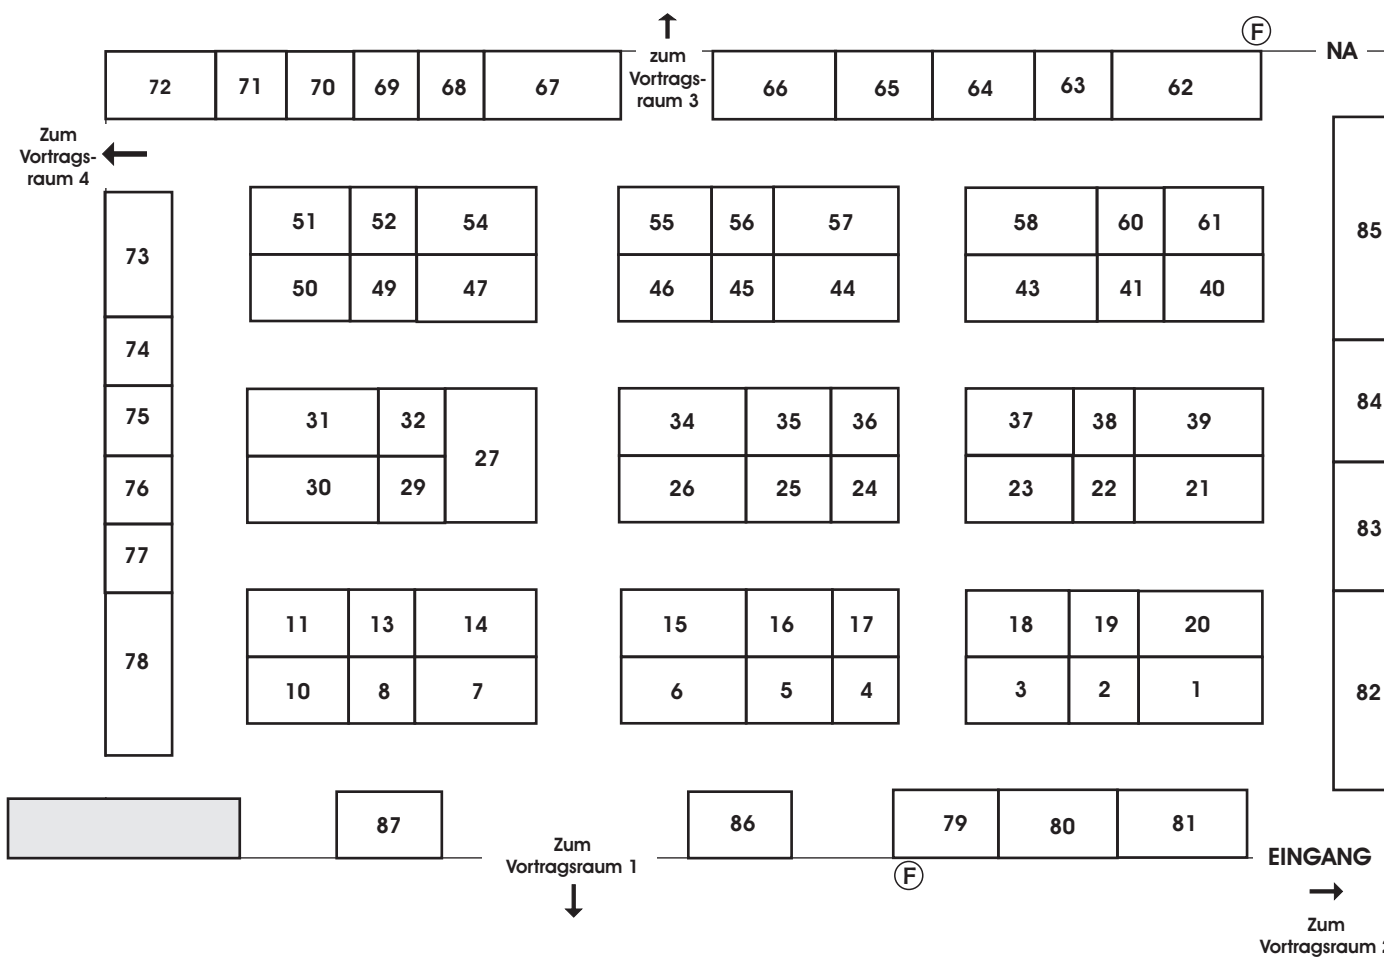

Standplan Stadthalle WIEN

Standnr. m2 Standmaße

Standnr.	m2	Standmaße
1	8	4m x 2m
2	4	2m x 2m
3	6	3m x 2m
4	4	2m x 2m
5	6	3m x 2m
6	8	4m x 2m
7	8	4m x 2m
8	4	2m x 2m
10	6	3m x 2m
11	6	3m x 2m
13	4	2m x 2m
14	8	4m x 2m
15	8	4m x 2m
16	6	3m x 2m
17	4	2m x 2m
18	6	3m x 2m
19	4	2m x 2m
20	8	4m x 2m
21	8	4m x 2m
22	4	2m x 2m
23	6	3m x 2m
24	4	2m x 2m
25	6	3m x 2m
26	8	4m x 2m
27	12	3m x 4m
29	4	2m x 2m
30	8	4m x 2m
31	8	4m x 2m
32	4	2m x 2m
34	8	4m x 2m
35	6	3m x 2m
36	4	2m x 2m
37	6	3m x 2m
38	4	2m x 2m
39	8	4m x 2m
40	6	3m x 2m
41	4	2m x 2m
43	8	4m x 2m
44	8	4m x 2m
45	4	2m x 2m

Standnr. m2 Standmaße

Standnr.	m2	Standmaße
46	6	3m x 2m
47	8	4m x 2m
49	4	2m x 2m
50	6	3m x 2m
51	6	3m x 2m
52	4	2m x 2m
54	8	4m x 2m
55	6	3m x 2m
56	4	2m x 2m
57	8	4m x 2m
58	8	4m x 2m
60	4	2m x 2m
61	6	3m x 2m
62	8	4m x 2m
63	4	2m x 2m
64	6	3m x 2m
65	6	3m x 2m
66	8	4m x 2m
67	8	4m x 2m
68	4	2m x 2m
69	4	2m x 2m
70	4	2m x 2m
71	4	2m x 2m
72	5	2,5m x 2m
73	8	4m x 2m
74	4	2m x 2m
75	4	2m x 2m
76	4	2m x 2m
77	4	2m x 2m
78	10	5m x 2m
79	6	3m x 2m
80	6	3m x 2m
81	8	4m x 2m
82	14	7m x 2m
83	8	4m x 2m
84	8	4m x 2m
85	12	6m x 2m
86	5	2,5m x 2m
87	5	2,5m x 2m

(Bitte beachten Sie: Bei den Standnummern 73-78 sind Stellwände Voraussetzung!)

Ⓡ = bei den Ständen 62 + 79 muss der Feuerlöscher sichtbar bleiben !