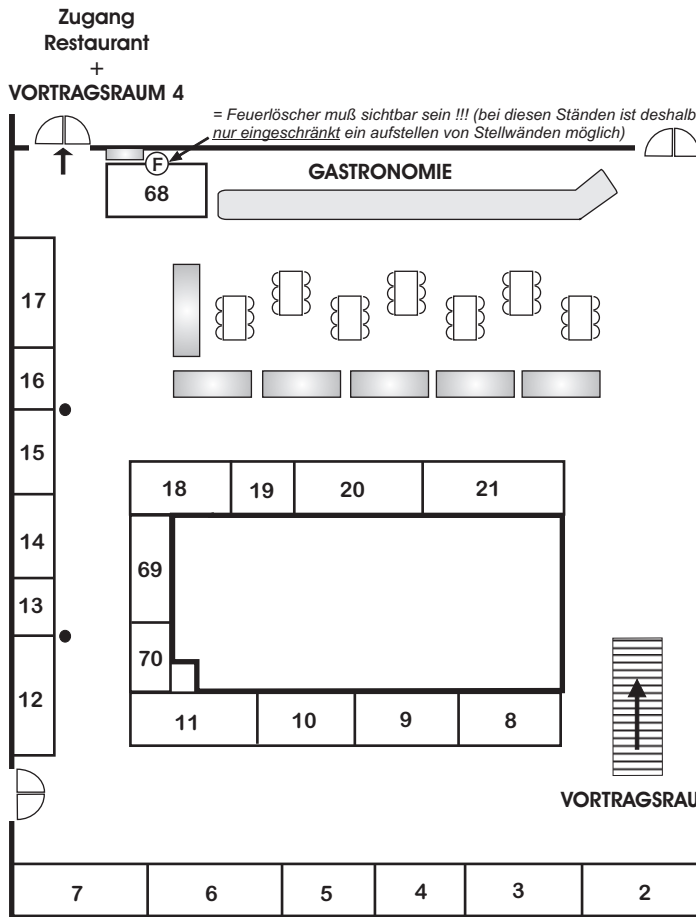

# KÖLN - Stadthalle Köln-Mülheim

Standnummer	m2	Standmaße	Standnummer	m2	Standmaße
1	8	4m x 2m	27	5	3,5m x 1,5m
2	8	4m x 2m	29	6	3m x 2m
3	8	4m x 2m	30	10	5m x 2m
4	6	3m x 2m	31	4	2m x 2m
5	6	3m x 2m	32	6	3m x 2m
6	8	4m x 2m	33	6	3m x 2m
7	8	4m x 2m	34	6	3m x 2m
8	6	3m x 2m	35	6	3m x 2m
9	6	3m x 2m	36	4	2m x 2m
10	6	3m x 2m	37	8	4m x 2m
11	8	4m x 2m	38	8	4m x 2m
12	4,5	3m x 1,5m	39	6	3m x 2m
13	3	2m x 1,5m	40	6	3m x 2m
14	4,5	3m x 1,5m	41	6	3m x 2m
15	4,5	3m x 1,5m	42	6	3m x 2m
16	3	2m x 1,5m	43	6	3m x 2m
17	6	4m x 1,5m	44	6	3m x 2m
18	6	3m x 2m	45	8	4m x 2m
19	4	2m x 2m	46	8	4m x 2m
20	8	4m x 2m	47	8	4m x 2m
21	8	4m x 2m	48	8	4m x 2m
22	12	6m x 2m	49	6	3m x 2m
23	6	3m x 2m	50	6	3m x 2m
24	8	4m x 2m	51	6	3m x 2m
25	10	5m x 2m	52	6	3m x 2m
26	6	3m x 2m	53	4	2m x 2m

Standnummer	m2	Standmaße
54	4	2m x 2m
55	6	3m x 2m
56	6	3m x 2m
57	8	4m x 2m
58	8	4m x 2m
59	6	3m x 2m
60	6	3m x 2m
61	4	2m x 2m
62	4	2m x 2m
63	6	3m x 2m
64	6	3m x 2m
65	6	3m x 2m
66	6	3m x 2m
67	8	4m x 2m
68	6	3m x 2m
69	4,5	3m x 1,5m
70	3	2m x 1,5m