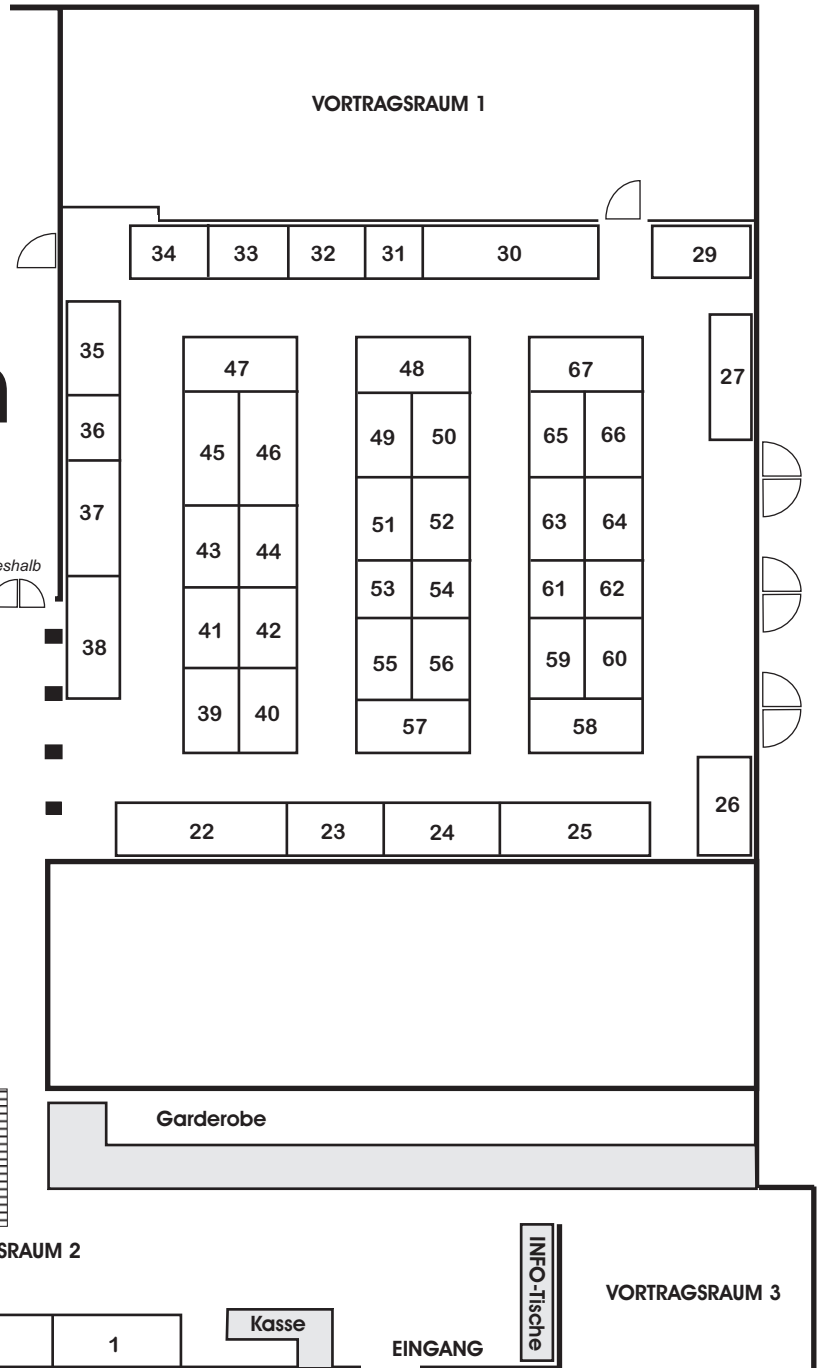

# KÖLN - Stadthalle Köln-Mülheim

Standnummer	m2	Standmaße	Standnummer	m2	Standmaße
1	8	4m x 2m	27	5	3,5m x 1,5m
2	8	4m x 2m	29	6	3m x 2m
3	8	4m x 2m	30	10	5m x 2m
4	6	3m x 2m	31	4	2m x 2m
5	6	3m x 2m	32	6	3m x 2m
6	8	4m x 2m	33	6	3m x 2m
7	8	4m x 2m	34	6	3m x 2m
8	6	3m x 2m	35	6	3m x 2m
9	6	3m x 2m	36	4	2m x 2m
10	6	3m x 2m	37	8	4m x 2m
11	8	4m x 2m	38	8	4m x 2m
12	4,5	3m x 1,5m	39	6	3m x 2m
13	3	2m x 1,5m	40	6	3m x 2m
14	4,5	3m x 1,5m	41	6	3m x 2m
15	4,5	3m x 1,5m	42	6	3m x 2m
16	3	2m x 1,5m	43	6	3m x 2m
17	6	4m x 1,5m	44	6	3m x 2m
18	6	3m x 2m	45	8	4m x 2m
19	4	2m x 2m	46	8	4m x 2m
20	8	4m x 2m	47	8	4m x 2m
21	8	4m x 2m	48	8	4m x 2m
22	12	6m x 2m	49	6	3m x 2m
23	6	3m x 2m	50	6	3m x 2m
24	8	4m x 2m	51	6	3m x 2m
25	10	5m x 2m	52	6	3m x 2m
26	6	3m x 2m	53	4	2m x 2m

Standnummer	m2	Standmaße
54	4	2m x 2m
55	6	3m x 2m
56	6	3m x 2m
57	8	4m x 2m
58	8	4m x 2m
59	6	3m x 2m
60	6	3m x 2m
61	4	2m x 2m
62	4	2m x 2m
63	6	3m x 2m
64	6	3m x 2m
65	6	3m x 2m
66	6	3m x 2m
67	8	4m x 2m
68	6	3m x 2m
69	4,5	3m x 1,5m
70	3	2m x 1,5m