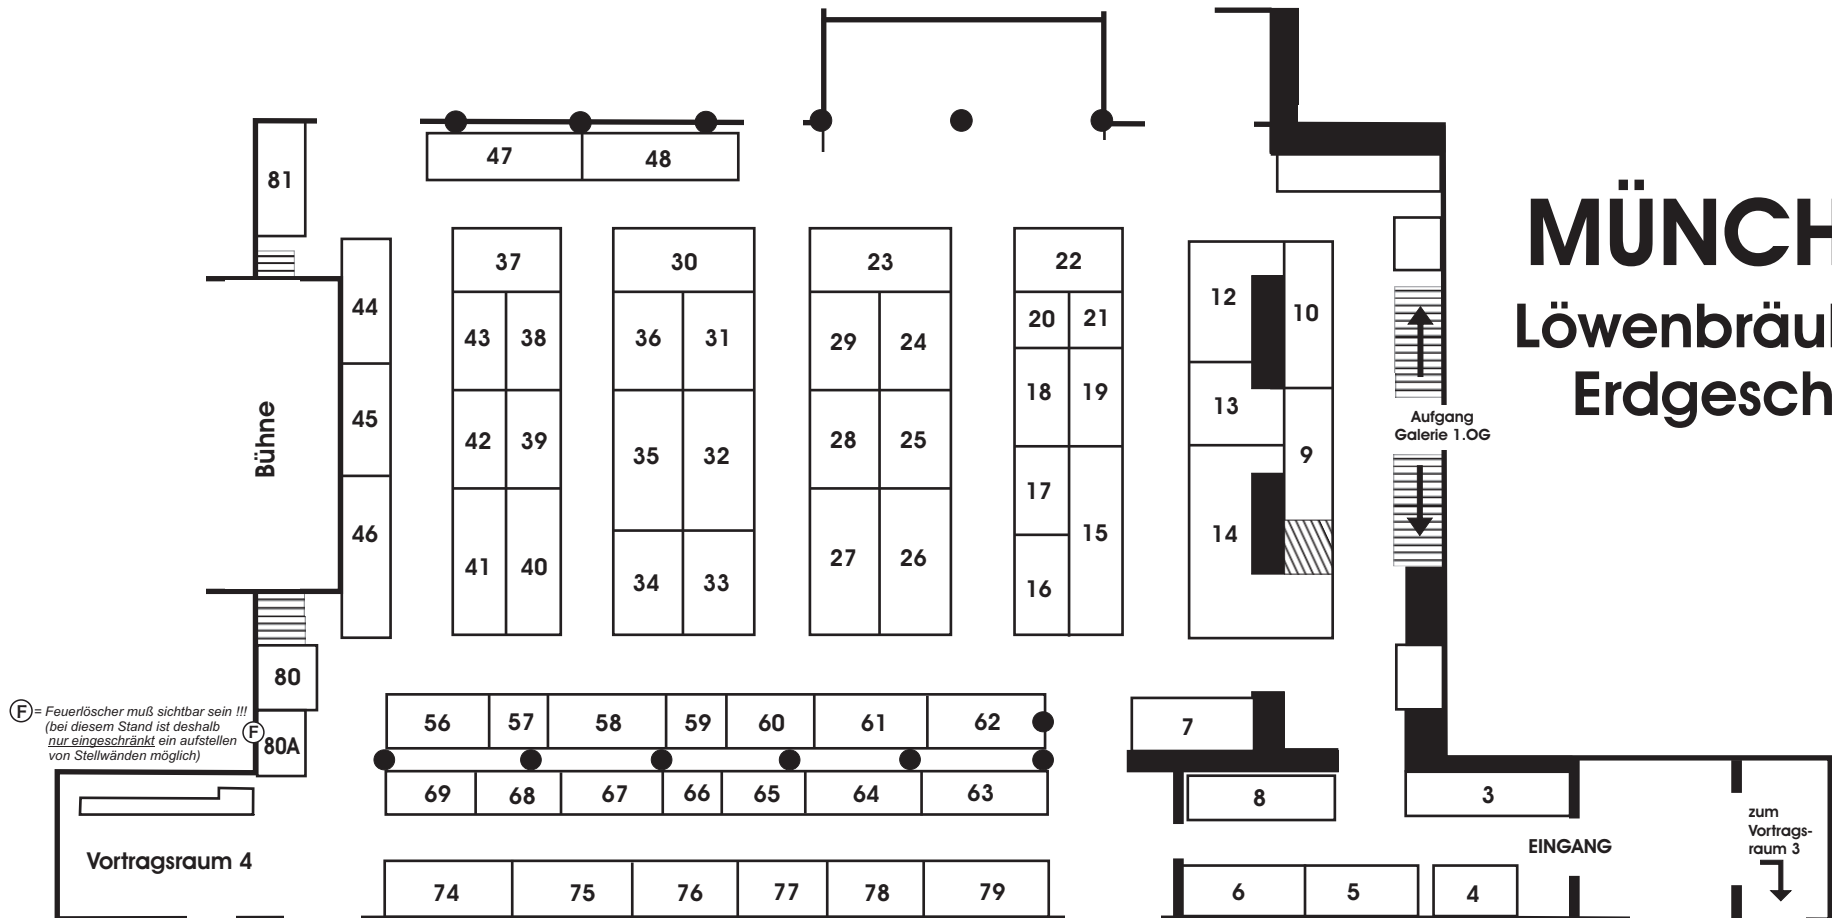

MÜNCHEN

Löwenbräukeller

Erdgeschoß

Ⓕ = Feuerlöscher muß sichtbar sein !!!
(bei diesem Stand ist deshalb
nur eingeschränkt ein aufstellen
von Stellwänden möglich)

Standnummer	m2	Standmaße
3	10	6m x 1,7m
4	5	3m x 1,7m
5	6,8	4m x 1,7m
6	8,5	5m x 1,7m
7	10	5m x 2m
8	7,5	5m x 1,5m
9	6	4m x 1,5m
10	6	4m x 1,5m
12	7	unsymmetrisch
13	5	unsymmetrisch
14	18	unsymmetrisch
15	10	5m x 2m
16	5	2,5m x 2m
17	5	2,5m x 2m
18	6	3m x 2m
19	6	3m x 2m
20	4	2m x 2m
21	4	2m x 2m

Standnummer	m2	Standmaße
22	8	4m x 2m
23	10	5m x 2m
24	7,5	3m x 2,5m
25	7,5	3m x 2,5m
26	10	4m x 2,5m
27	10	4m x 2,5m
28	7,5	3m x 2,5m
29	7,5	3m x 2,5m
30	10	5m x 2m
31	7,5	3m x 2,5m
32	10	4m x 2,5m
33	7,5	3m x 2,5m
34	7,5	3m x 2,5m
35	10	4m x 2,5m
36	7,5	3m x 2,5m
37	8	4m x 2m
38	6	3m x 2m

Standnummer	m2	Standmaße
39	6	3m x 2m
40	8	4m x 2m
41	8	4m x 2m
42	6	3m x 2m
43	6	3m x 2m
44	8	4m x 2m
45	8	4m x 2m
46	8	4m x 2m
47	10	5m x 2m
48	10	5m x 2m
56	8	4m x 2m
57	4	2m x 2m
58	6	3m x 2m
59	4	2m x 2m
60	6	3m x 2m
61	8	4m x 2m
62	8	4m x 2m

Standnummer	m2	Standmaße
63	6	4m x 1,5m
64	6	4m x 1,5m
65	4,5	3m x 1,5m
66	3	2m x 1,5m
67	4,5	3m x 1,5m
68	4,5	3m x 1,5m
69	4,5	3m x 1,5m
74	8	4m x 2m
75	8	4m x 2m
76	8	4m x 2m
77	6	3m x 2m
78	6	3m x 2m
79	8	4m x 2m
80	4	2m x 2m
80 A	3	2m x 1,5m
81	8	4m x 2m