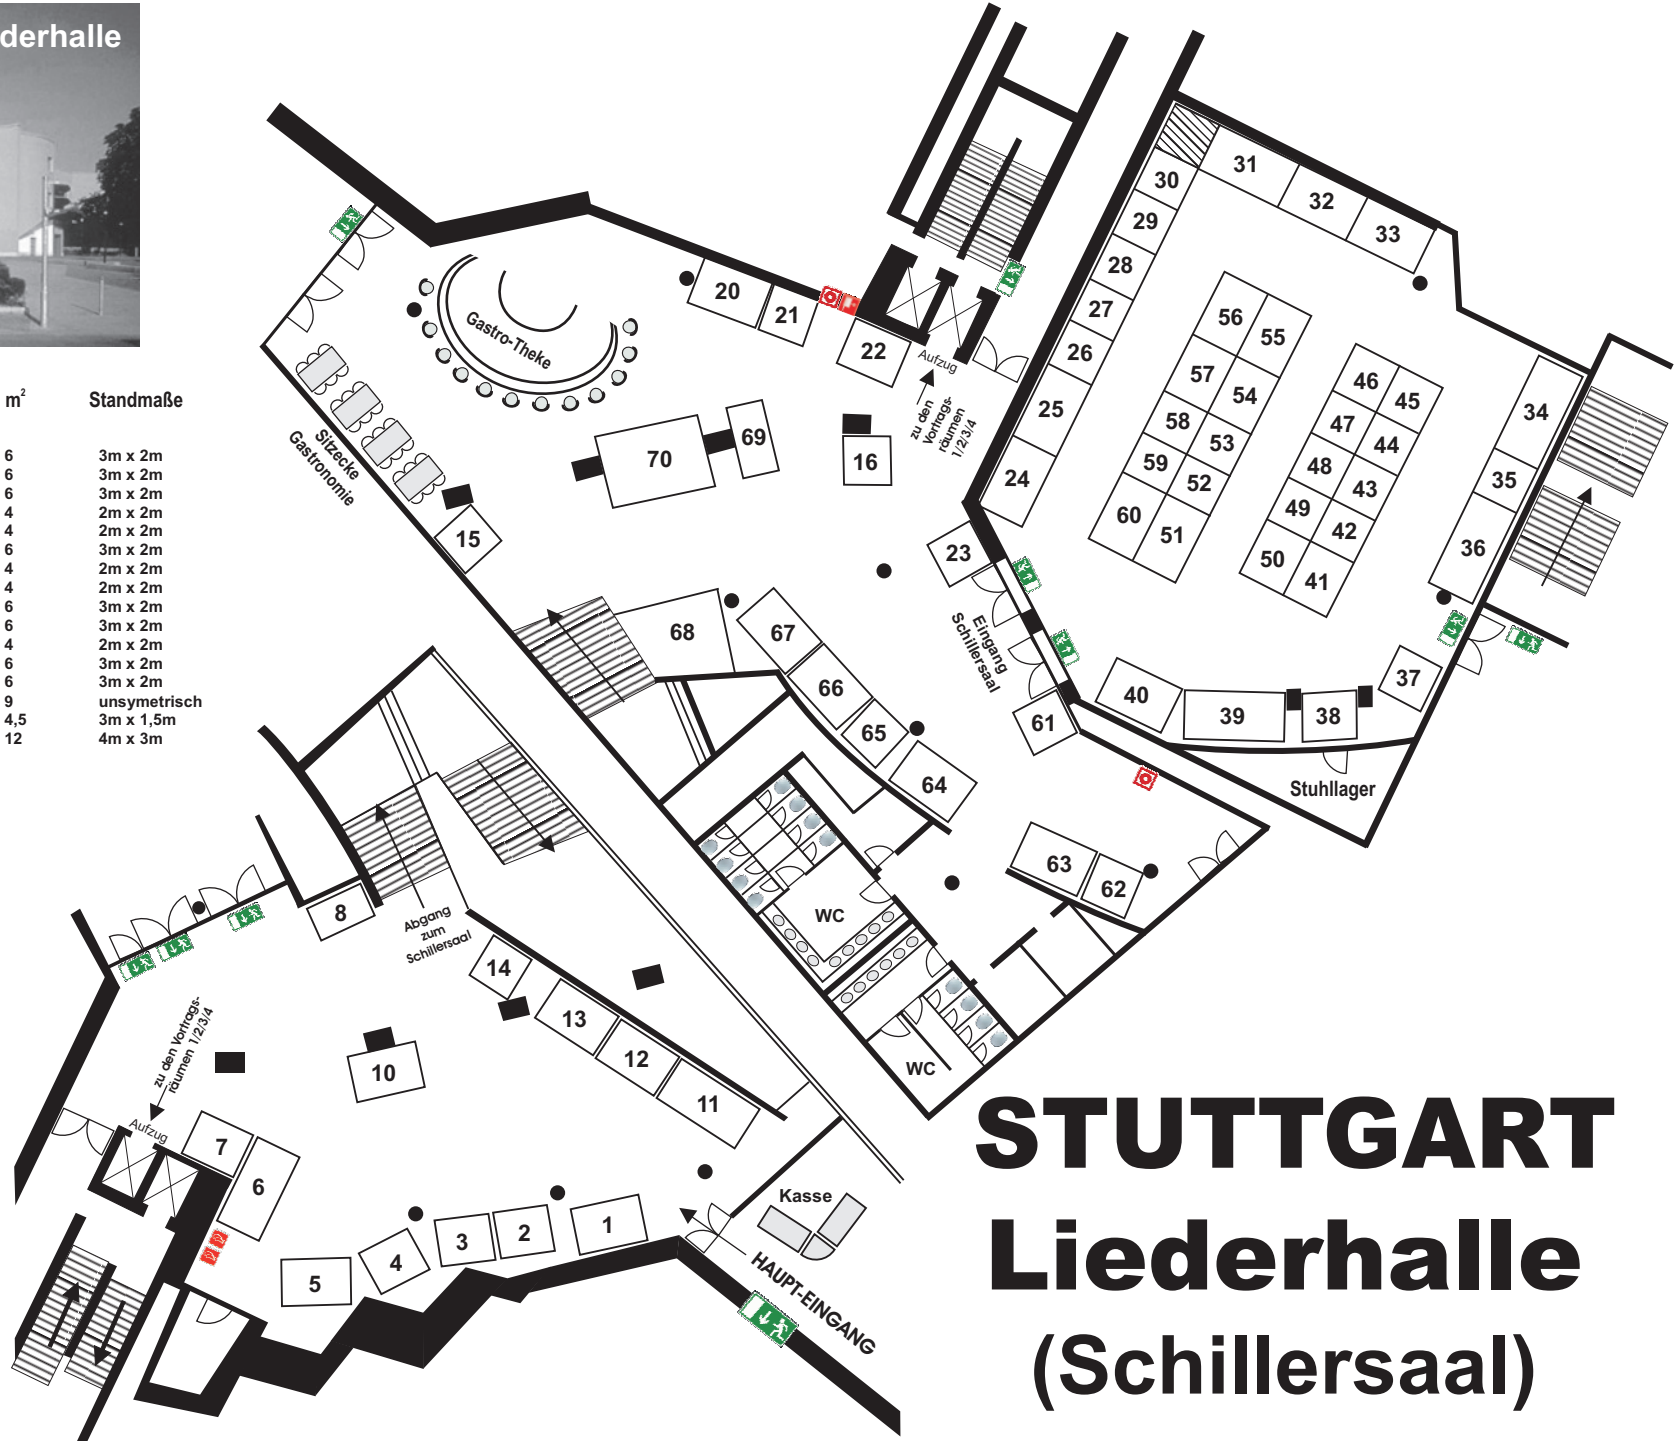

Stuttgart-Liederhalle

Stand-Nr.	m ²	Standmaße	Stand-Nr.	m ²	Standmaße
1	6	3m x 2m	55	6	3m x 2m
2	4	2m x 2m	56	6	3m x 2m
3	4	2m x 2m	57	6	3m x 2m
4	4	2m x 2m	58	4	2m x 2m
5	6	3m x 2m	59	4	2m x 2m
6	8	4m x 2m	60	6	3m x 2m
7	4	2m x 2m	61	4	2m x 2m
8	3	2m x 1,5m	62	4	2m x 2m
10	6	3m x 2m	63	6	3m x 2m
11	8	4m x 2m	64	6	3m x 2m
12	6	3m x 2m	65	4	2m x 2m
13	6	3m x 2m	66	6	3m x 2m
14	4	2m x 2m	67	6	3m x 2m
15	4	2m x 2m	68	9	unsymmetrisch
16	4	2m x 2m	69	4,5	3m x 1,5m
20	6	3m x 2m	70	12	4m x 3m
21	4	2m x 2m			
22	5	2,5m x 2m			
23	4	2m x 2m			
24	6	3m x 2m			
25	6	3m x 2m			
26	4	2m x 2m			
27	4	2m x 2m			
28	4	2m x 2m			
29	4	2m x 2m			
30	4	2m x 2m			
31	8	4m x 2m			
32	6	3m x 2m			
33	6	3m x 2m			
34	8	4m x 2m			
35	4	2m x 2m			
36	8	4m x 2m			
37	4	2m x 2m			
38	4	2m x 2m			
39	8	4m x 2m			
40	6	3m x 2m			
41	6	3m x 2m			
42	4	2m x 2m			
43	4	2m x 2m			
44	4	2m x 2m			
45	4	2m x 2m			
46	4	2m x 2m			
47	4	2m x 2m			
48	4	2m x 2m			
49	4	2m x 2m			
50	6	3m x 2m			
51	6	3m x 2m			
52	4	2m x 2m			
53	4	2m x 2m			
54	6	3m x 2m			

STUTTGART Liederhalle (Schillersaal)