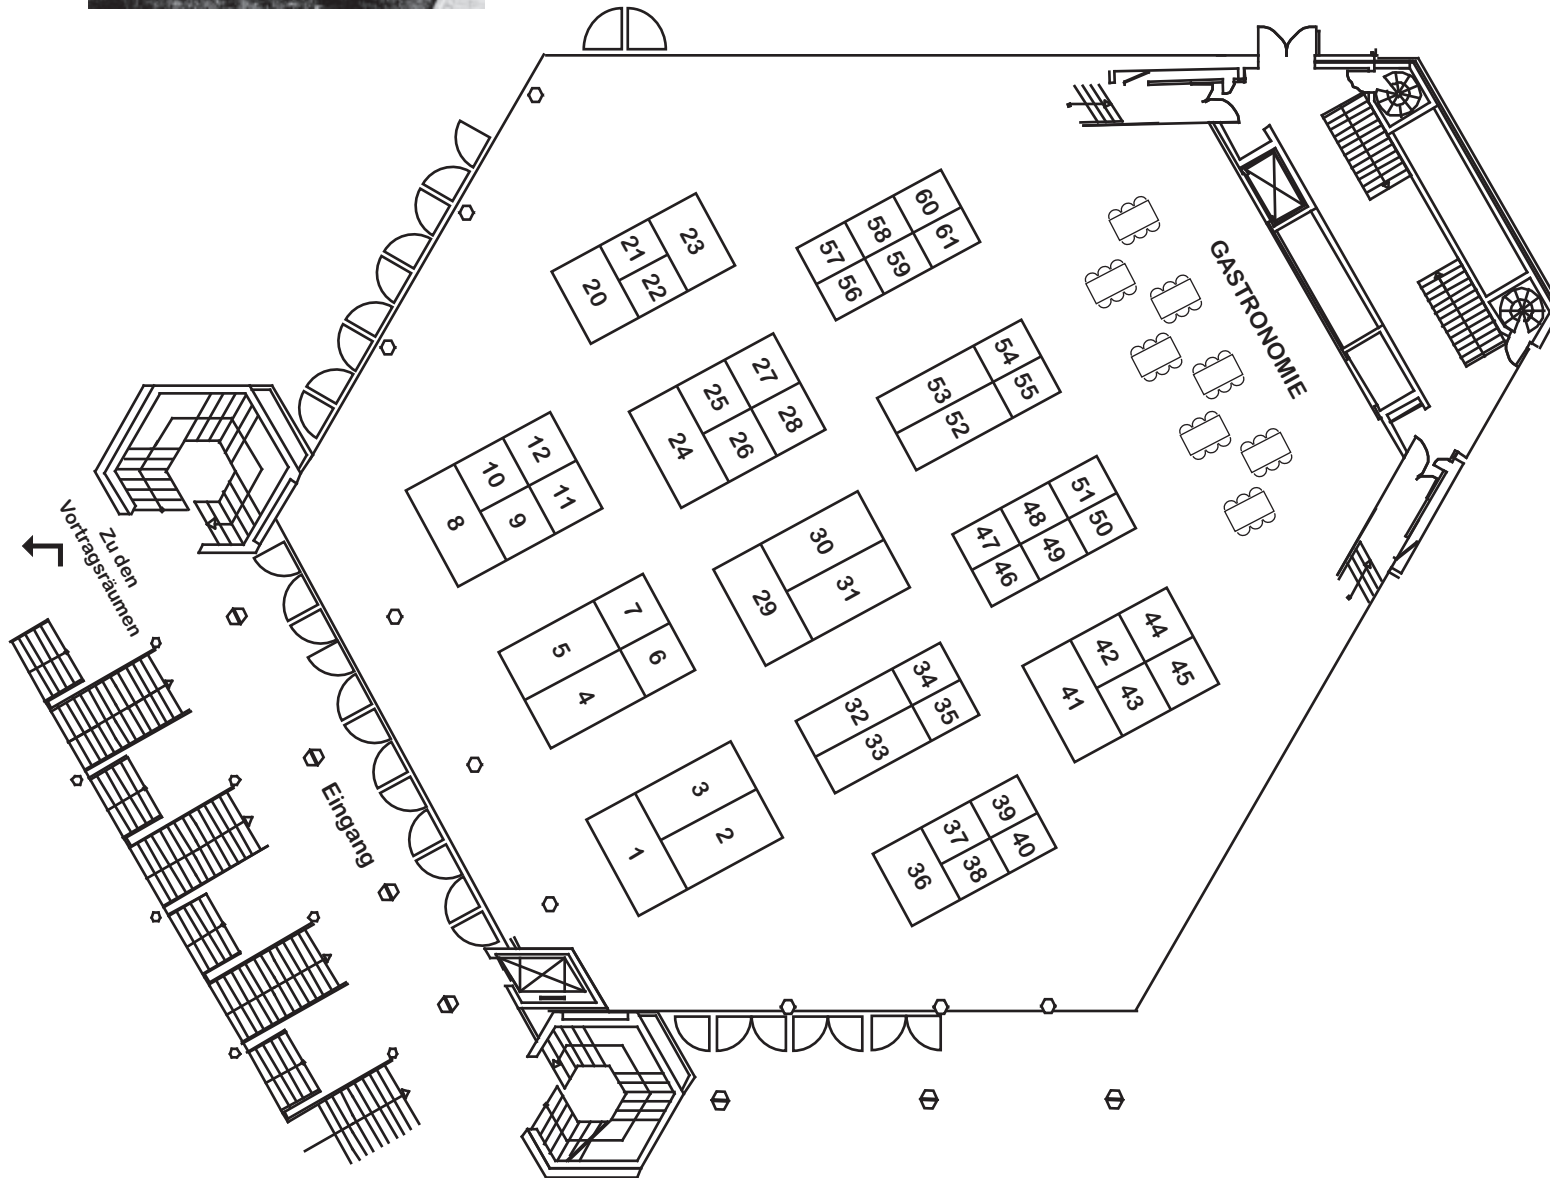

Oberhausen

Stadthalle (Luise-Albertz-Halle)

Standnummer	m2	Standmaße
1	8	4m x 2m
2	8	4m x 2m
3	8	4m x 2m
4	8	4m x 2m
5	8	4m x 2m
6	4	2m x 2m
7	4	2m x 2m
8	8	4m x 2m
9	4	2m x 2m
10	4	2m x 2m
11	4	2m x 2m
12	4	2m x 2m
20	6	3m x 2m
21	3	2m x 1,5m
22	3	2m x 1,5m
23	6	3m x 2m
24	8	4m x 2m
25	4	2m x 2m
26	4	2m x 2m
27	4	2m x 2m
28	4	2m x 2m
29	8	4m x 2m
30	8	4m x 2m
31	8	4m x 2m
32	6	4m x 1,5m
33	6	4m x 1,5m
34	3	2m x 1,5m
35	3	2m x 1,5m
36	6	3m x 2m
37	3	2m x 1,5m
38	3	2m x 1,5m
39	3	2m x 1,5m
40	3	2m x 1,5m
41	8	4m x 2m
42	4	2m x 2m
43	4	2m x 2m
44	4	2m x 2m
45	4	2m x 2m
46	3	2m x 1,5m
47	3	2m x 1,5m
48	3	2m x 1,5m
49	3	2m x 1,5m
50	3	2m x 1,5m
51	3	2m x 1,5m
52	6	4m x 1,5m
53	6	4m x 1,5m
54	3	2m x 1,5m
55	3	2m x 1,5m
56	3	2m x 1,5m
57	3	2m x 1,5m
58	3	2m x 1,5m
59	3	2m x 1,5m
60	3	2m x 1,5m
61	3	2m x 1,5m