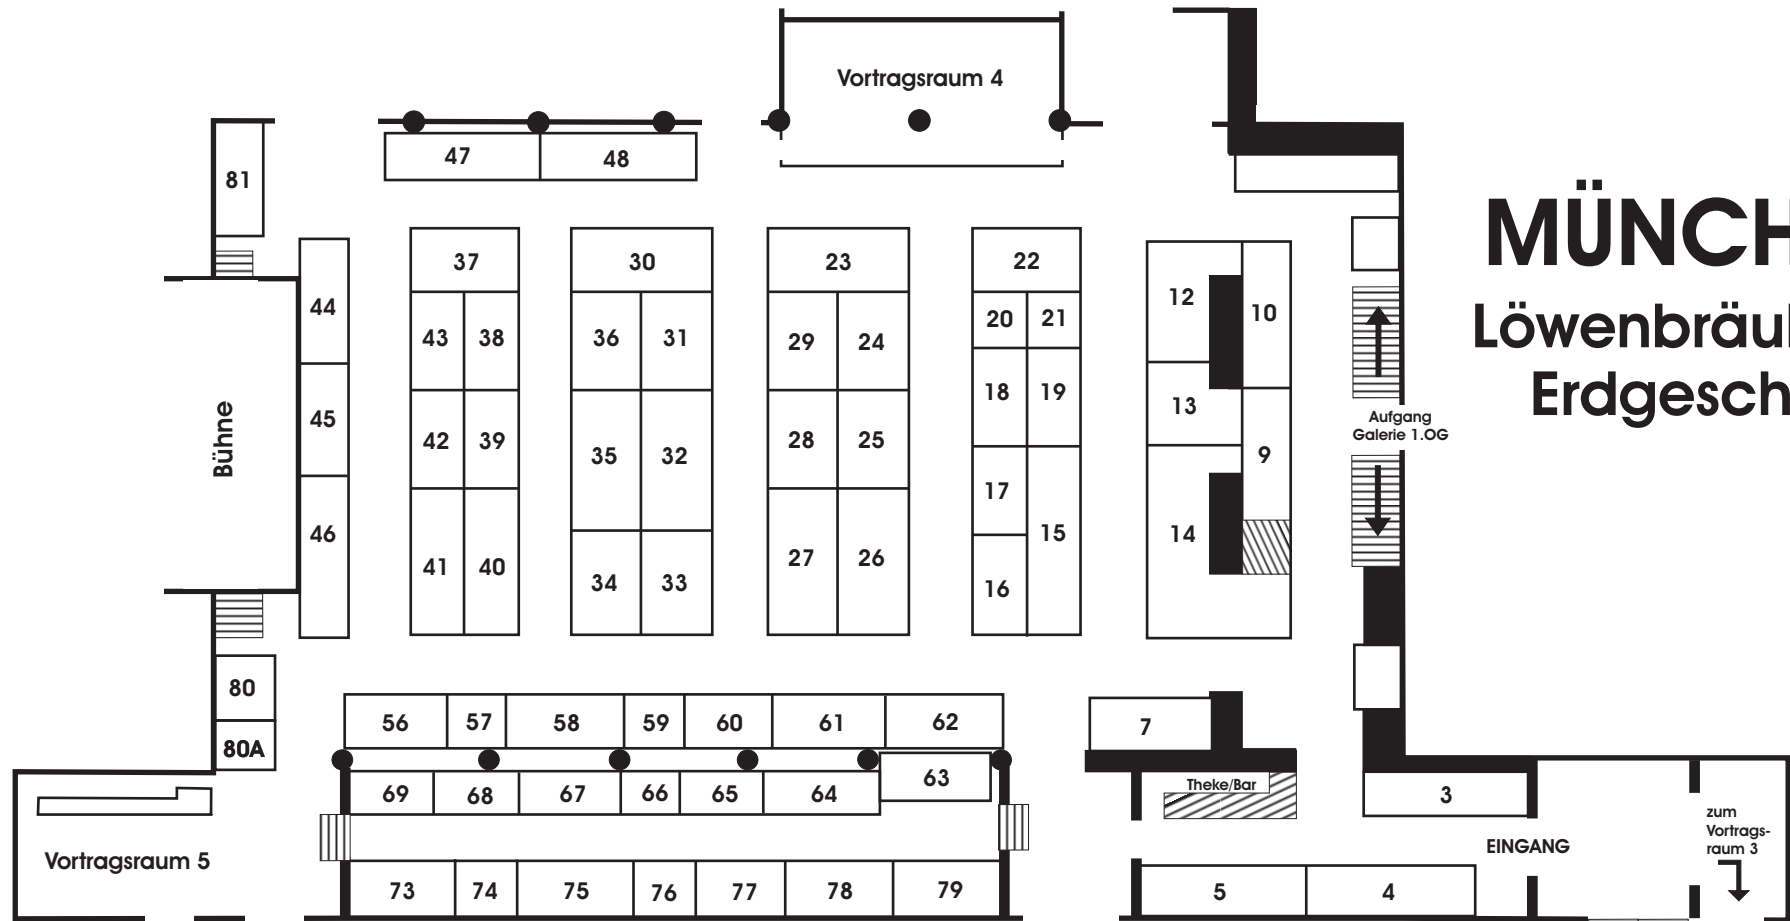

# MÜNCHEN

## Löwenbräukeller

### Erdgeschoß

Standnummer	m2	Standmaße	Standnummer	m2	Standmaße	Standnummer	m2	Standmaße
3	10	6m x 1,7m	23	10	5m x 2m	40	8	4m x 2m
4	10	6m x 1,7m	24	7,5	3m x 2,5m	41	8	4m x 2m
5	10	6m x 1,7m	25	7,5	3m x 2,5m	42	6	3m x 2m
7	10	5m x 2m	26	10	4m x 2,5m	43	6	3m x 2m
9	6	4m x 1,5m	27	10	4m x 2,5m	44	8	4m x 2m
10	6	4m x 1,5m	28	7,5	3m x 2,5m	45	8	4m x 2m
12	7	unsymetrisch	29	7,5	3m x 2,5m	46	8	4m x 2m
13	5	unsymetrisch	30	10	5m x 2m	47	10	5m x 2m
14	18	unsymetrisch	31	7,5	3m x 2,5m	48	10	5m x 2m
15	10	5m x 2m	32	10	4m x 2,5m	56	8	4m x 2m
16	5	2,5m x 2m	33	7,5	3m x 2,5m	57	4	2m x 2m
17	5	2,5m x 2m	34	7,5	3m x 2,5m	58	8	4m x 2m
18	6	3m x 2m	35	10	4m x 2,5m	59	4	2m x 2m
19	6	3m x 2m	36	7,5	3m x 2,5m	60	6	3m x 2m
20	4	2m x 2m	37	8	4m x 2m	61	8	4m x 2m
21	4	2m x 2m	38	6	3m x 2m	62	8	4m x 2m
22	8	4m x 2m	39	6	3m x 2m	63	5,25	3,5m x 1,5m

# Löwenbräukeller Standplan Galerie