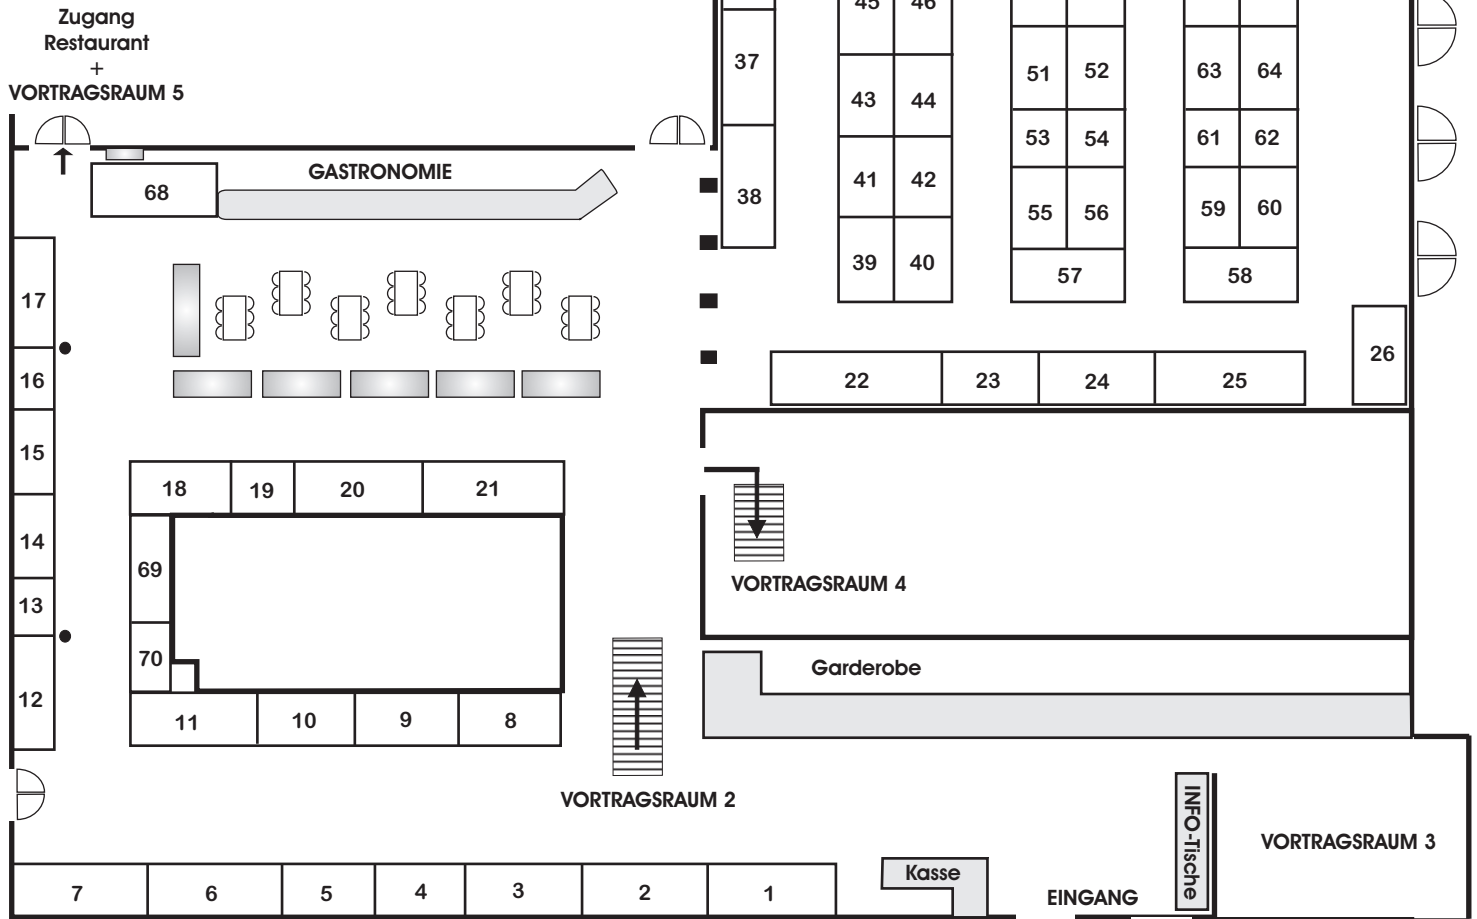

KÖLN - Stadthalle Köln-Mülheim

Standnummer	m2	Standmaße	Standnummer	m2	Standmaße
1	8	4m x 2m	27	5	3,5m x 1,5m
2	8	4m x 2m	29	6	3m x 2m
3	8	4m x 2m	30	10	5m x 2m
4	6	3m x 2m	31	4	2m x 2m
5	6	3m x 2m	32	6	3m x 2m
6	8	4m x 2m	33	6	3m x 2m
7	8	4m x 2m	34	6	3m x 2m
8	6	3m x 2m	35	6	3m x 2m
9	6	3m x 2m	36	4	2m x 2m
10	6	3m x 2m	37	8	4m x 2m
11	8	4m x 2m	38	8	4m x 2m
12	6	4m x 1,5m	39	6	3m x 2m
13	3	2m x 1,5m	40	6	3m x 2m
14	4,5	3m x 1,5m	41	6	3m x 2m
15	4,5	3m x 1,5m	42	6	3m x 2m
16	3	2m x 1,5m	43	6	3m x 2m
17	6	4m x 1,5m	44	6	3m x 2m
18	6	3m x 2m	45	8	4m x 2m
19	4	2m x 2m	46	8	4m x 2m
20	8	4m x 2m	47	8	4m x 2m
21	8	4m x 2m	48	8	4m x 2m
22	12	6m x 2m	49	6	3m x 2m
23	6	3m x 2m	50	6	3m x 2m
24	8	4m x 2m	51	6	3m x 2m
25	10	5m x 2m	52	6	3m x 2m
26	6	3m x 2m	53	4	2m x 2m

Standnummer	m2	Standmaße
54	4	2m x 2m
55	6	3m x 2m
56	6	3m x 2m
57	8	4m x 2m
58	8	4m x 2m
59	6	3m x 2m
60	6	3m x 2m
61	4	2m x 2m
62	4	2m x 2m
63	6	3m x 2m
64	6	3m x 2m
65	6	3m x 2m
66	6	3m x 2m
67	8	4m x 2m
68	8	4m x 2m
69	4,5	3m x 1,5m
70	3	2m x 1,5m