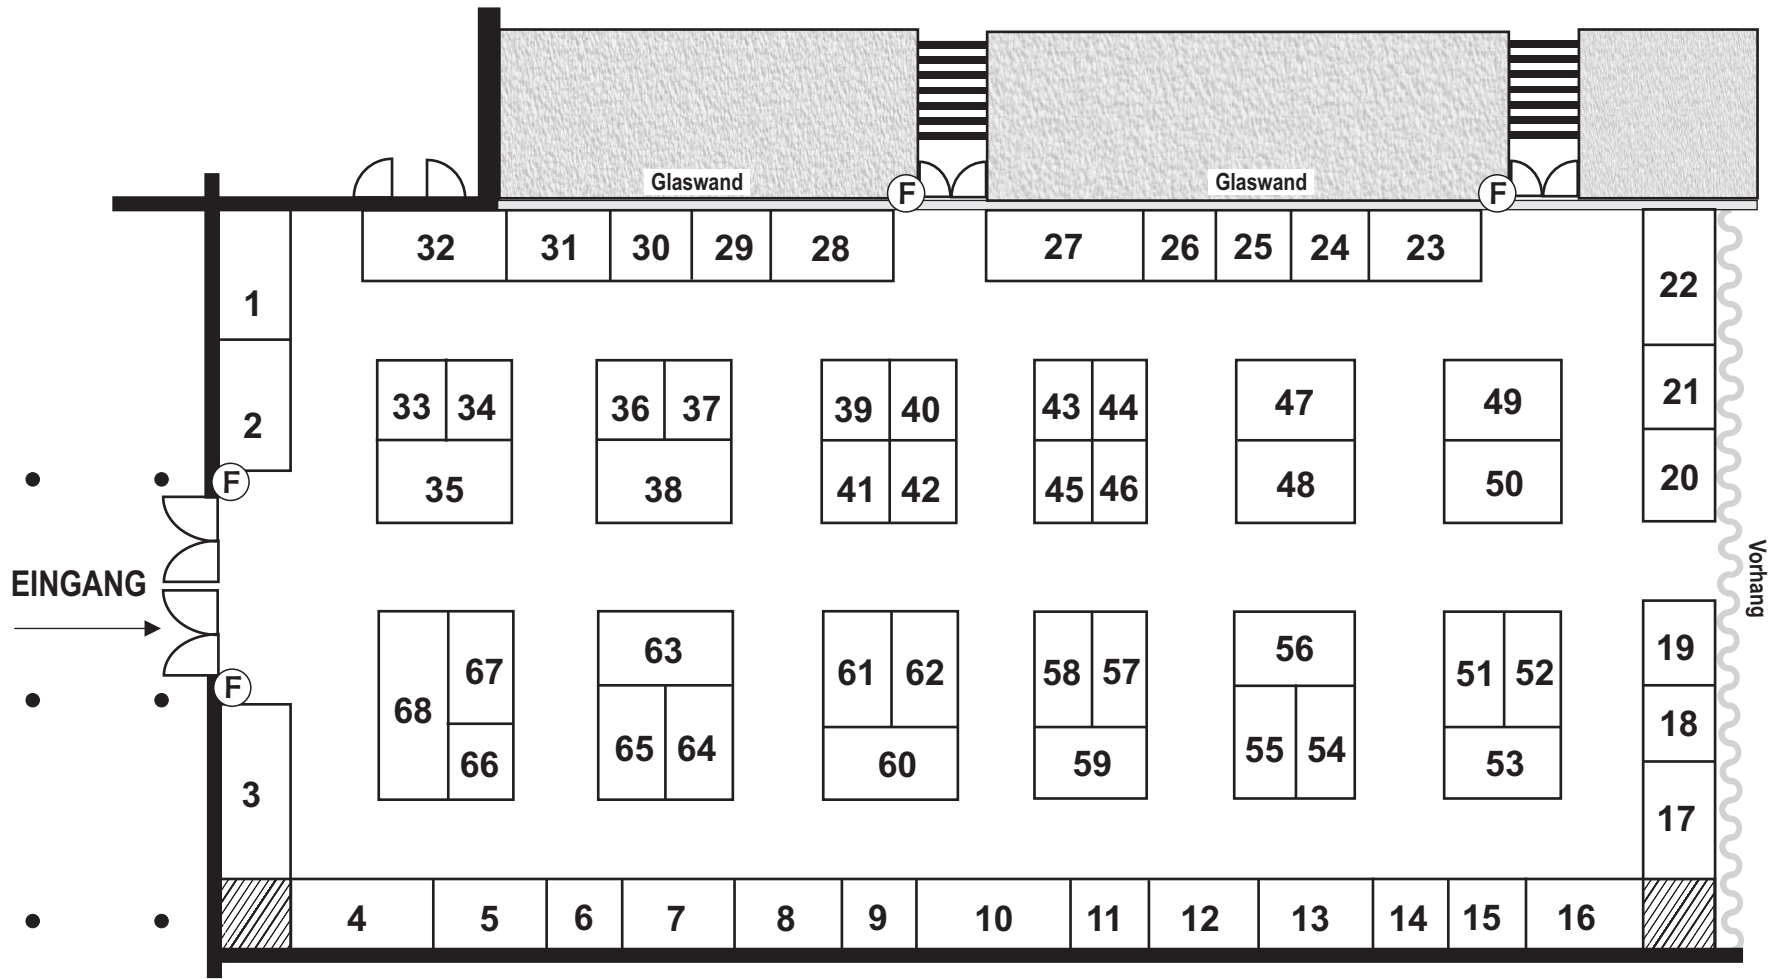

HANNOVER

Congress Centrum (Glashalle)

Standnr.	m2	Standmaße	Standnr.	m2	Standmaße	Standnr.	m2	Standmaße	Standnr.	m2	Standmaße
1	6	3m x 2m	18	4	2m x 2m	35	8	4m x 2m	52	4,5	3m x 1,5m
2	6	3m x 2m	19	4	2m x 2m	36	4	2m x 2m	53	6	3m x 2m
3	10	5m x 2m	20	4	2m x 2m	37	4	2m x 2m	54	4,5	3m x 1,5m
4	8	4m x 2m	21	4	2m x 2m	38	8	4m x 2m	55	4,5	3m x 1,5m
5	6	3m x 2m	22	6	3m x 2m	39	4	2m x 2m	56	6	3m x 2m
6	4	2m x 2m	23	6	3m x 2m	40	4	2m x 2m	57	4,5	3m x 1,5m
7	6	3m x 2m	24	4	2m x 2m	41	4	2m x 2m	58	4,5	3m x 1,5m
8	6	3m x 2m	25	4	2m x 2m	42	4	2m x 2m	59	6	3m x 2m
9	4	2m x 2m	26	4	2m x 2m	43	3	2m x 1,5m	60	8	4m x 2m
10	8	4m x 2m	27	8	4m x 2m	44	3	2m x 1,5m	61	6	3m x 2m
11	4	2m x 2m	28	6	3m x 2m	45	3	2m x 1,5m	62	6	3m x 2m
12	6	3m x 2m	29	4	2m x 2m	46	3	2m x 1,5m	63	8	4m x 2m
13	6	3m x 2m	30	4	2m x 2m	47	6	3m x 2m	64	6	3m x 2m
14	4	2m x 2m	31	6	3m x 2m	48	6	3m x 2m	65	6	3m x 2m
15	4	2m x 2m	32	8	4m x 2m	49	6	3m x 2m	66	4	2m x 2m
16	6	3m x 2m	33	4	2m x 2m	50	6	3m x 2m	67	6	3m x 2m
17	6	3m x 2m	34	4	2m x 2m	51	4,5	3m x 1,5m	68	10	5m x 2m