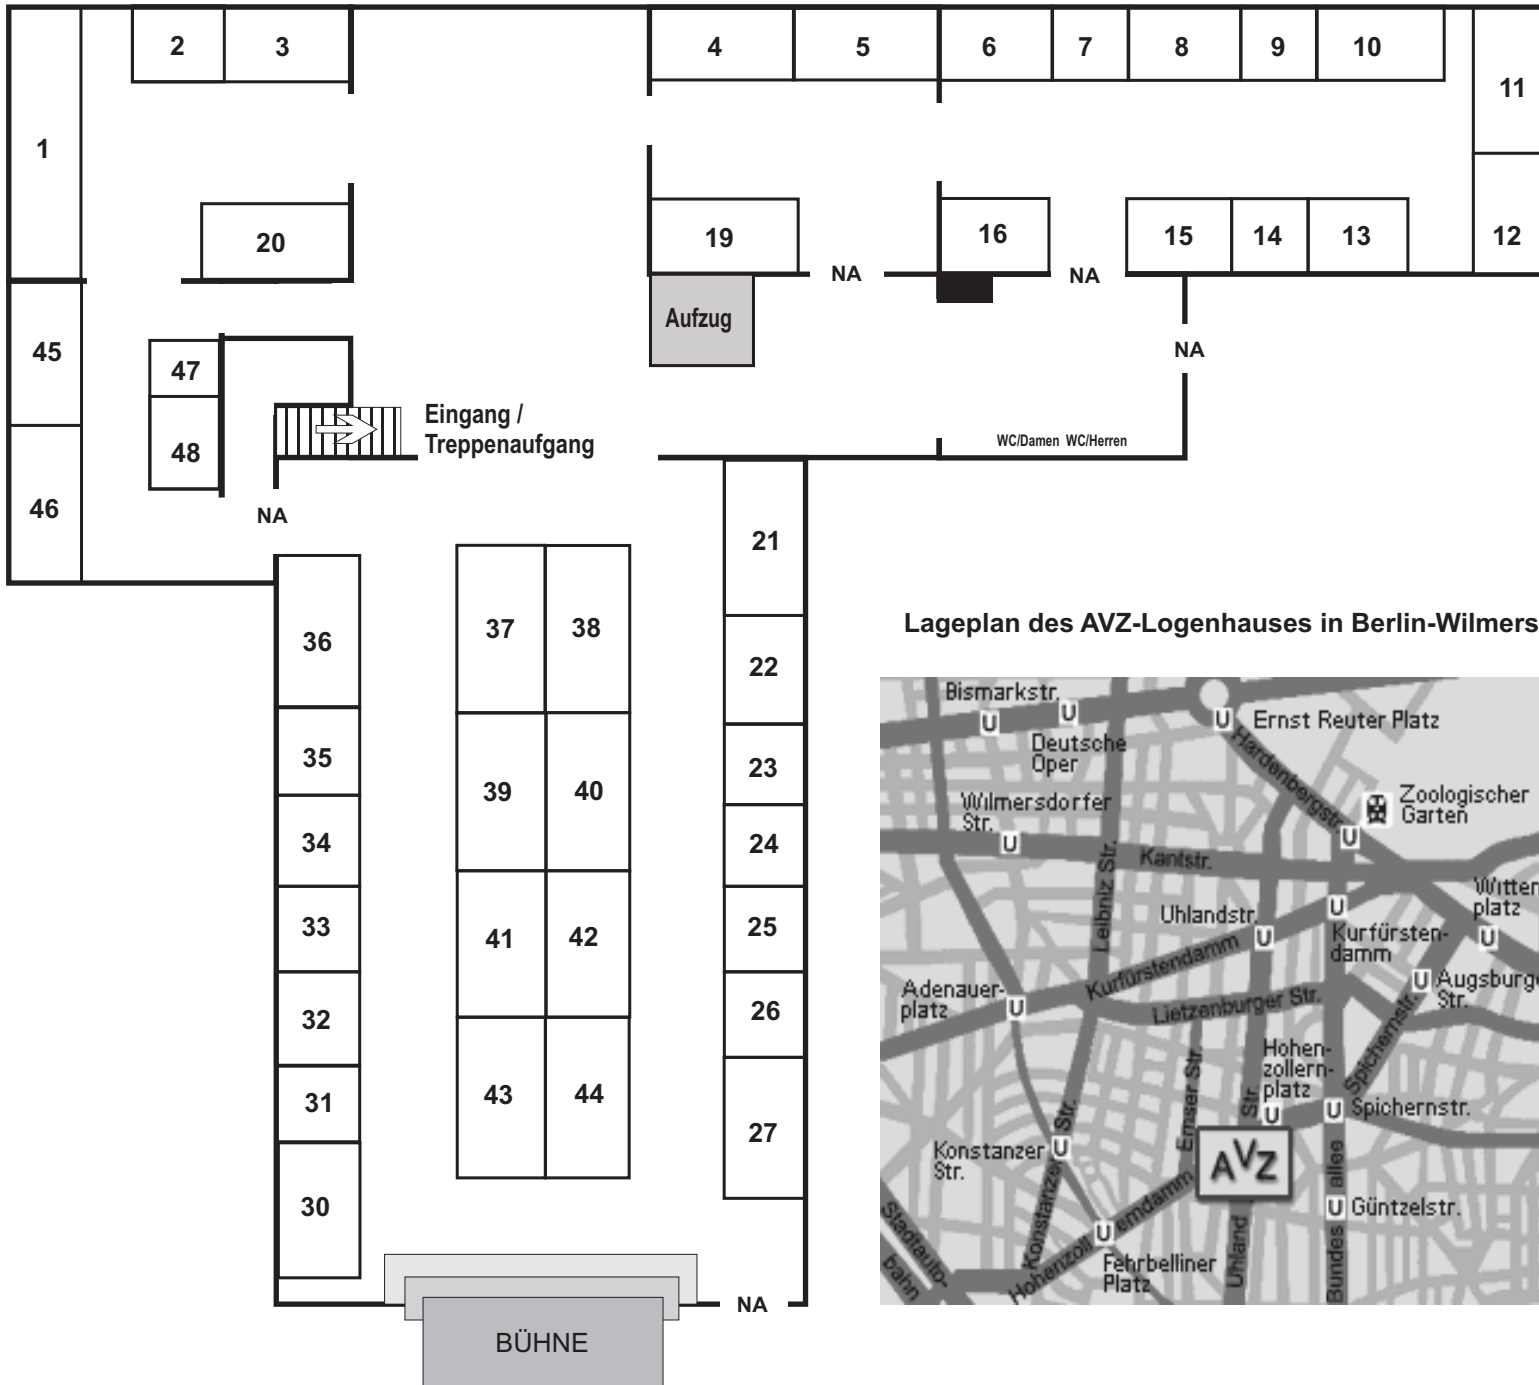

BERLIN

AVZ-Logenhaus

Standnummer	m ²	Standmaße
1	14	8m x 1,75m
2	4	2m x 2m
3	6	3m x 2m
4	6	3m x 2m
5	6	3m x 2m
6	6	3m x 2m
7	4	2m x 2m
8	6	3m x 2m
9	4	2m x 2m
10	6	3m x 2m
11	8	4m x 2m
12	7	unsymmetrisch
13	5	2,5m x 2m
14	4	2m x 2m
15	5	2,5m x 2m
16	6	3m x 2m
19	7,5	3,8m x 2m
20	9	4,5m x 2m
21	8	4m x 2m
22	6	3m x 2m
23	4	2m x 2m
24	4	2m x 2m
25	4	2m x 2m
26	4	2m x 2m
27	6	3m x 2m
30	8	4m x 2m
31	4	2m x 2m
32	4	2m x 2m
33	4	2m x 2m
34	5	2,5m x 2m
35	4	2m x 2m
36	8	4m x 2m
37	8	4m x 2m
38	8	4m x 2m
39	8	4m x 2m
40	8	4m x 2m
41	8	4m x 2m
42	8	4m x 2m
43	8	4m x 2m
44	8	4m x 2m
45	7	4m x 1,75m
46	6	3,5m x 1,75m
47	4	2m x 2m
48	5	2,5m x 2m

Lageplan des AVZ-Logenhauses in Berlin-Wilmersdorf