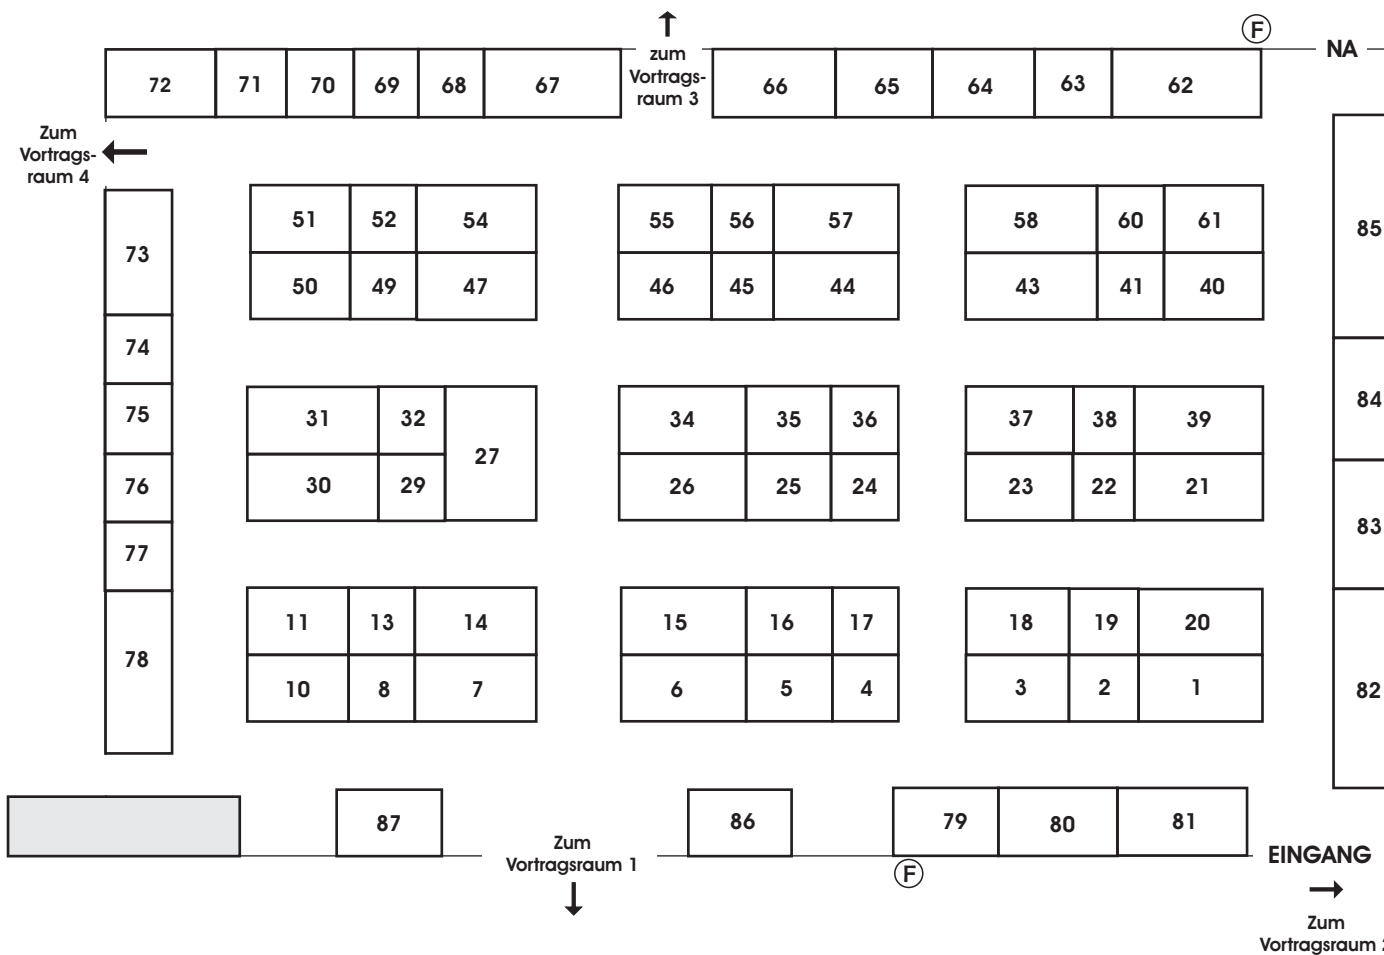

Standplan Stadthalle WIEN

Standnr. m2 Standmaße

Standnr.	m2	Standmaße
1	8	4m x 2m
2	4	2m x 2m
3	6	3m x 2m
4	4	2m x 2m
5	6	3m x 2m
6	8	4m x 2m
7	8	4m x 2m
8	4	2m x 2m
10	6	3m x 2m
11	6	3m x 2m
13	4	2m x 2m
14	8	4m x 2m
15	8	4m x 2m
16	6	3m x 2m
17	4	2m x 2m
18	6	3m x 2m
19	4	2m x 2m
20	8	4m x 2m
21	8	4m x 2m
22	4	2m x 2m
23	6	3m x 2m
24	4	2m x 2m
25	6	3m x 2m
26	8	4m x 2m
27	12	3m x 4m
29	4	2m x 2m
30	8	4m x 2m
31	8	4m x 2m
32	4	2m x 2m
34	8	4m x 2m
35	6	3m x 2m
36	4	2m x 2m
37	6	3m x 2m
38	4	2m x 2m
39	8	4m x 2m
40	6	3m x 2m
41	4	2m x 2m
43	8	4m x 2m
44	8	4m x 2m
45	4	2m x 2m

Standnr. m2 Standmaße

Standnr.	m2	Standmaße
46	6	3m x 2m
47	8	4m x 2m
49	4	2m x 2m
50	6	3m x 2m
51	6	3m x 2m
52	4	2m x 2m
54	8	4m x 2m
55	6	3m x 2m
56	4	2m x 2m
57	8	4m x 2m
58	8	4m x 2m
60	4	2m x 2m
61	6	3m x 2m
62	8	4m x 2m
63	4	2m x 2m
64	6	3m x 2m
65	6	3m x 2m
66	8	4m x 2m
67	8	4m x 2m
68	4	2m x 2m
69	4	2m x 2m
70	4	2m x 2m
71	4	2m x 2m
72	5	2,5m x 2m
73	8	4m x 2m
74	4	2m x 2m
75	4	2m x 2m
76	4	2m x 2m
77	4	2m x 2m
78	10	5m x 2m
79	6	3m x 2m
80	6	3m x 2m
81	8	4m x 2m
82	14	7m x 2m
83	8	4m x 2m
84	8	4m x 2m
85	12	6m x 2m
86	5	2,5m x 2m
87	5	2,5m x 2m

(Bitte beachten Sie: Bei den Standnummern 73-78 sind Stellwände Voraussetzung!)

Ⓡ = bei den Ständen 62 + 79 muss der Feuerlöscher sichtbar bleiben !