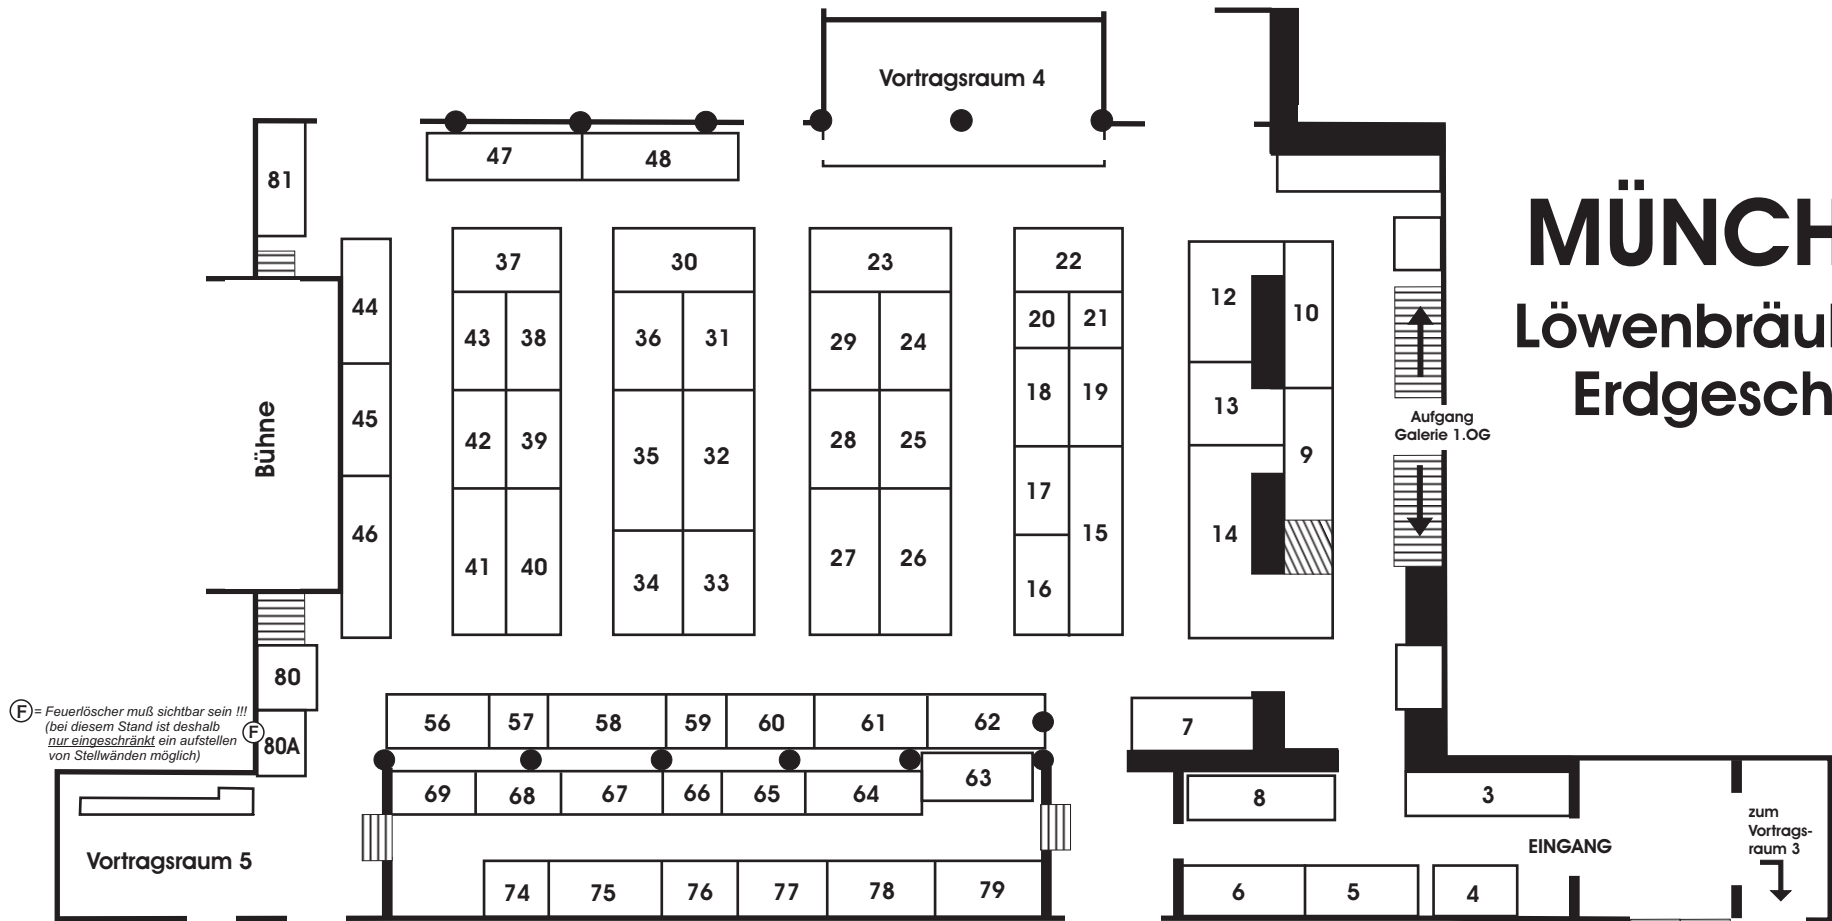

MÜNCHEN

Löwenbräukeller Erdgeschoß

Ⓕ = Feuerlöscher muß sichtbar sein !!!
(bei diesem Stand ist deshalb nur eingeschränkt ein aufstellen von Stellwänden möglich)

Standnummer	m2	Standmaße	Standnummer	m2	Standmaße	Standnummer	m2	Standmaße
3	10	6m x 1,7m	22	8	4m x 2m	39	6	3m x 2m
4	5	3m x 1,7m	23	10	5m x 2m	40	8	4m x 2m
5	6,8	4m x 1,7m	24	7,5	3m x 2,5m	41	8	4m x 2m
6	8,5	5m x 1,7m	25	7,5	3m x 2,5m	42	6	3m x 2m
7	10	5m x 2m	26	10	4m x 2,5m	43	6	3m x 2m
8	7,5	5m x 1,5m	27	10	4m x 2,5m	44	8	4m x 2m
9	6	4m x 1,5m	28	7,5	3m x 2,5m	45	8	4m x 2m
10	6	4m x 1,5m	29	7,5	3m x 2,5m	46	8	4m x 2m
12	7	unsymmetrisch	30	10	5m x 2m	47	10	5m x 2m
13	5	unsymmetrisch	31	7,5	3m x 2,5m	48	10	5m x 2m
14	18	unsymmetrisch	32	10	4m x 2,5m	56	8	4m x 2m
15	10	5m x 2m	33	7,5	3m x 2,5m	57	4	2m x 2m
16	5	2,5m x 2m	34	7,5	3m x 2,5m	58	8	4m x 2m
17	5	2,5m x 2m	35	10	4m x 2,5m	59	4	2m x 2m
18	6	3m x 2m	36	7,5	3m x 2,5m	60	6	3m x 2m
19	6	3m x 2m	37	8	4m x 2m	61	8	4m x 2m
20	4	2m x 2m	38	6	3m x 2m	62	8	4m x 2m
21	4	2m x 2m						

Standnummer	m2	Standmaße
63	5,25	3,5m x 1,5m
64	6	4m x 1,5m
65	4,5	3m x 1,5m
66	3	2m x 1,5m
67	4,5	3m x 1,5m
68	4,5	3m x 1,5m
69	4,5	3m x 1,5m
74	4	2m x 2m
75	8	4m x 2m
76	5	2,5m x 2m
77	6	3m x 2m
78	8	4m x 2m
79	8	4m x 2m
80	4	2m x 2m
80 A	3	2m x 1,5m
81	8	4m x 2m

Löwenbräukeller Standplan Galerie

Stand-Nr.	m2	Standmaße
101	6	3m x 2m
102	4	2m x 2m
103	6	3m x 2m
104	3	unsymetrisch
105	8	unsymetrisch
106	8	4m x 2m
107	7	unsymetrisch
108	3	unsymetrisch
109	8	4m x 2m
110	8	4m x 2m
111	8	4m x 2m
112	7	3,5m x 2m
113	10	5m x 2m
114	8	4m x 2m
115	8	unsymetrisch
116	8	unsymetrisch
117	8	unsymetrisch
118	8	unsymetrisch
119	8	4m x 2m
120	8	4m x 2m
121	6	3m x 2m
122	6	3m x 2m
123	6	3m x 2m
124	12	6m x 2m
125	4	unsymetrisch