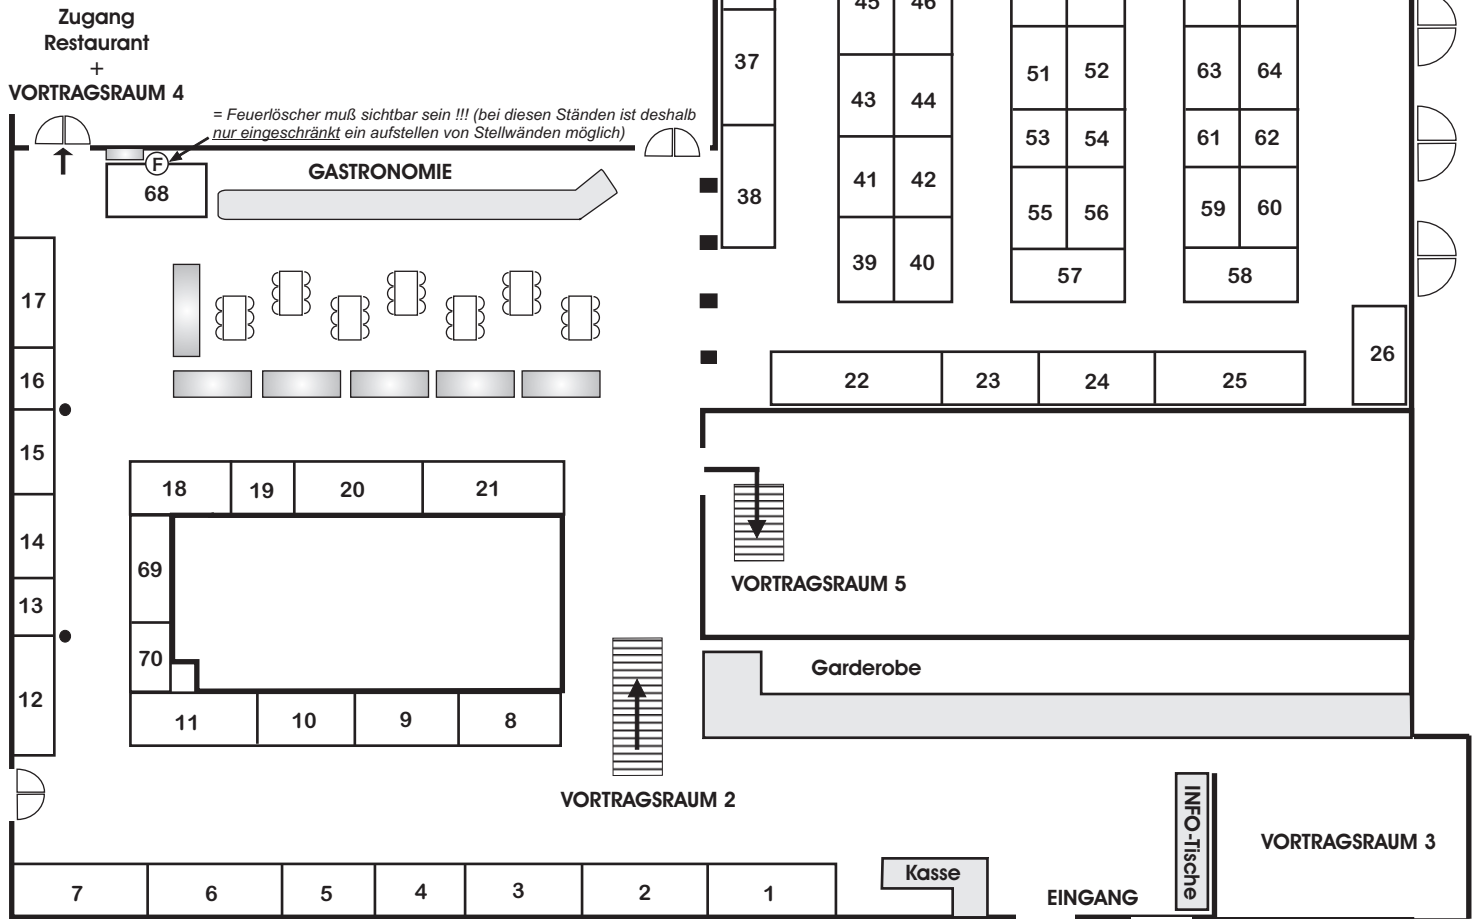

KÖLN - Stadthalle Köln-Mülheim

Standnummer	m2	Standmaße	Standnummer	m2	Standmaße
1	8	4m x 2m	27	5	3,5m x 1,5m
2	8	4m x 2m	29	6	3m x 2m
3	8	4m x 2m	30	10	5m x 2m
4	6	3m x 2m	31	4	2m x 2m
5	6	3m x 2m	32	6	3m x 2m
6	8	4m x 2m	33	6	3m x 2m
7	8	4m x 2m	34	6	3m x 2m
8	6	3m x 2m	35	6	3m x 2m
9	6	3m x 2m	36	4	2m x 2m
10	6	3m x 2m	37	8	4m x 2m
11	8	4m x 2m	38	8	4m x 2m
12	4,5	3m x 1,5m	39	6	3m x 2m
13	3	2m x 1,5m	40	6	3m x 2m
14	4,5	3m x 1,5m	41	6	3m x 2m
15	4,5	3m x 1,5m	42	6	3m x 2m
16	3	2m x 1,5m	43	6	3m x 2m
17	6	4m x 1,5m	44	6	3m x 2m
18	6	3m x 2m	45	8	4m x 2m
19	4	2m x 2m	46	8	4m x 2m
20	8	4m x 2m	47	8	4m x 2m
21	8	4m x 2m	48	8	4m x 2m
22	12	6m x 2m	49	6	3m x 2m
23	6	3m x 2m	50	6	3m x 2m
24	8	4m x 2m	51	6	3m x 2m
25	10	5m x 2m	52	6	3m x 2m
26	6	3m x 2m	53	4	2m x 2m

Standnummer	m2	Standmaße
54	4	2m x 2m
55	6	3m x 2m
56	6	3m x 2m
57	8	4m x 2m
58	8	4m x 2m
59	6	3m x 2m
60	6	3m x 2m
61	4	2m x 2m
62	4	2m x 2m
63	6	3m x 2m
64	6	3m x 2m
65	6	3m x 2m
66	6	3m x 2m
67	8	4m x 2m
68	6	3m x 2m
69	4,5	3m x 1,5m
70	3	2m x 1,5m