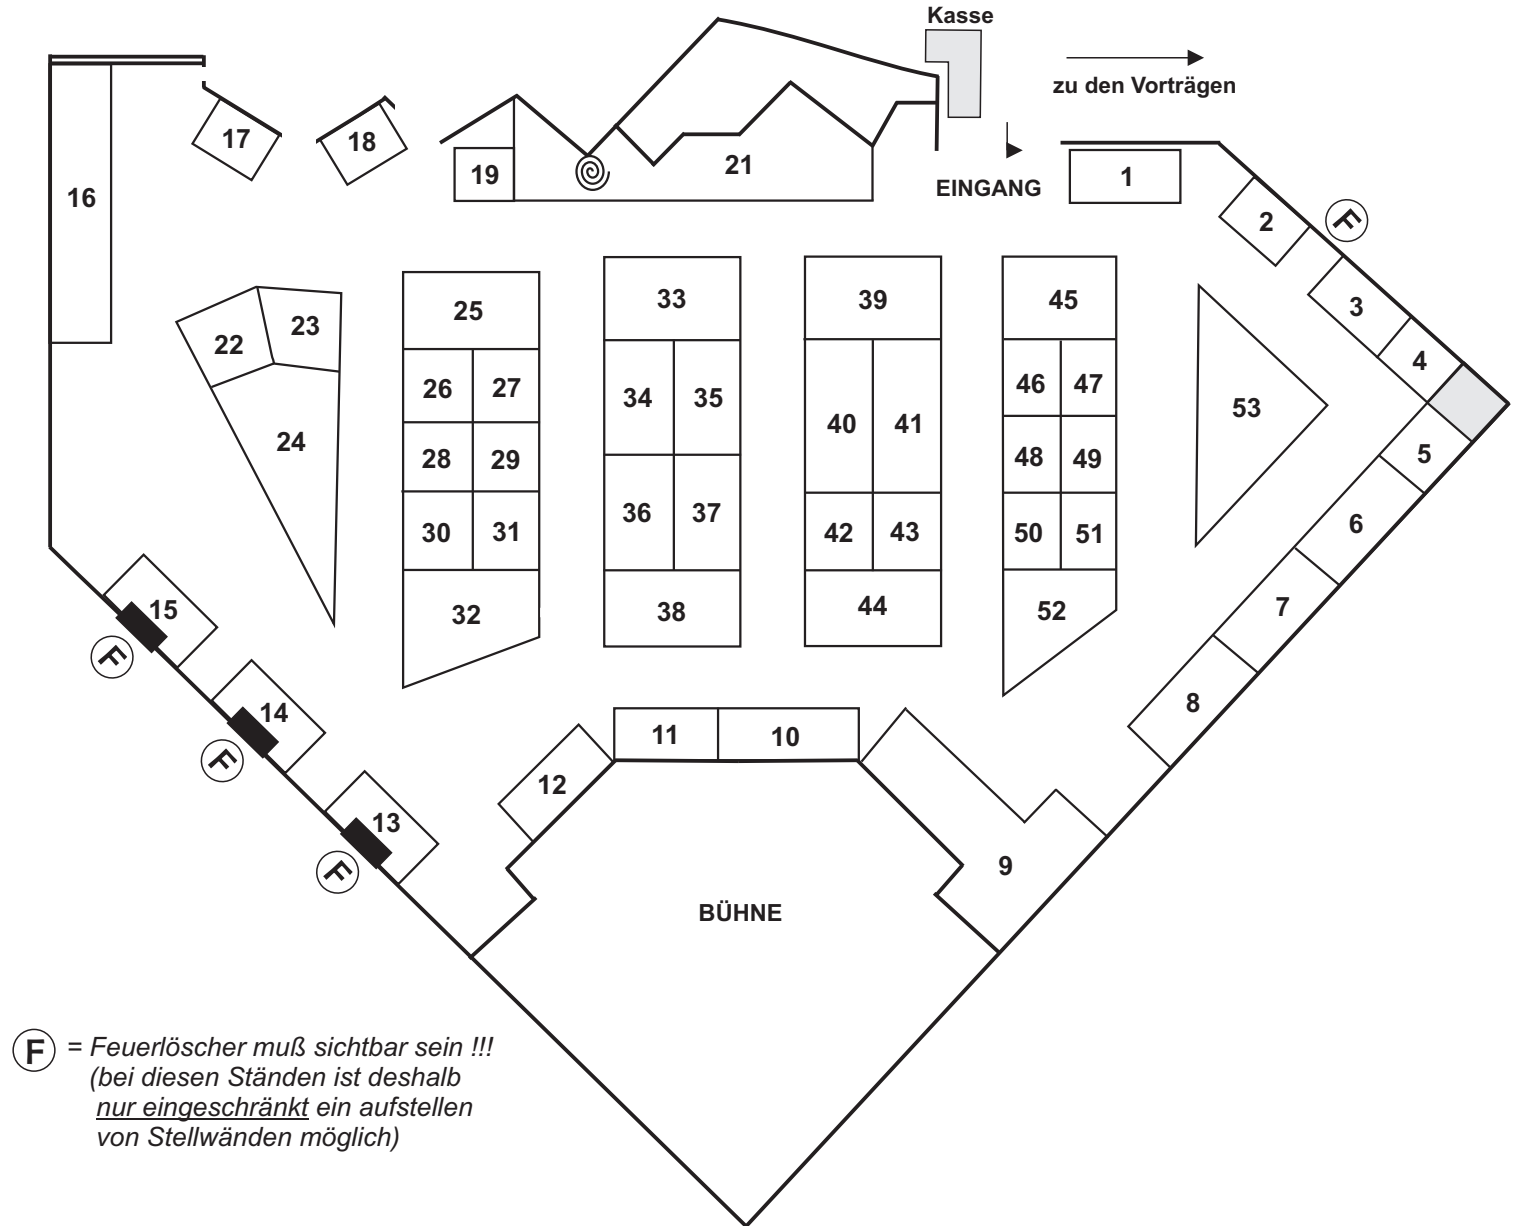

FRANKFURT/M. - Saalbau Bornheim

Standnummer	m2	Standmaße
1	6	3m x 2m
2	3	2m x 1,5m
3	3,75	2,5m x 1,5m
4	3	2m x 1,5m
5	4	2m x 2m
6	8	4m x 2m
7	8	4m x 2m
8	8	4m x 2m
9	10	unsymmetrisch
10	6	4m x 1,5m
11	4,5	3m x 1,5m
12	4,5	3m x 1,5m
13	4,5	3m x 1,5m
14	4,5	3m x 1,5m
15	4,5	3m x 1,5m
16	10	5m x 2m
17	4	unsymmetrisch
18	4	unsymmetrisch
19	4	2m x 2m
21	15	unsymmetrisch
22	4	unsymmetrisch
23	4	unsymmetrisch
24	8	unsymmetrisch
25	8	4m x 2m
26	4	2m x 2m
27	4	2m x 2m
28	4	2m x 2m
29	4	2m x 2m
30	4	2m x 2m
31	4	2m x 2m
32	6	unsymmetrisch
33	8	4m x 2m
34	6	3m x 2m
35	6	3m x 2m
36	6	3m x 2m
37	6	3m x 2m
38	8	4m x 2m
39	8	4m x 2m
40	8	4m x 2m
41	8	4m x 2m
42	4	2m x 2m
43	4	2m x 2m
44	4	2m x 2m
45	8	4m x 2m
46	3	2m x 1,5m
47	3	2m x 1,5m
48	3	2m x 1,5m
49	3	2m x 1,5m
50	3	2m x 1,5m
51	3	2m x 1,5m
52	6	unsymmetrisch
53	4	unsymmetrisch

F = Feuerlöscher muß sichtbar sein !!!
 (bei diesen Ständen ist deshalb
nur eingeschränkt ein aufstellen
 von Stellwänden möglich)