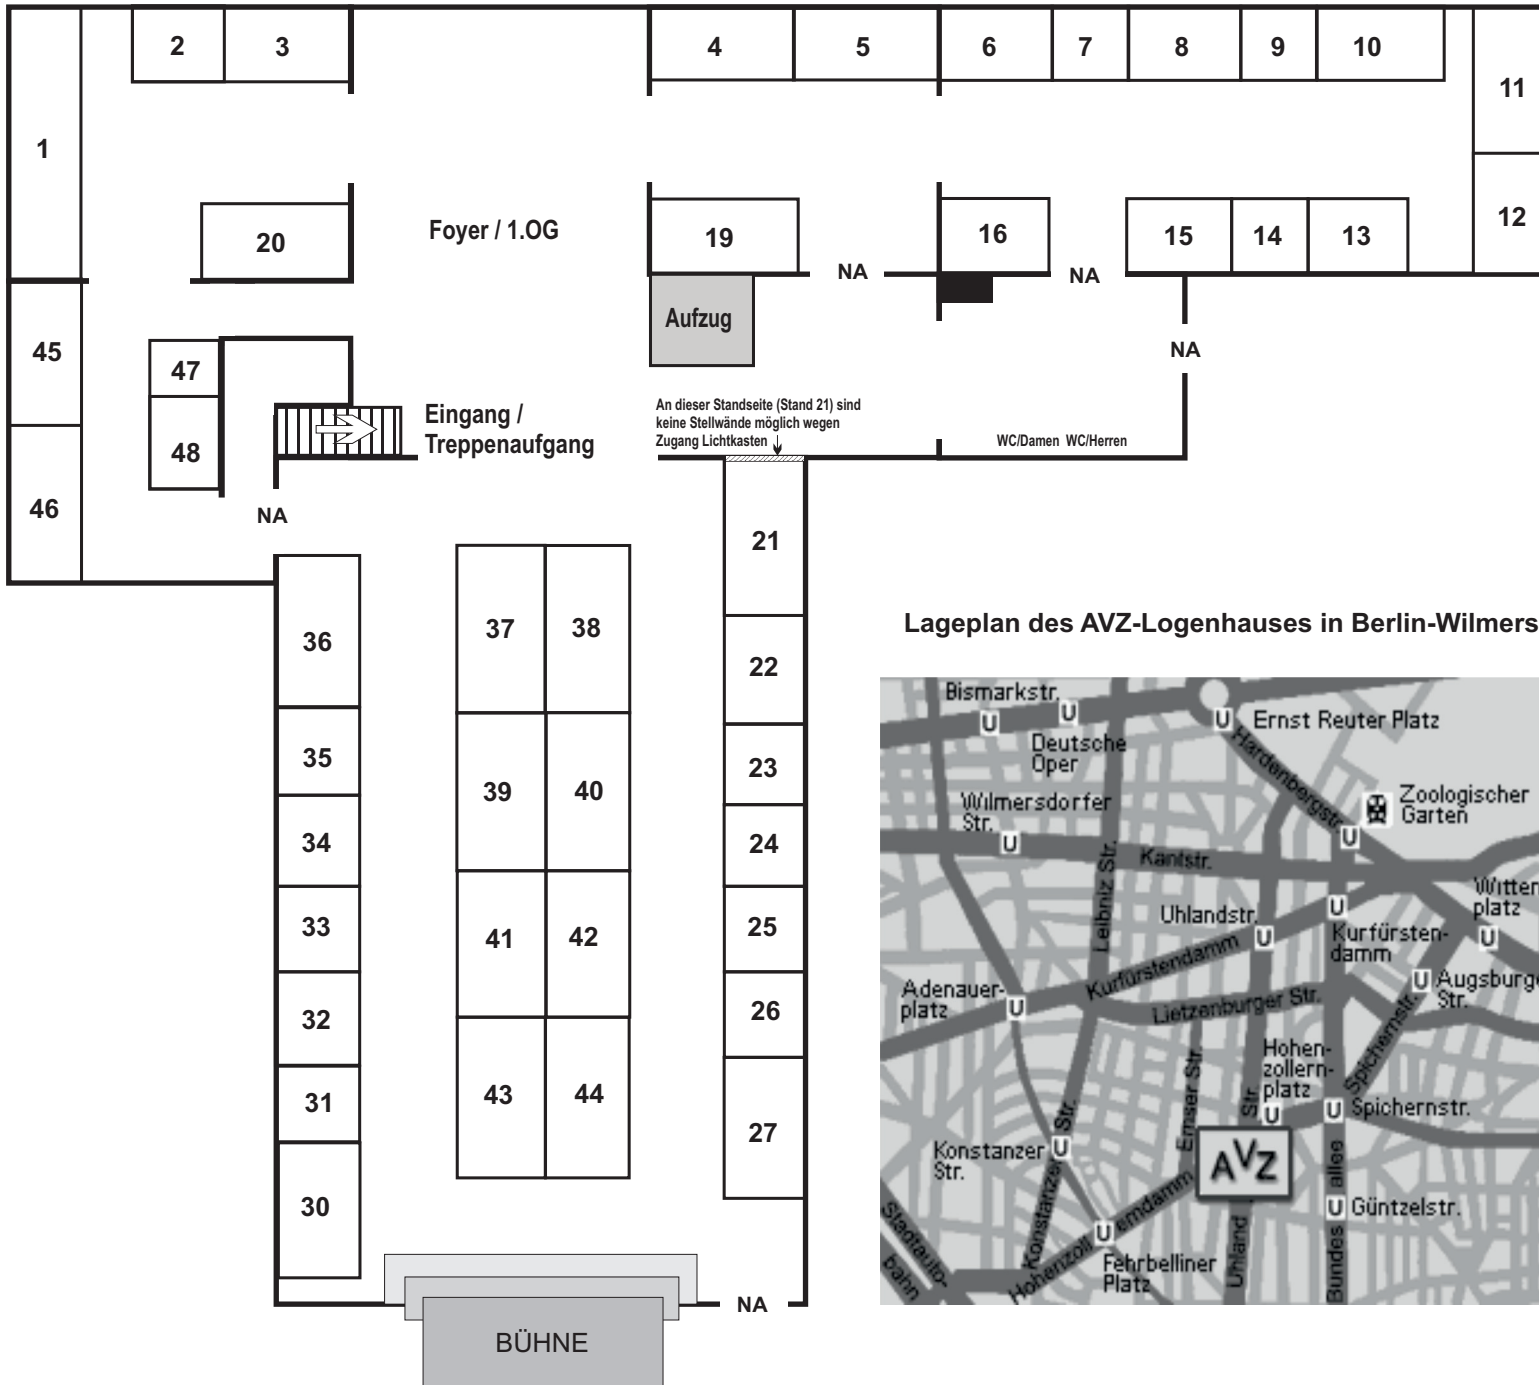

BERLIN

AVZ-Logenhaus

Standnummer	m ²	Standmaße
1	13	7,5m x 1,75m
2	4	2m x 2m
3	6	3m x 2m
4	6	3m x 2m
5	6	3m x 2m
6	6	3m x 2m
7	4	2m x 2m
8	6	3m x 2m
9	4	2m x 2m
10	6	3m x 2m
11	8	4m x 2m
12	6	3m x 2m
13	5	2,5m x 2m
14	4	2m x 2m
15	5	2,5m x 2m
16	6	3m x 2m
19	7,5	3,8m x 2m
20	9	4,5m x 2m
21	8	4m x 2m
22	6	3m x 2m
23	4	2m x 2m
24	4	2m x 2m
25	4	2m x 2m
26	4	2m x 2m
27	6	3m x 2m
30	8	4m x 2m
31	4	2m x 2m
32	4	2m x 2m
33	4	2m x 2m
34	5	2,5m x 2m
35	4	2m x 2m
36	8	4m x 2m
37	8	4m x 2m
38	8	4m x 2m
39	8	4m x 2m
40	8	4m x 2m
41	8	4m x 2m
42	8	4m x 2m
43	8	4m x 2m
44	8	4m x 2m
45	7	4m x 1,75m
46	6	3,5m x 1,75m
47	4	2m x 2m
48	5	2,5m x 2m

Lageplan des AVZ-Logenhauses in Berlin-Wilmersdorf