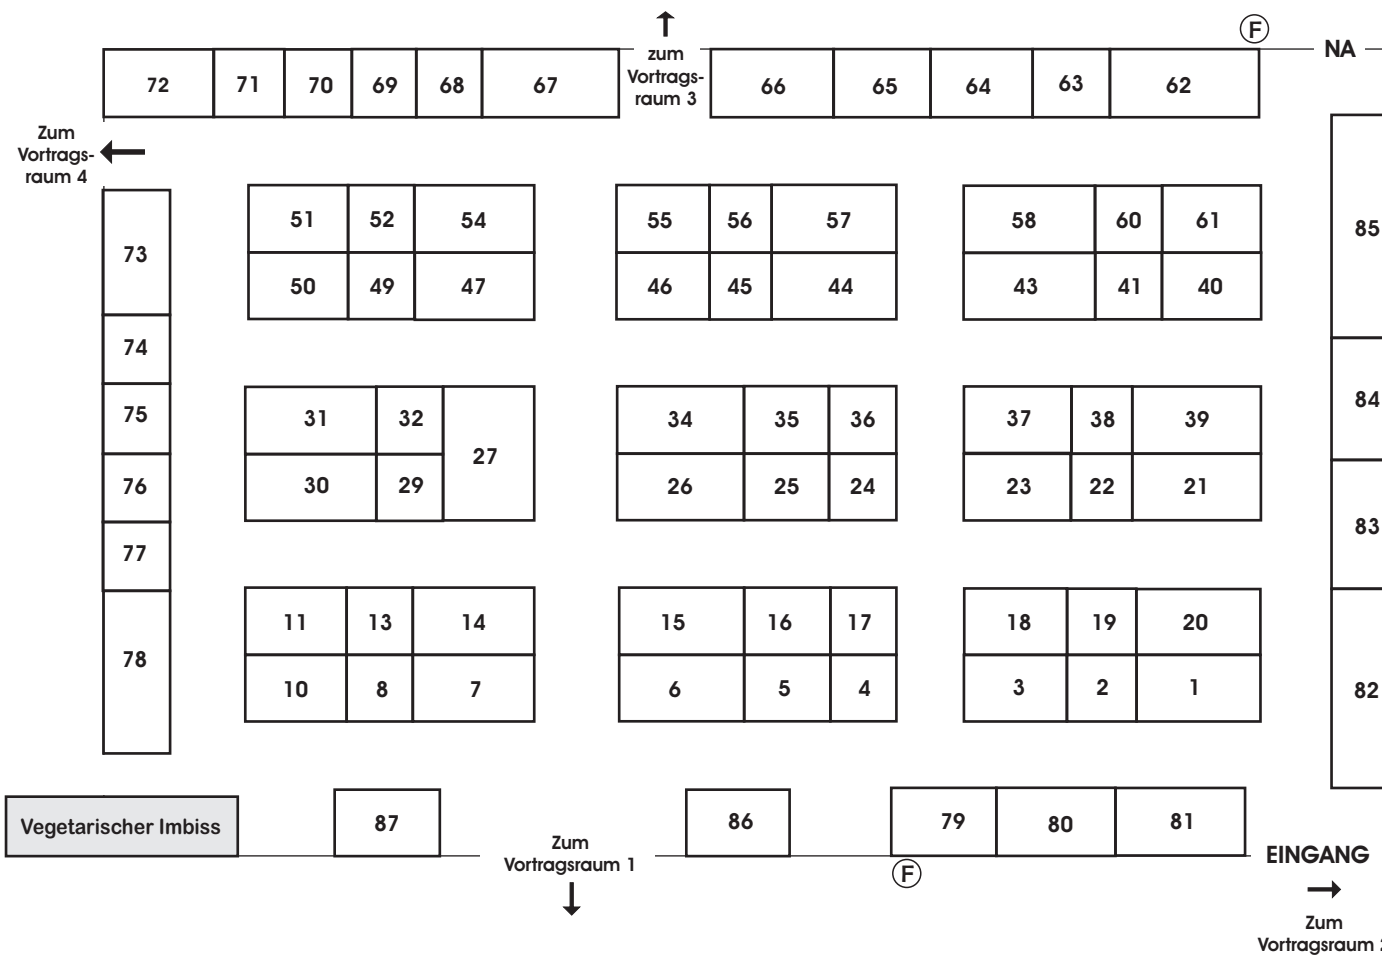

Standplan Stadthalle WIEN

Standnr. m2 Standmaße

Standnr.	m2	Standmaße
1	8	4m x 2m
2	4	2m x 2m
3	6	3m x 2m
4	4	2m x 2m
5	6	3m x 2m
6	8	4m x 2m
7	8	4m x 2m
8	4	2m x 2m
10	6	3m x 2m
11	6	3m x 2m
13	4	2m x 2m
14	8	4m x 2m
15	8	4m x 2m
16	6	3m x 2m
17	4	2m x 2m
18	6	3m x 2m
19	4	2m x 2m
20	8	4m x 2m
21	8	4m x 2m
22	4	2m x 2m
23	6	3m x 2m
24	4	2m x 2m
25	6	3m x 2m
26	8	4m x 2m
27	12	3m x 4m
29	4	2m x 2m
30	8	4m x 2m
31	8	4m x 2m
32	4	2m x 2m
34	8	4m x 2m
35	6	3m x 2m
36	4	2m x 2m
37	6	3m x 2m
38	4	2m x 2m
39	8	4m x 2m
40	6	3m x 2m
41	4	2m x 2m
43	8	4m x 2m
44	8	4m x 2m
45	4	2m x 2m

Standnr. m2 Standmaße

Standnr.	m2	Standmaße
46	6	3m x 2m
47	8	4m x 2m
49	4	2m x 2m
50	6	3m x 2m
51	6	3m x 2m
52	4	2m x 2m
54	8	4m x 2m
55	6	3m x 2m
56	4	2m x 2m
57	8	4m x 2m
58	8	4m x 2m
60	4	2m x 2m
61	6	3m x 2m
62	8	4m x 2m
63	4	2m x 2m
64	6	3m x 2m
65	6	3m x 2m
66	8	4m x 2m
67	8	4m x 2m
68	4	2m x 2m
69	4	2m x 2m
70	4	2m x 2m
71	4	2m x 2m
72	5	2,5m x 2m
73	8	4m x 2m
74	4	2m x 2m
75	4	2m x 2m
76	4	2m x 2m
77	4	2m x 2m
78	10	5m x 2m
79	6	3m x 2m
80	6	3m x 2m
81	8	4m x 2m
82	14	7m x 2m
83	8	4m x 2m
84	8	4m x 2m
85	12	6m x 2m
86	5	2,5m x 2m
87	5	2,5m x 2m

(Bitte beachten Sie: Bei den Standnummern 73-78 sind Stellwände Voraussetzung!)

Ⓡ = bei den Ständen 62 + 79 muss der Feuerlöscher sichtbar bleiben !