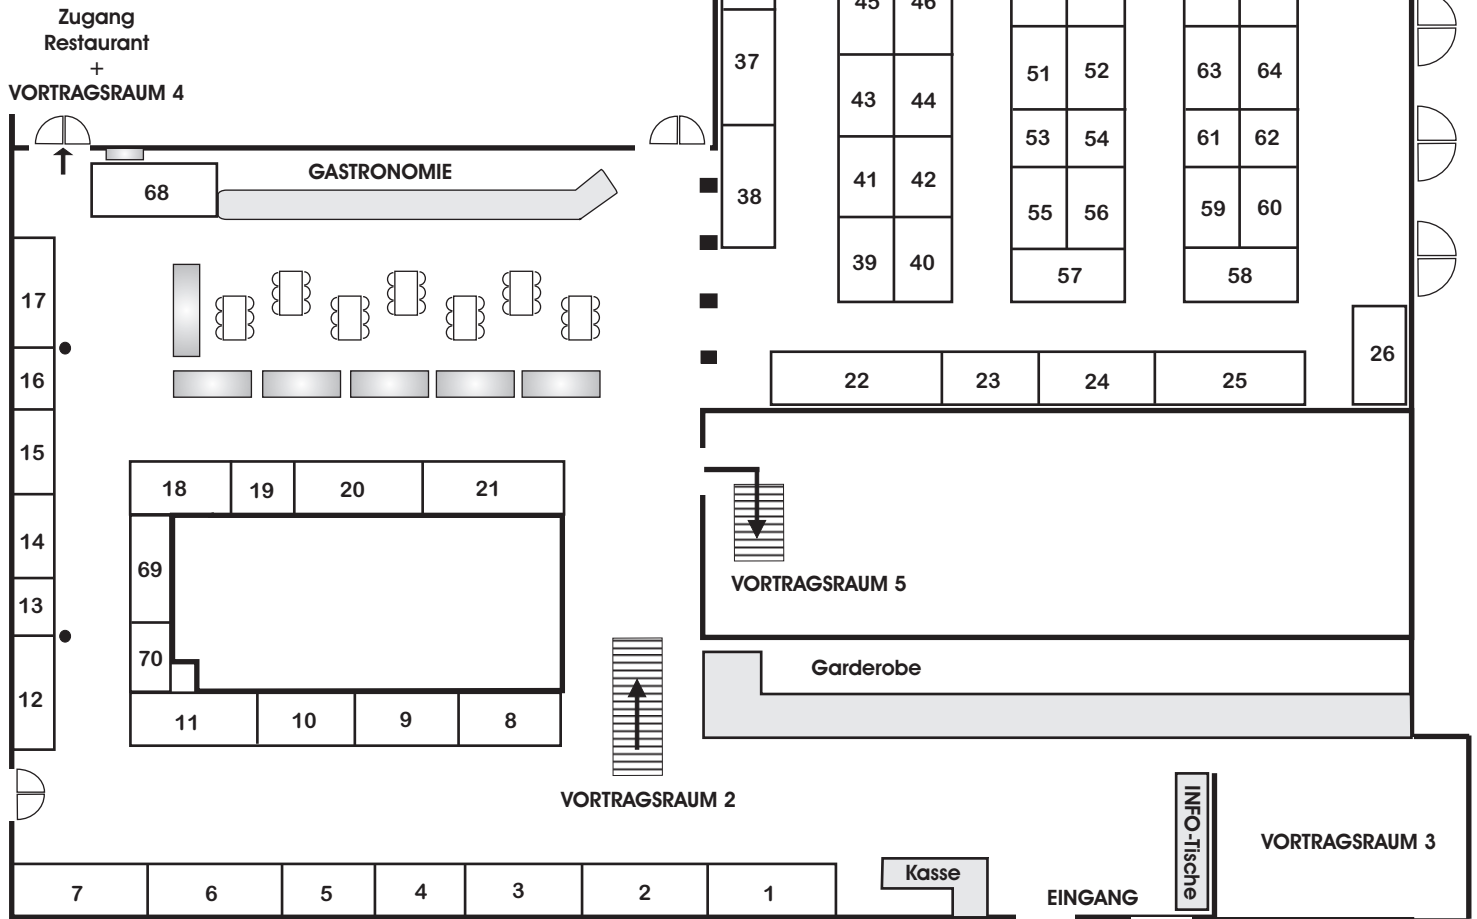

KÖLN - Stadthalle Köln-Mülheim

Standnummer	m2	Standmaße	Standnummer	m2	Standmaße
1	8	4m x 2m	27	5	3,5m x 1,5m
2	8	4m x 2m	29	6	3m x 2m
3	8	4m x 2m	30	10	5m x 2m
4	6	3m x 2m	31	4	2m x 2m
5	6	3m x 2m	32	6	3m x 2m
6	8	4m x 2m	33	6	3m x 2m
7	8	4m x 2m	34	6	3m x 2m
8	6	3m x 2m	35	6	3m x 2m
9	6	3m x 2m	36	4	2m x 2m
10	6	3m x 2m	37	8	4m x 2m
11	8	4m x 2m	38	8	4m x 2m
12	6	4m x 1,5m	39	6	3m x 2m
13	3	2m x 1,5m	40	6	3m x 2m
14	4,5	3m x 1,5m	41	6	3m x 2m
15	4,5	3m x 1,5m	42	6	3m x 2m
16	3	2m x 1,5m	43	6	3m x 2m
17	6	4m x 1,5m	44	6	3m x 2m
18	6	3m x 2m	45	8	4m x 2m
19	4	2m x 2m	46	8	4m x 2m
20	8	4m x 2m	47	8	4m x 2m
21	8	4m x 2m	48	8	4m x 2m
22	12	6m x 2m	49	6	3m x 2m
23	6	3m x 2m	50	6	3m x 2m
24	8	4m x 2m	51	6	3m x 2m
25	10	5m x 2m	52	6	3m x 2m
26	6	3m x 2m	53	4	2m x 2m

Standnummer	m2	Standmaße
54	4	2m x 2m
55	6	3m x 2m
56	6	3m x 2m
57	8	4m x 2m
58	8	4m x 2m
59	6	3m x 2m
60	6	3m x 2m
61	4	2m x 2m
62	4	2m x 2m
63	6	3m x 2m
64	6	3m x 2m
65	6	3m x 2m
66	6	3m x 2m
67	8	4m x 2m
68	8	4m x 2m
69	4,5	3m x 1,5m
70	3	2m x 1,5m