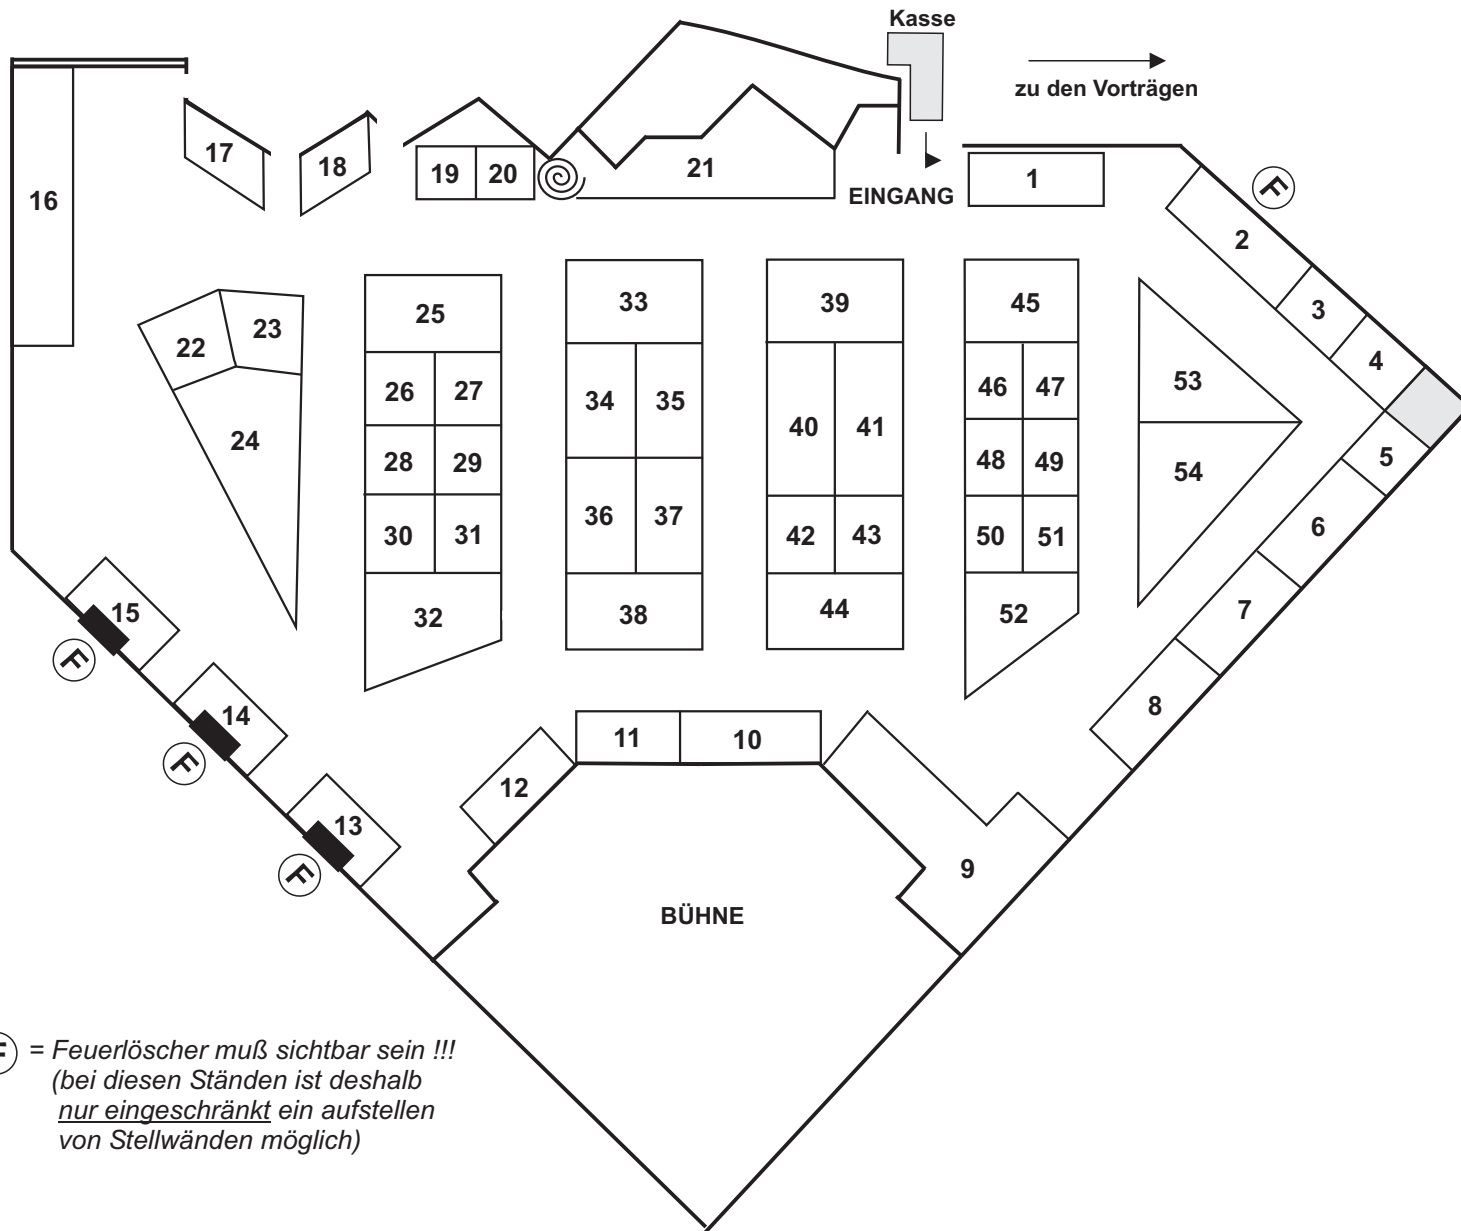

FRANKFURT/M. - Saalbau Bornheim

Standnummer	m2	Standmaße
1	8	4m x 2m
2	6	4m x 1,5m
3	3	2m x 1,5m
4	3	2m x 1,5m
5	4	2m x 2m
6	8	4m x 2m
7	8	4m x 2m
8	8	4m x 2m
9	10	unsymmetrisch
10	6	4m x 1,5m
11	4,5	3m x 1,5m
12	4,5	3m x 1,5m
13	4,5	3m x 1,5m
14	4,5	3m x 1,5m
15	4,5	3m x 1,5m
16	10	5m x 2m
17	4	unsymmetrisch
18	4	unsymmetrisch
19	4	2m x 2m
20	4	2m x 2m
21	15	unsymmetrisch
22	4	unsymmetrisch
23	4	unsymmetrisch
24	8	unsymmetrisch
25	8	4m x 2m
26	4	2m x 2m
27	4	2m x 2m
28	4	2m x 2m
29	4	2m x 2m
30	4	2m x 2m
31	4	2m x 2m
32	6	unsymmetrisch
33	8	4m x 2m
34	6	3m x 2m
35	6	3m x 2m
36	6	3m x 2m
37	6	3m x 2m
38	8	4m x 2m
39	8	4m x 2m
40	8	4m x 2m
41	8	4m x 2m
42	4	2m x 2m
43	4	2m x 2m
44	8	4m x 2m
45	6	3m x 2m
46	3	2m x 1,5m
47	3	2m x 1,5m
48	3	2m x 1,5m
49	3	2m x 1,5m
50	3	2m x 1,5m
51	3	2m x 1,5m
52	6	unsymmetrisch
53	4	unsymmetrisch
54	4	unsymmetrisch

F = Feuerlöscher muß sichtbar sein !!!
 (bei diesen Ständen ist deshalb
nur eingeschränkt ein aufstellen
 von Stellwänden möglich)