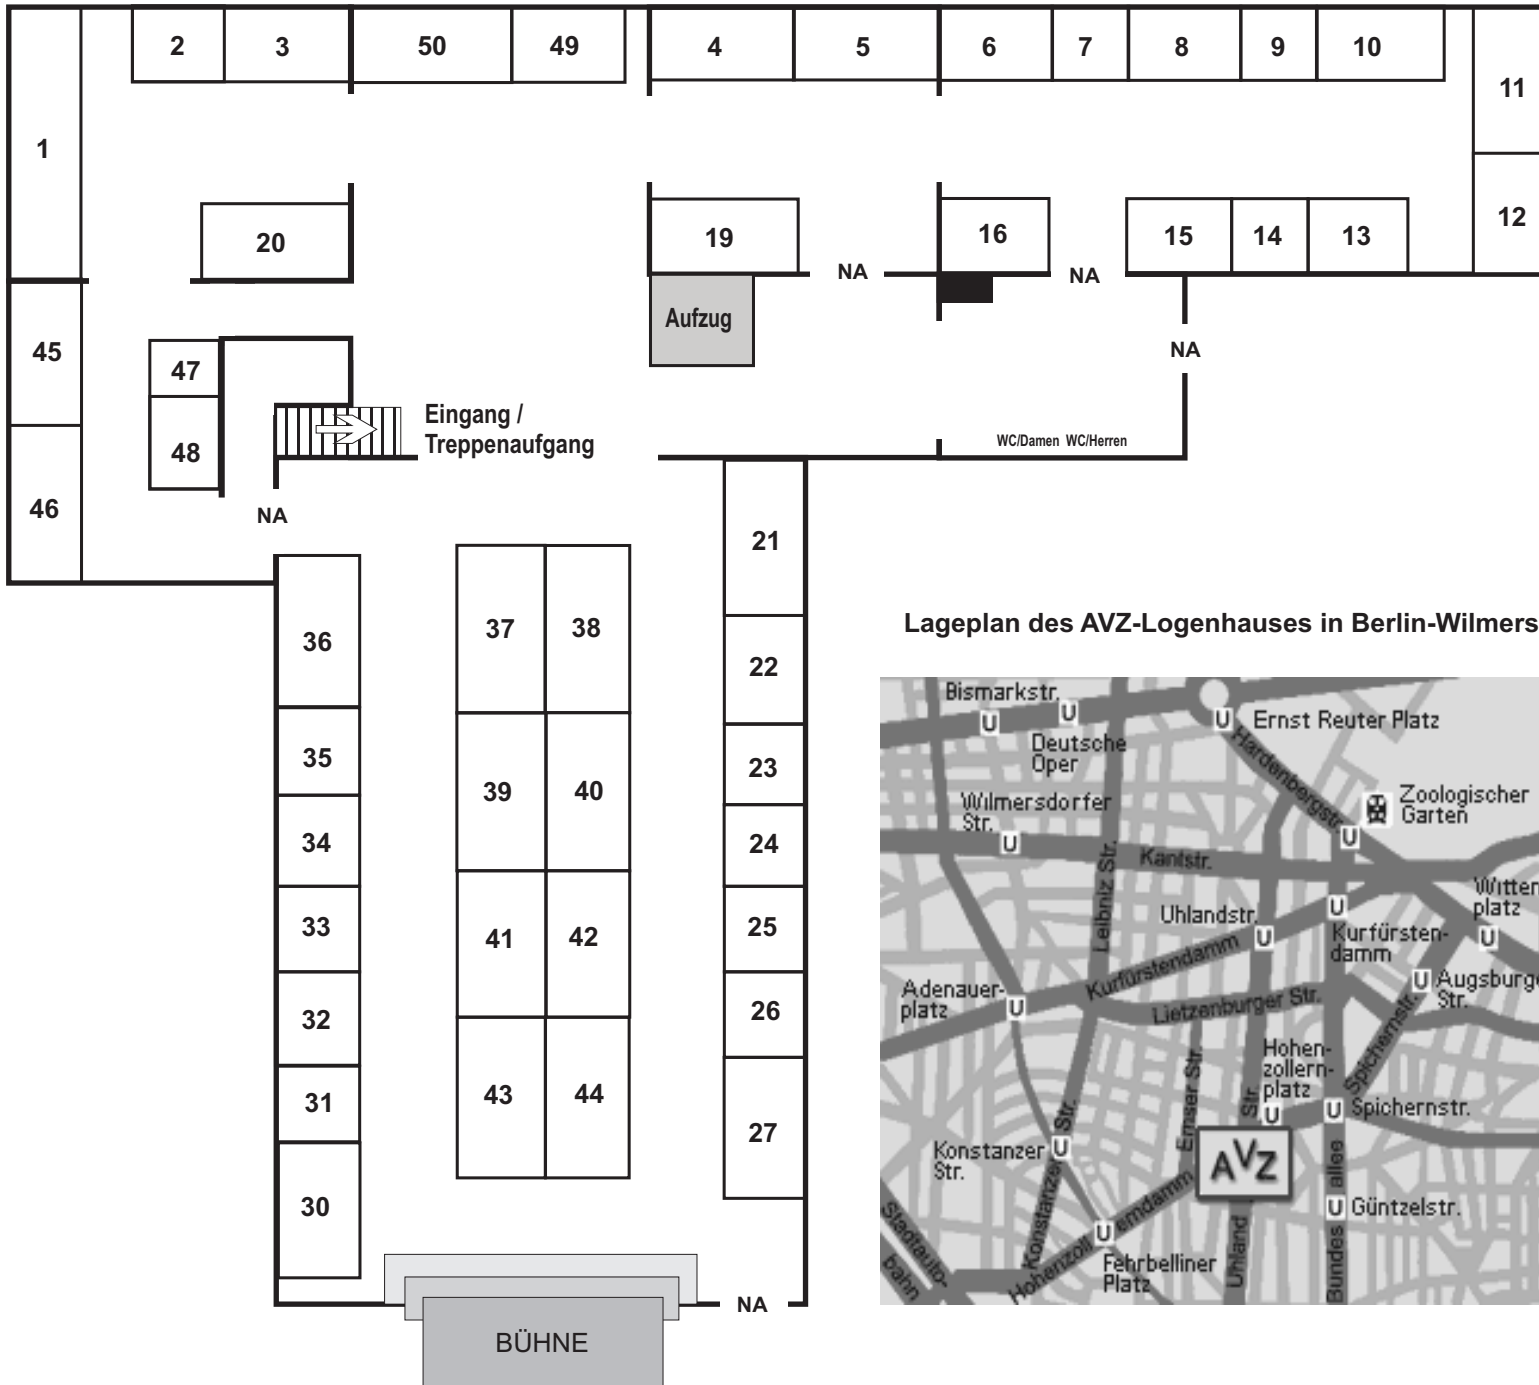

BERLIN

AVZ-Logenhaus

Standnummer	m ²	Standmaße
1	14	8m x 1,75m
2	4	2m x 2m
3	6	3m x 2m
4	6	3m x 2m
5	6	3m x 2m
6	6	3m x 2m
7	4	2m x 2m
8	6	3m x 2m
9	4	2m x 2m
10	6	3m x 2m
11	8	4m x 2m
12	7	unsymmetrisch
13	5	2,5m x 2m
14	4	2m x 2m
15	5	2,5m x 2m
16	6	3m x 2m
19	7,5	3,8m x 2m
20	9	4,5m x 2m
21	8	4m x 2m
22	6	3m x 2m
23	4	2m x 2m
24	4	2m x 2m
25	4	2m x 2m
26	4	2m x 2m
27	6	3m x 2m
30	8	4m x 2m
31	4	2m x 2m
32	4	2m x 2m
33	4	2m x 2m
34	5	2,5m x 2m
35	4	2m x 2m
36	8	4m x 2m
37	8	4m x 2m
38	8	4m x 2m
39	8	4m x 2m
40	8	4m x 2m
41	8	4m x 2m
42	8	4m x 2m
43	8	4m x 2m
44	8	4m x 2m
45	7	4m x 1,75m
46	6	3,5m x 1,75m
47	4	2m x 2m
48	5	2,5m x 2m
49	6	3m x 2m
50	8	4m x 2m

Lageplan des AVZ-Logenhauses in Berlin-Wilmersdorf