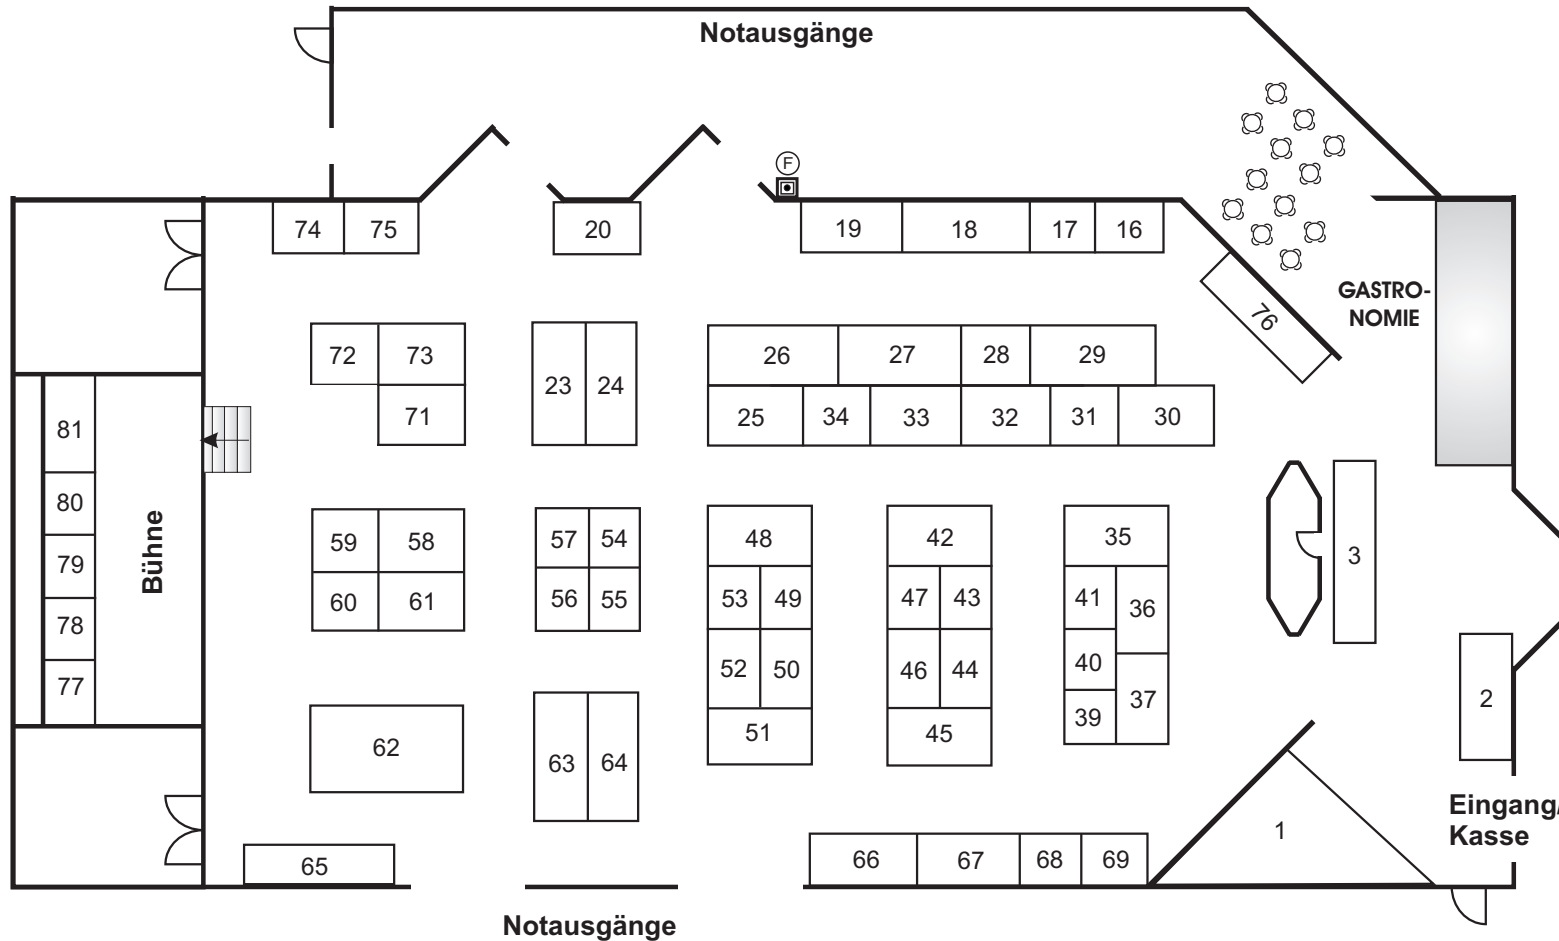

MANNHEIM RHEINGOLDHALLE

Standnummer	m2	Standmaße
1	18	unsymmetrisch
2	8	4m x 2m
3	7,5	5,5m x 1,5m
16	4	2m x 2m
17	4	2m x 2m
18	8	4m x 2m
19	6	3m x 2m
20	6	3m x 2m
23	8	4m x 2m
24	8	4m x 2m
25	6	3m x 2m
26	8	4m x 2m
27	8	4m x 2m
28	4	2m x 2m
29	8	4m x 2m
30	6	3m x 2m
31	4	2m x 2m
32	6	3m x 2m
33	6	3m x 2m
34	4	2m x 2m
35	8	4m x 2m
36	6	3m x 2m
37	6	3m x 2m
39	4	2m x 2m
40	4	2m x 2m
41	4	2m x 2m
42	8	4m x 2m
43	4	2m x 2m
44	5	2,5m x 2m
45	8	4m x 2m
46	5	2,5m x 2m
47	4	2m x 2m
48	8	4m x 2m
49	4	2m x 2m
50	5	2,5m x 2m
51	8	4m x 2m
52	5	2,5m x 2m
53	4	2m x 2m
54	4	2m x 2m
55	4	2m x 2m
56	4	2m x 2m
57	4	2m x 2m
58	6	3m x 2m
59	4	2m x 2m
60	4	2m x 2m
61	6	3m x 2m
62	15	5m x 3m
63	9	4,5m x 2m
64	9	4,5m x 2m
65	6	4m x 1,5m
66	8	4m x 2m
67	8	4m x 2m
68	4	2m x 2m
69	4	2m x 2m
71	6	3m x 2m
72	4	2m x 2m
73	6	3m x 2m
73	6	3m x 2m
74	4	2m x 2m
75	4	2m x 2m
76	6	4m x 1,5m
77	4	2m x 2m
78	4	2m x 2m
79	4	2m x 2m
80	4	2m x 2m
81	6	3m x 2m