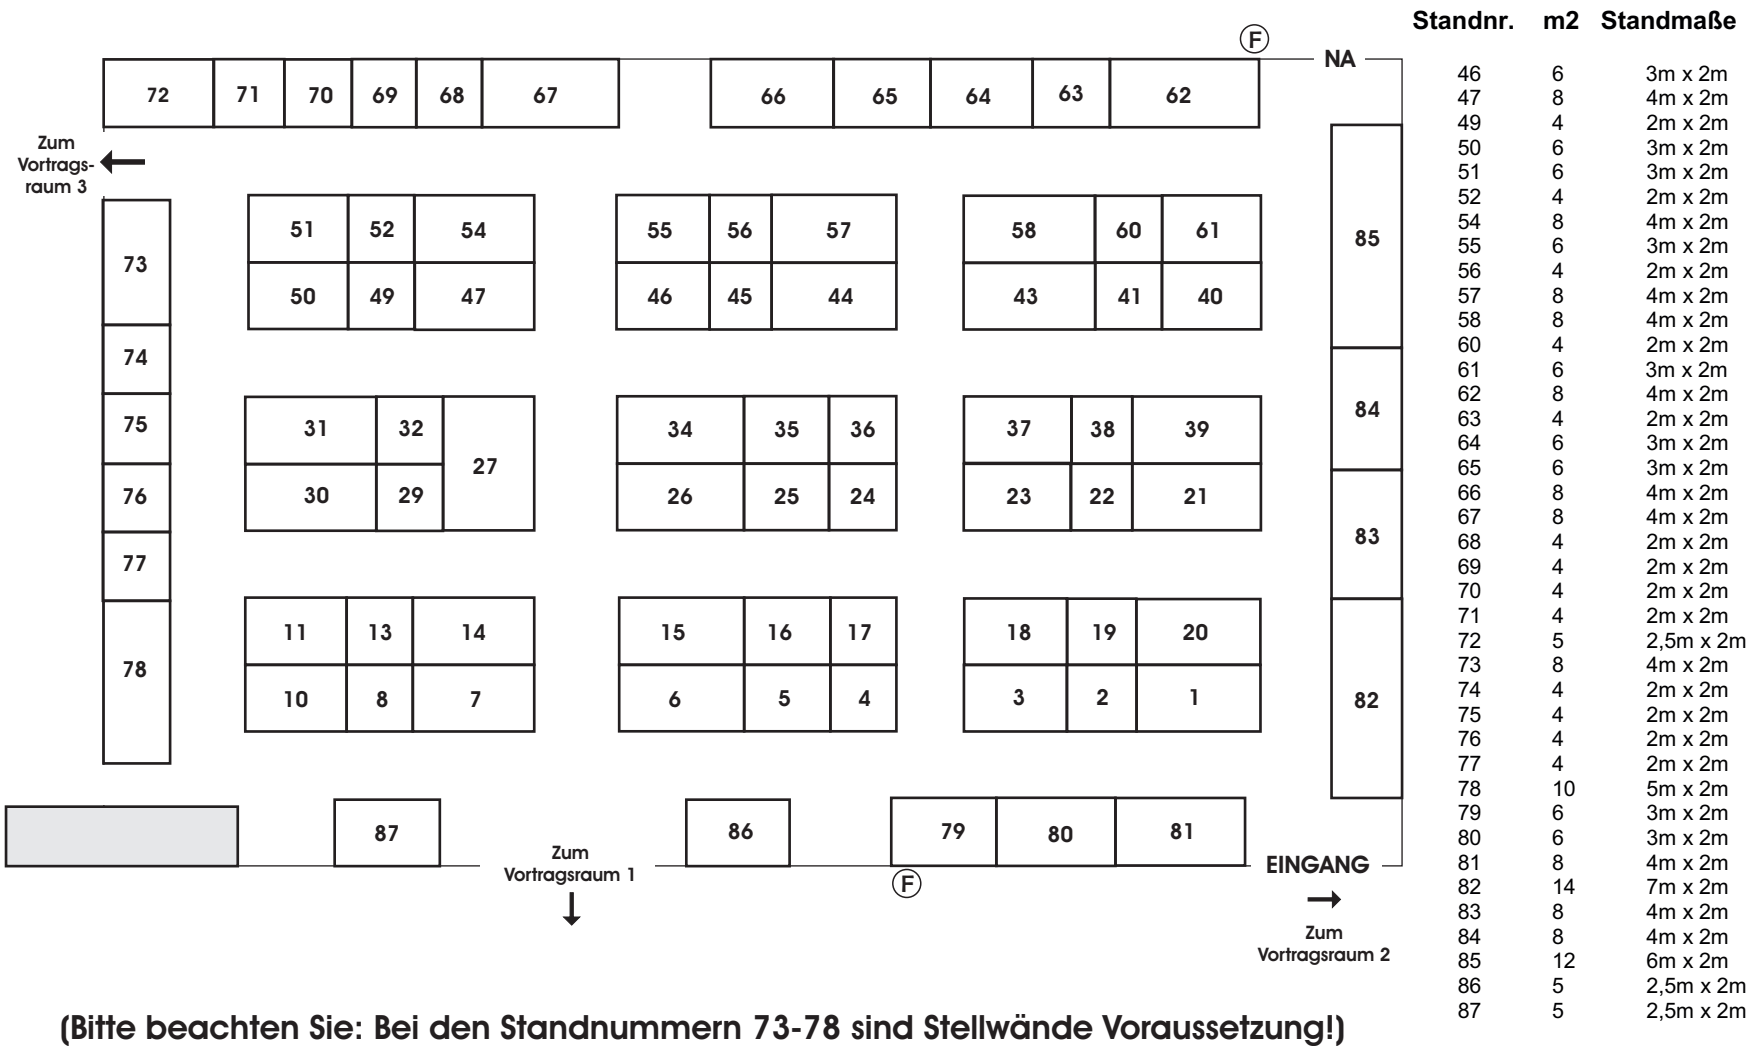

Standplan Stadthalle WIEN

Standnr. m2 Standmaße

Standnr.	m2	Standmaße
1	8	4m x 2m
2	4	2m x 2m
3	6	3m x 2m
4	4	2m x 2m
5	6	3m x 2m
6	8	4m x 2m
7	8	4m x 2m
8	4	2m x 2m
10	6	3m x 2m
11	6	3m x 2m
13	4	2m x 2m
14	8	4m x 2m
15	8	4m x 2m
16	6	3m x 2m
17	4	2m x 2m
18	6	3m x 2m
19	4	2m x 2m
20	8	4m x 2m
21	8	4m x 2m
22	4	2m x 2m
23	6	3m x 2m
24	4	2m x 2m
25	6	3m x 2m
26	8	4m x 2m
27	12	3m x 4m
29	4	2m x 2m
30	8	4m x 2m
31	8	4m x 2m
32	4	2m x 2m
34	8	4m x 2m
35	6	3m x 2m
36	4	2m x 2m
37	6	3m x 2m
38	4	2m x 2m
39	8	4m x 2m
40	6	3m x 2m
41	4	2m x 2m
43	8	4m x 2m
44	8	4m x 2m
45	4	2m x 2m

Standnr. m2 Standmaße

Standnr.	m2	Standmaße
46	6	3m x 2m
47	8	4m x 2m
49	4	2m x 2m
50	6	3m x 2m
51	6	3m x 2m
52	4	2m x 2m
54	8	4m x 2m
55	6	3m x 2m
56	4	2m x 2m
57	8	4m x 2m
58	8	4m x 2m
60	4	2m x 2m
61	6	3m x 2m
62	8	4m x 2m
63	4	2m x 2m
64	6	3m x 2m
65	6	3m x 2m
66	8	4m x 2m
67	8	4m x 2m
68	4	2m x 2m
69	4	2m x 2m
70	4	2m x 2m
71	4	2m x 2m
72	5	2,5m x 2m
73	8	4m x 2m
74	4	2m x 2m
75	4	2m x 2m
76	4	2m x 2m
77	4	2m x 2m
78	10	5m x 2m
79	6	3m x 2m
80	6	3m x 2m
81	8	4m x 2m
82	14	7m x 2m
83	8	4m x 2m
84	8	4m x 2m
85	12	6m x 2m
86	5	2,5m x 2m
87	5	2,5m x 2m

(Bitte beachten Sie: Bei den Standnummern 73-78 sind Stellwände Voraussetzung!)

(F) = bei den Ständen 62 + 79 muss der Feuerlöscher sichtbar bleiben !