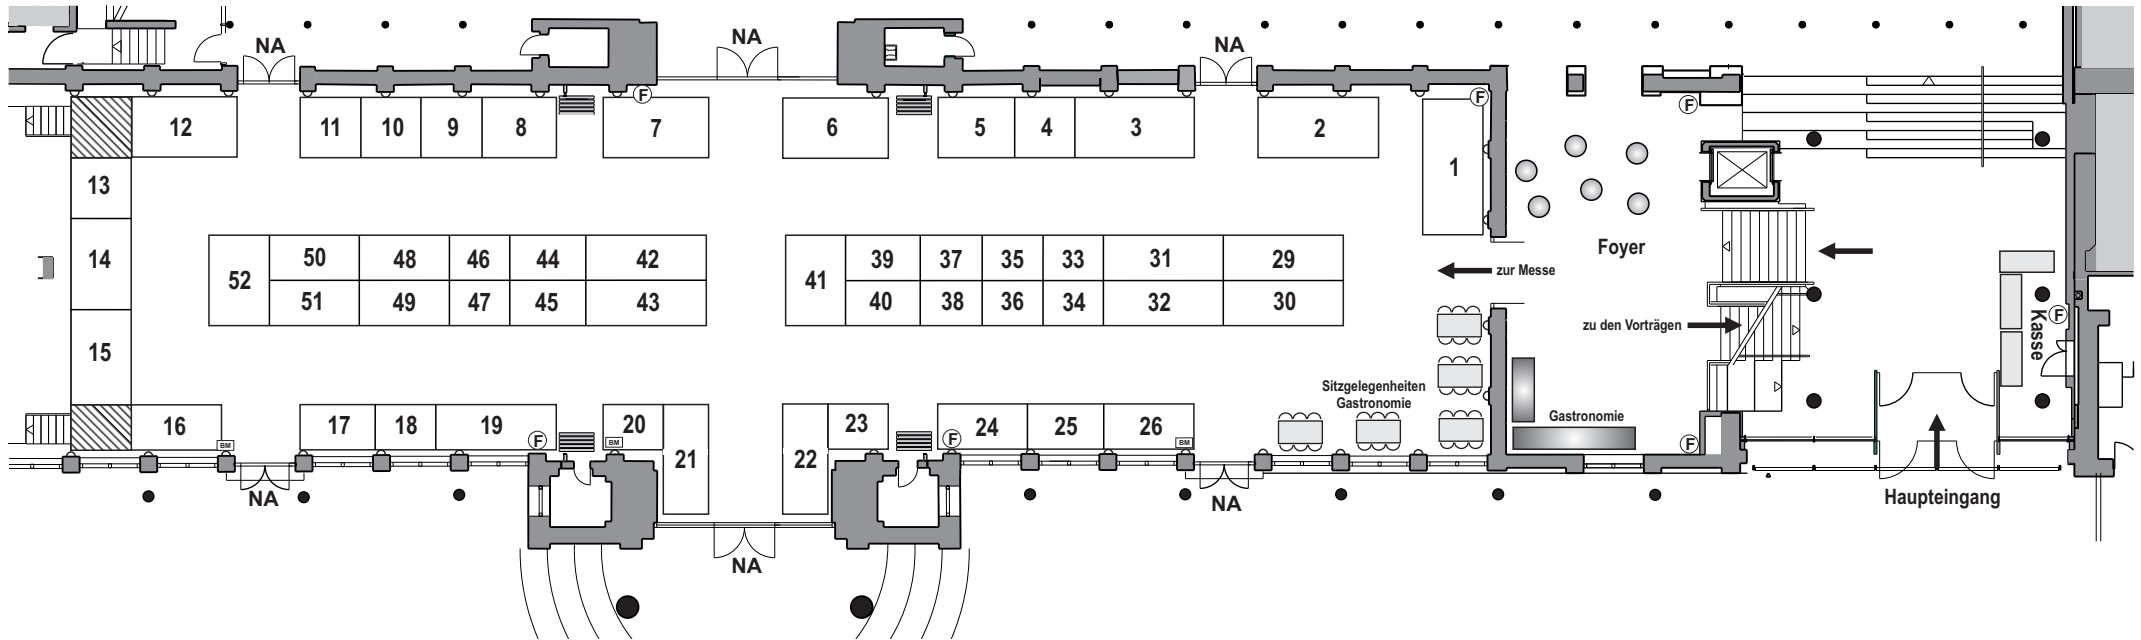

STUTTGART • Kursaal Bad Cannstatt

Standnr.	m2	Standmaße	Standnr.	m2	Standmaße	Standnr.	m2	Standmaße	Standnr.	m2	Standmaße
1	9	4,5m x 2m	15	6	3m x 2m	31	6	4m x 1,5m	45	3,75	2,5m x 1,5m
2	8	4m x 2m	16	4,5	3m x 1,5m	32	6	4m x 1,5m	46	3	2m x 1,5m
3	8	4m x 2m	17	3,75	2,5m x 1,5m	33	3	2m x 1,5m	47	3	2m x 1,5m
4	4	2m x 2m	18	3	2m x 1,5m	34	3	2m x 1,5m	48	4,5	3m x 1,5m
5	5	2,5m x 2m	19	6	4m x 1,5m	35	3	2m x 1,5m	49	4,5	3m x 1,5m
6	7	3,5m x 2m	20	3	2m x 1,5m	36	3	2m x 1,5m	50	4,5	3m x 1,5m
7	7	3,5m x 2m	21	5,25	3,5m x 1,5m	37	3	2m x 1,5m	51	4,5	3m x 1,5m
8	5	2,5m x 2m	22	5,25	3,5m x 1,5m	38	3	2m x 1,5m	52	6	3m x 2m
9	4	2m x 2m	23	3	2m x 1,5m	39	3,75	2,5m x 1,5m			
10	4	2m x 2m	24	4,5	3m x 1,5m	40	3,75	2,5m x 1,5m			
11	4	2m x 2m	25	3,75	2,5m x 1,5m	41	6	3m x 2m			
12	7	3,5m x 2m	26	4,5	3m x 1,5m	42	6	4m x 1,5m			
13	4	2m x 2m	29	6	4m x 1,5m	43	6	4m x 1,5m			
14	6	3m x 2m	30	6	4m x 1,5m	44	3,75	2,5m x 1,5m			

(F) = der Feuerlöscher muss sichtbar bleiben !

(BM) = der Brandmelder muss sichtbar bleiben !