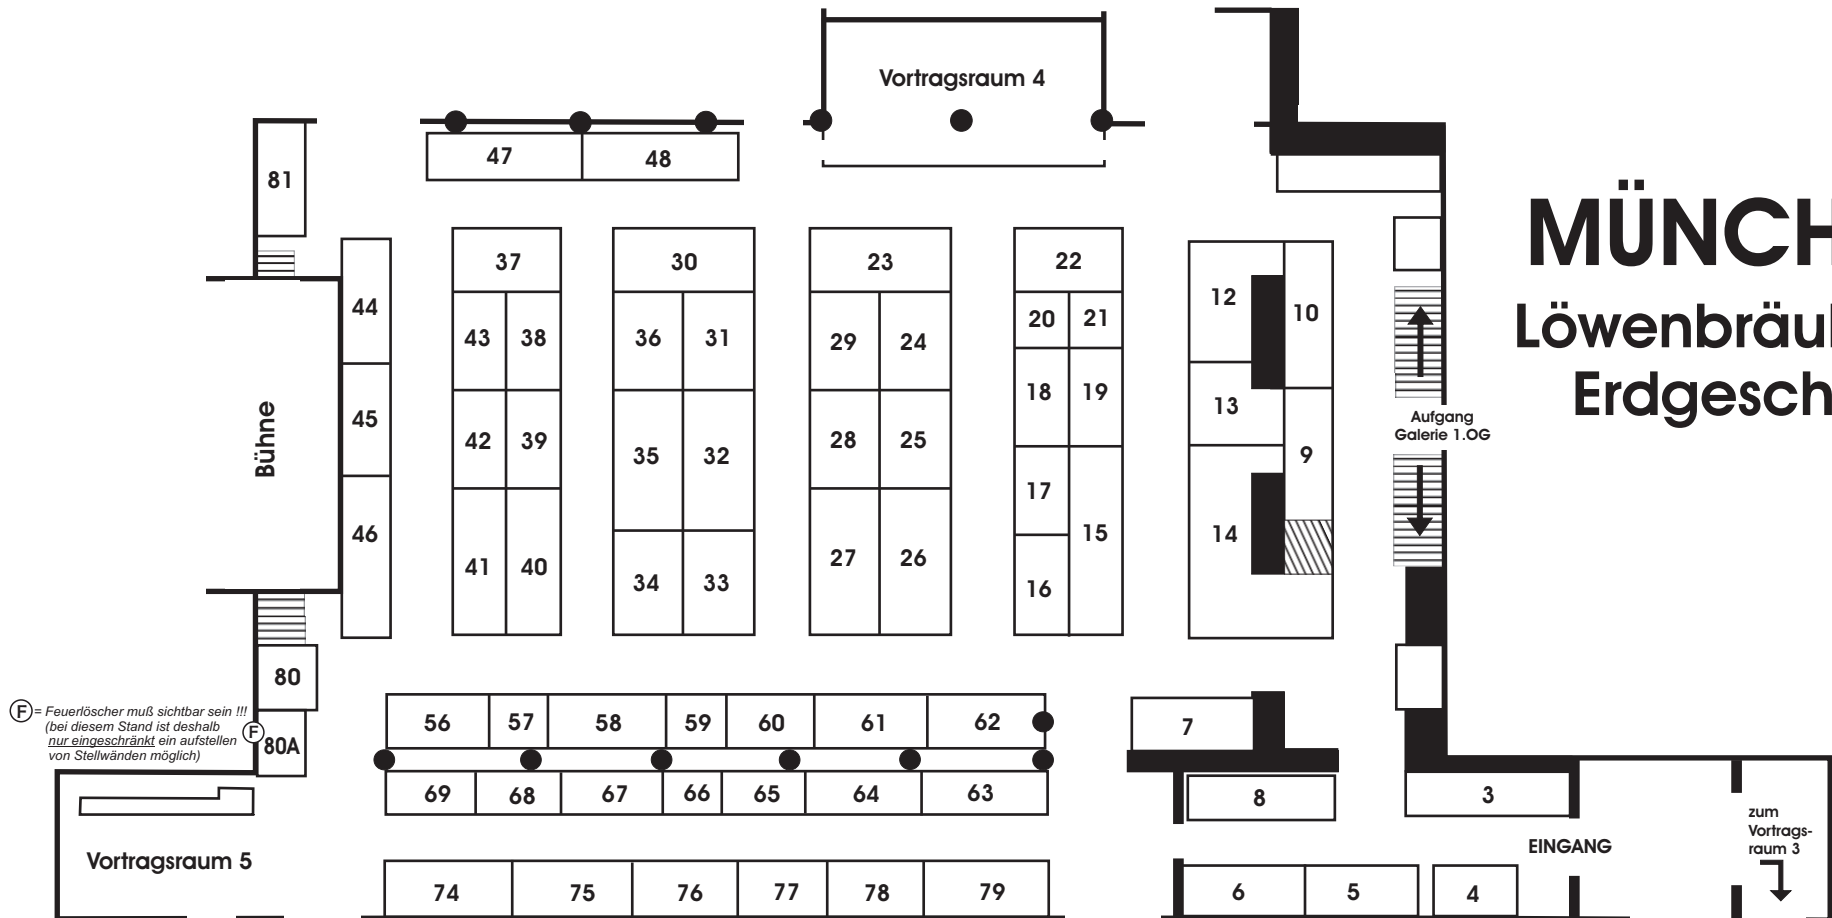

# MÜNCHEN

## Löwenbräukeller Erdgeschoß

Standnummer	m2	Standmaße
3	10	6m x 1,7m
4	5	3m x 1,7m
5	6,8	4m x 1,7m
6	8,5	5m x 1,7m
7	10	5m x 2m
8	7,5	5m x 1,5m
9	6	4m x 1,5m
10	6	4m x 1,5m
12	7	unsymmetrisch
13	5	unsymmetrisch
14	18	unsymmetrisch
15	10	5m x 2m
16	5	2,5m x 2m
17	5	2,5m x 2m
18	6	3m x 2m
19	6	3m x 2m
20	4	2m x 2m
21	4	2m x 2m

Standnummer	m2	Standmaße
22	8	4m x 2m
23	10	5m x 2m
24	7,5	3m x 2,5m
25	7,5	3m x 2,5m
26	10	4m x 2,5m
27	10	4m x 2,5m
28	7,5	3m x 2,5m
29	7,5	3m x 2,5m
30	10	5m x 2m
31	7,5	3m x 2,5m
32	10	4m x 2,5m
33	7,5	3m x 2,5m
34	7,5	3m x 2,5m
35	10	4m x 2,5m
36	7,5	3m x 2,5m
37	8	4m x 2m
38	6	3m x 2m

Standnummer	m2	Standmaße
63	6	4m x 1,5m
64	6	4m x 1,5m
65	4,5	3m x 1,5m
66	3	2m x 1,5m
67	4,5	3m x 1,5m
68	4,5	3m x 1,5m
69	4,5	3m x 1,5m
74	8	4m x 2m
75	8	4m x 2m
76	8	4m x 2m
77	6	3m x 2m
78	6	3m x 2m
79	8	4m x 2m
80	4	2m x 2m
80 A	3	2m x 1,5m
81	8	4m x 2m