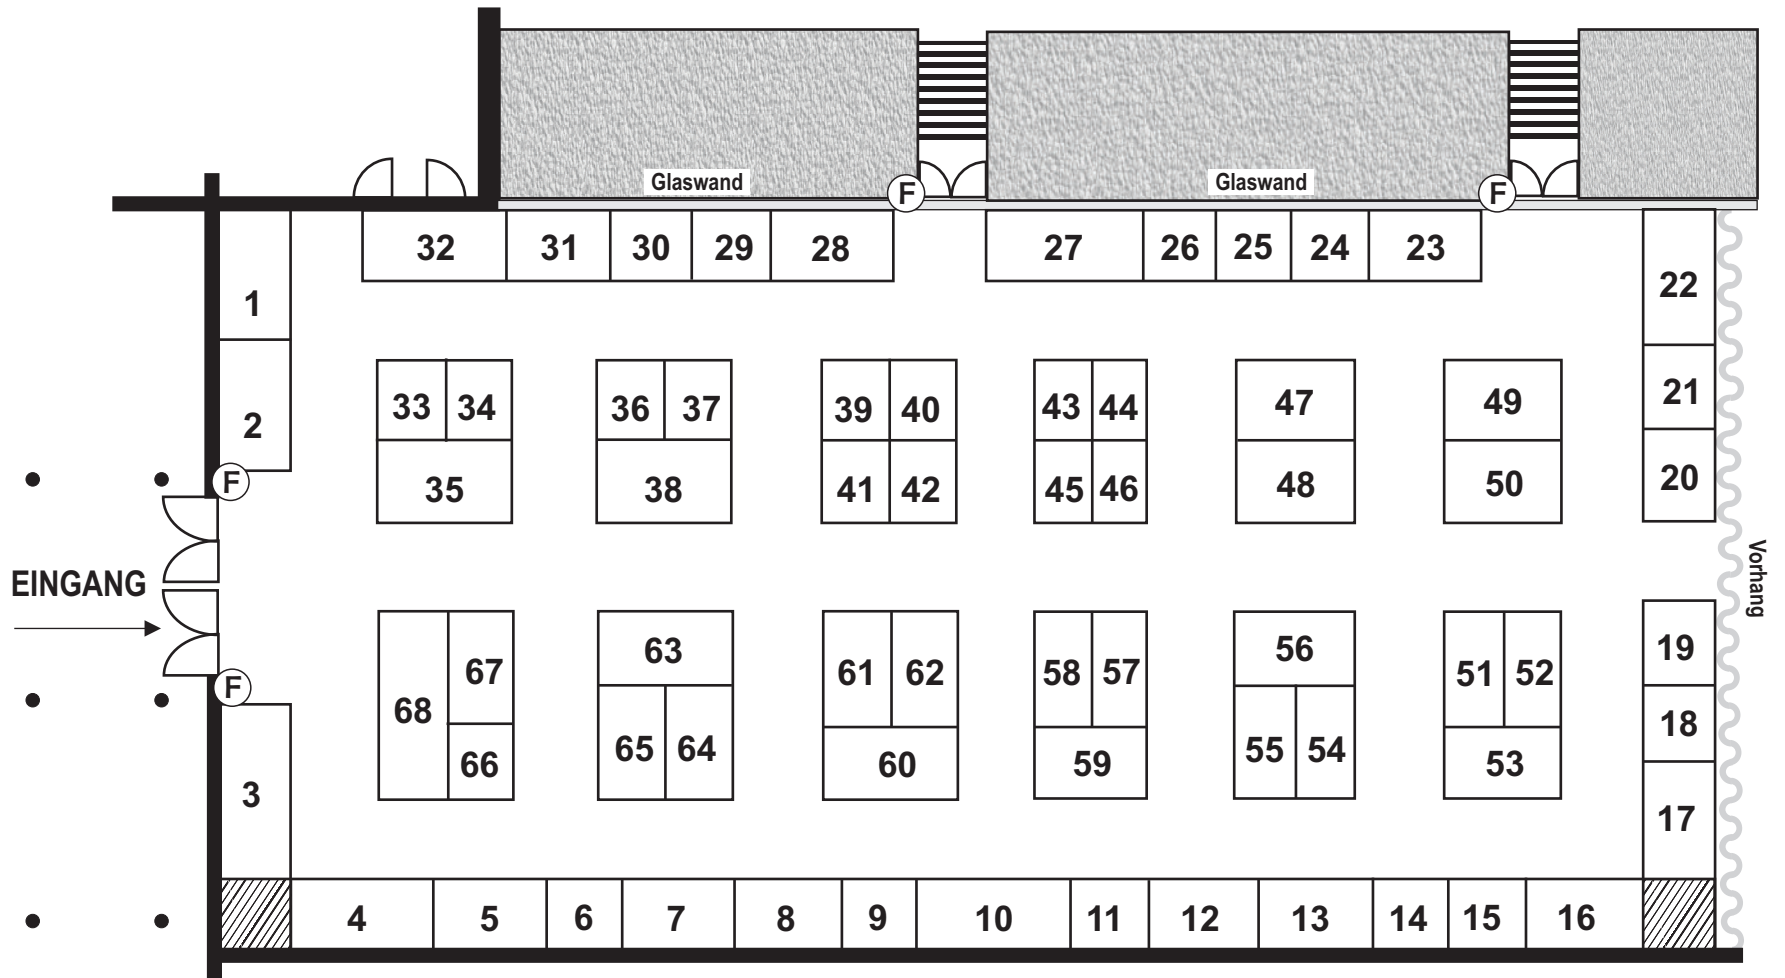

HANNOVER

Congress Centrum (Glashalle)

Standnr.	m2	Standmaße	Standnr.	m2	Standmaße	Standnr.	m2	Standmaße	Standnr.	m2	Standmaße
1	6	3m x 2m	18	4	2m x 2m	35	8	4m x 2m	52	4,5	3m x 1,5m
2	6	3m x 2m	19	4	2m x 2m	36	4	2m x 2m	53	6	3m x 2m
3	10	5m x 2m	20	4	2m x 2m	37	4	2m x 2m	54	4,5	3m x 1,5m
4	8	4m x 2m	21	4	2m x 2m	38	8	4m x 2m	55	4,5	3m x 1,5m
5	6	3m x 2m	22	6	3m x 2m	39	4	2m x 2m	56	6	3m x 2m
6	4	2m x 2m	23	6	3m x 2m	40	4	2m x 2m	57	4,5	3m x 1,5m
7	6	3m x 2m	24	4	2m x 2m	41	4	2m x 2m	58	4,5	3m x 1,5m
8	6	3m x 2m	25	4	2m x 2m	42	4	2m x 2m	59	6	3m x 2m
9	4	2m x 2m	26	4	2m x 2m	43	3	2m x 1,5m	60	8	4m x 2m
10	8	4m x 2m	27	8	4m x 2m	44	3	2m x 1,5m	61	6	3m x 2m
11	4	2m x 2m	28	6	3m x 2m	45	3	2m x 1,5m	62	6	3m x 2m
12	6	3m x 2m	29	4	2m x 2m	46	3	2m x 1,5m	63	8	4m x 2m
13	6	3m x 2m	30	4	2m x 2m	47	6	3m x 2m	64	6	3m x 2m
14	4	2m x 2m	31	6	3m x 2m	48	6	3m x 2m	65	6	3m x 2m
15	4	2m x 2m	32	8	4m x 2m	49	6	3m x 2m	66	4	2m x 2m
16	6	3m x 2m	33	4	2m x 2m	50	6	3m x 2m	67	6	3m x 2m
17	6	3m x 2m	34	4	2m x 2m	51	4,5	3m x 1,5m	68	10	5m x 2m