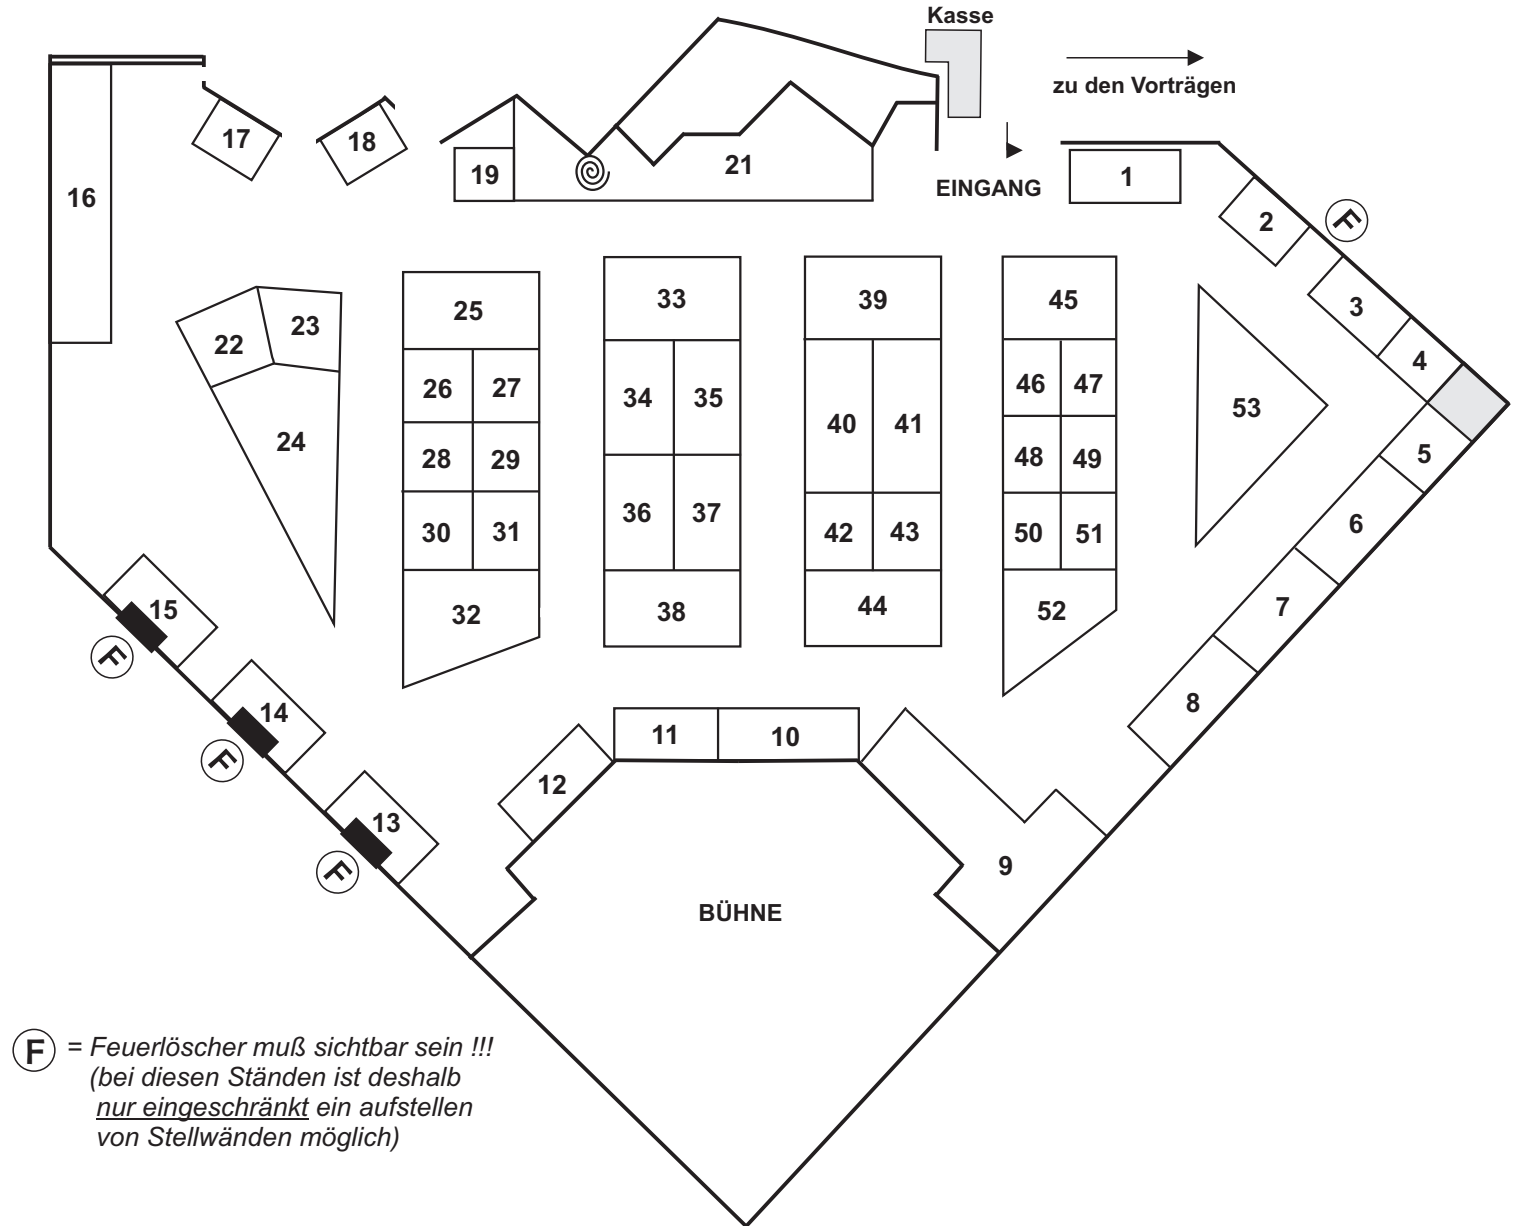

# FRANKFURT/M. - Saalbau Bornheim

Standnummer	m2	Standmaße
1	6	3m x 2m
2	3	2m x 1,5m
3	3,75	2,5m x 1,5m
4	3	2m x 1,5m
5	4	2m x 2m
6	8	4m x 2m
7	8	4m x 2m
8	8	4m x 2m
9	10	unsymmetrisch
10	6	4m x 1,5m
11	4,5	3m x 1,5m
12	4,5	3m x 1,5m
13	4,5	3m x 1,5m
14	4,5	3m x 1,5m
15	4,5	3m x 1,5m
16	10	5m x 2m
17	4	unsymmetrisch
18	4	unsymmetrisch
19	4	2m x 2m
21	15	unsymmetrisch
22	4	unsymmetrisch
23	4	unsymmetrisch
24	8	unsymmetrisch
25	8	4m x 2m
26	4	2m x 2m
27	4	2m x 2m
28	4	2m x 2m
29	4	2m x 2m
30	4	2m x 2m
31	4	2m x 2m
32	6	unsymmetrisch
33	8	4m x 2m
34	6	3m x 2m
35	6	3m x 2m
36	6	3m x 2m
37	6	3m x 2m
38	8	4m x 2m
39	8	4m x 2m
40	8	4m x 2m
41	8	4m x 2m
42	4	2m x 2m
43	4	2m x 2m
44	4	2m x 2m
45	8	4m x 2m
46	3	2m x 1,5m
47	3	2m x 1,5m
48	3	2m x 1,5m
49	3	2m x 1,5m
50	3	2m x 1,5m
51	3	2m x 1,5m
52	6	unsymmetrisch
53	4	unsymmetrisch

**F** = Feuerlöscher muß sichtbar sein !!!  
 (bei diesen Ständen ist deshalb  
nur eingeschränkt ein aufstellen  
 von Stellwänden möglich)