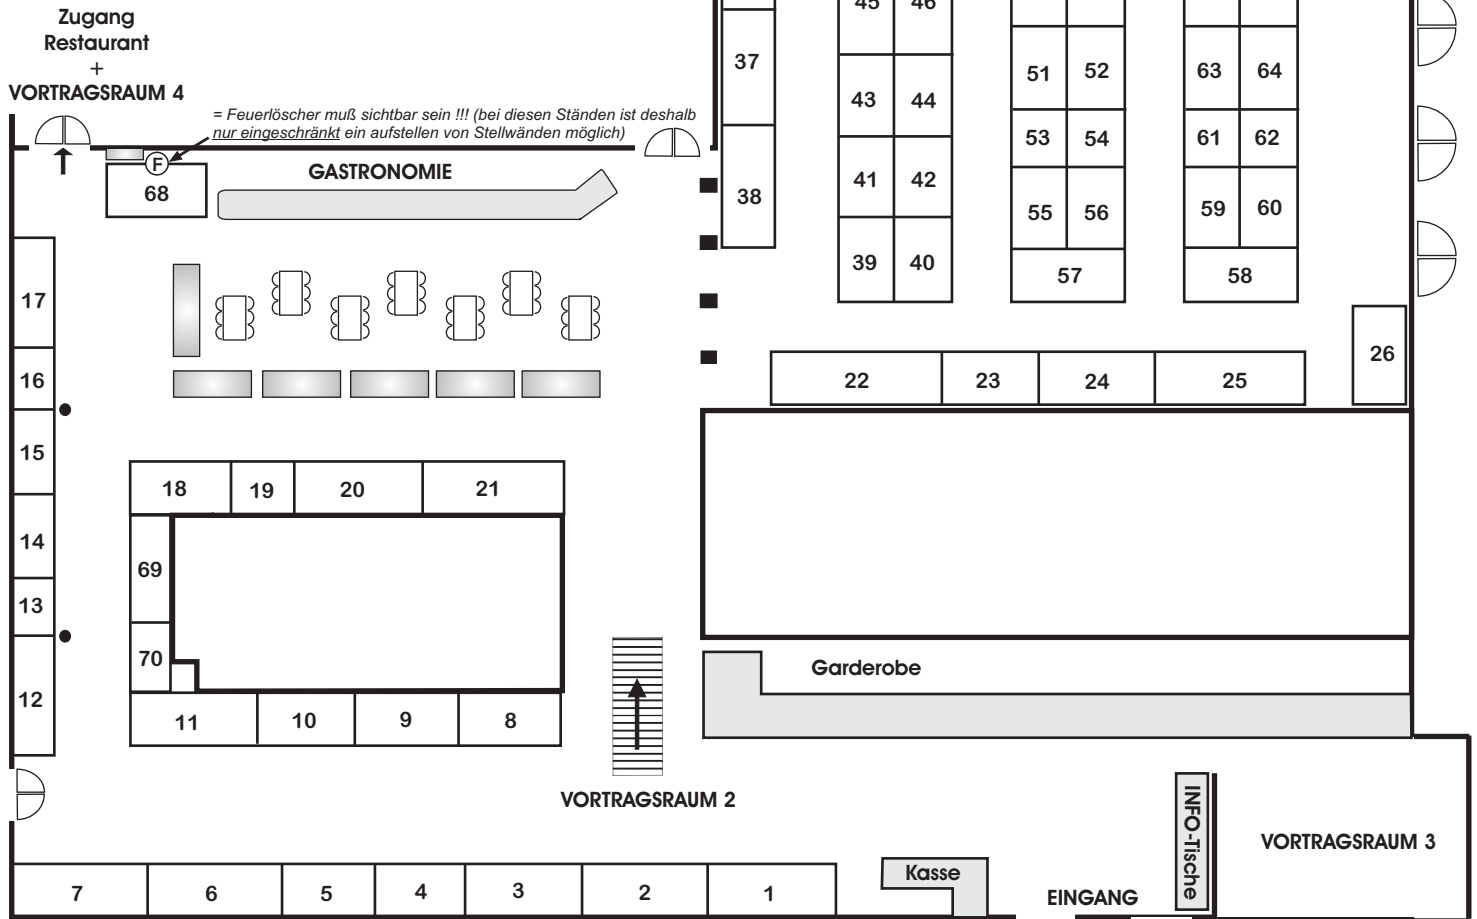

KÖLN - Stadthalle Köln-Mülheim

Standnummer	m2	Standmaße	Standnummer	m2	Standmaße
1	8	4m x 2m	27	5	3,5m x 1,5m
2	8	4m x 2m	29	6	3m x 2m
3	8	4m x 2m	30	10	5m x 2m
4	6	3m x 2m	31	4	2m x 2m
5	6	3m x 2m	32	6	3m x 2m
6	8	4m x 2m	33	6	3m x 2m
7	8	4m x 2m	34	6	3m x 2m
8	6	3m x 2m	35	6	3m x 2m
9	6	3m x 2m	36	4	2m x 2m
10	6	3m x 2m	37	8	4m x 2m
11	8	4m x 2m	38	8	4m x 2m
12	4,5	3m x 1,5m	39	6	3m x 2m
13	3	2m x 1,5m	40	6	3m x 2m
14	4,5	3m x 1,5m	41	6	3m x 2m
15	4,5	3m x 1,5m	42	6	3m x 2m
16	3	2m x 1,5m	43	6	3m x 2m
17	6	4m x 1,5m	44	6	3m x 2m
18	6	3m x 2m	45	8	4m x 2m
19	4	2m x 2m	46	8	4m x 2m
20	8	4m x 2m	47	8	4m x 2m
21	8	4m x 2m	48	8	4m x 2m
22	12	6m x 2m	49	6	3m x 2m
23	6	3m x 2m	50	6	3m x 2m
24	8	4m x 2m	51	6	3m x 2m
25	10	5m x 2m	52	6	3m x 2m
26	6	3m x 2m	53	4	2m x 2m

Standnummer	m2	Standmaße
54	4	2m x 2m
55	6	3m x 2m
56	6	3m x 2m
57	8	4m x 2m
58	8	4m x 2m
59	6	3m x 2m
60	6	3m x 2m
61	4	2m x 2m
62	4	2m x 2m
63	6	3m x 2m
64	6	3m x 2m
65	6	3m x 2m
66	6	3m x 2m
67	8	4m x 2m
68	6	3m x 2m
69	4,5	3m x 1,5m
70	3	2m x 1,5m