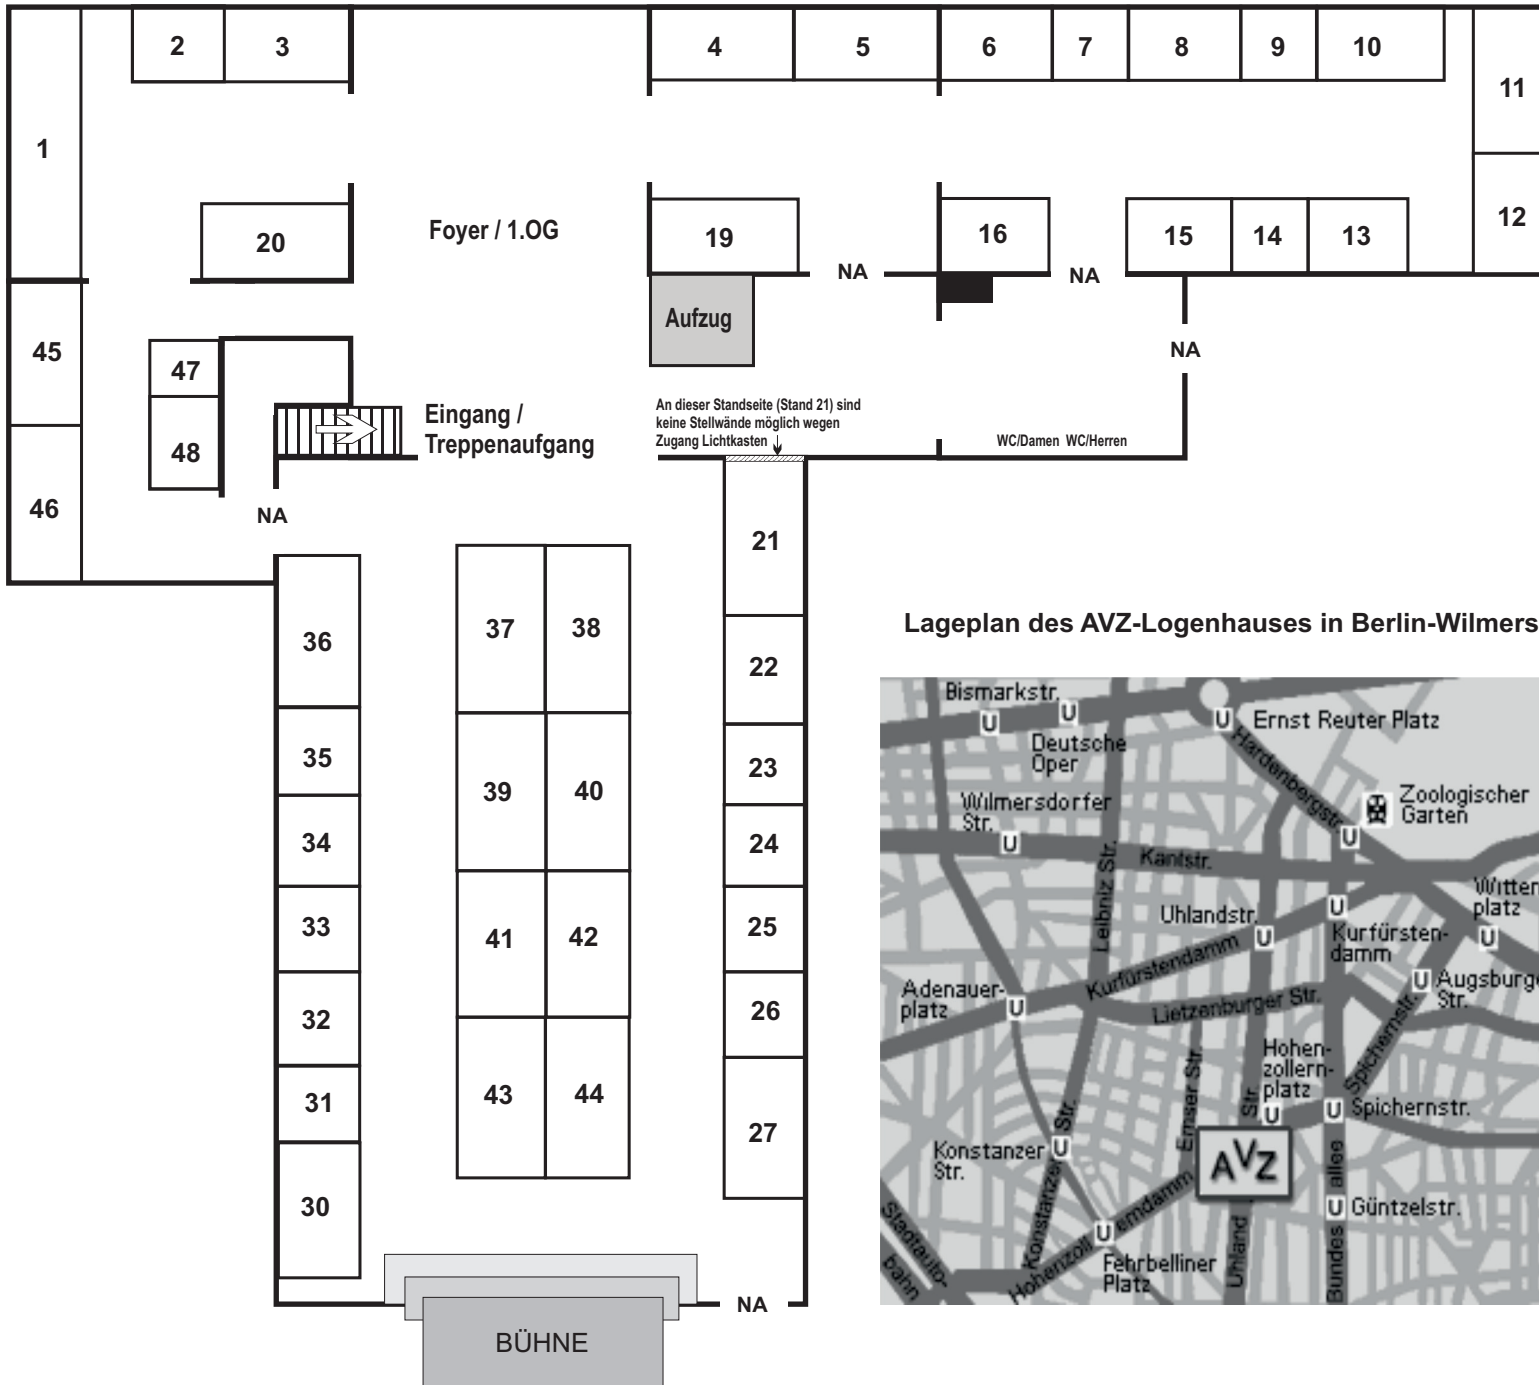

BERLIN

AVZ-Logenhaus

Standnummer	m ²	Standmaße
1	13	7,5m x 1,75m
2	4	2m x 2m
3	6	3m x 2m
4	6	3m x 2m
5	6	3m x 2m
6	6	3m x 2m
7	4	2m x 2m
8	6	3m x 2m
9	4	2m x 2m
10	6	3m x 2m
11	8	4m x 2m
12	6	3m x 2m
13	5	2,5m x 2m
14	4	2m x 2m
15	5	2,5m x 2m
16	6	3m x 2m
19	7,5	3,8m x 2m
20	9	4,5m x 2m
21	8	4m x 2m
22	6	3m x 2m
23	4	2m x 2m
24	4	2m x 2m
25	4	2m x 2m
26	4	2m x 2m
27	8	4m x 2m
30	8	4m x 2m
31	4	2m x 2m
32	4	2m x 2m
33	4	2m x 2m
34	5	2,5m x 2m
35	4	2m x 2m
36	8	4m x 2m
37	8	4m x 2m
38	8	4m x 2m
39	9	4,5m x 2m
40	9	4,5m x 2m
41	8	4m x 2m
42	8	4m x 2m
43	8	4m x 2m
44	8	4m x 2m
45	7	4m x 1,75m
46	6	3,5m x 1,75m
47	4	2m x 2m
48	5	2,5m x 2m

Lageplan des AVZ-Logenhauses in Berlin-Wilmersdorf